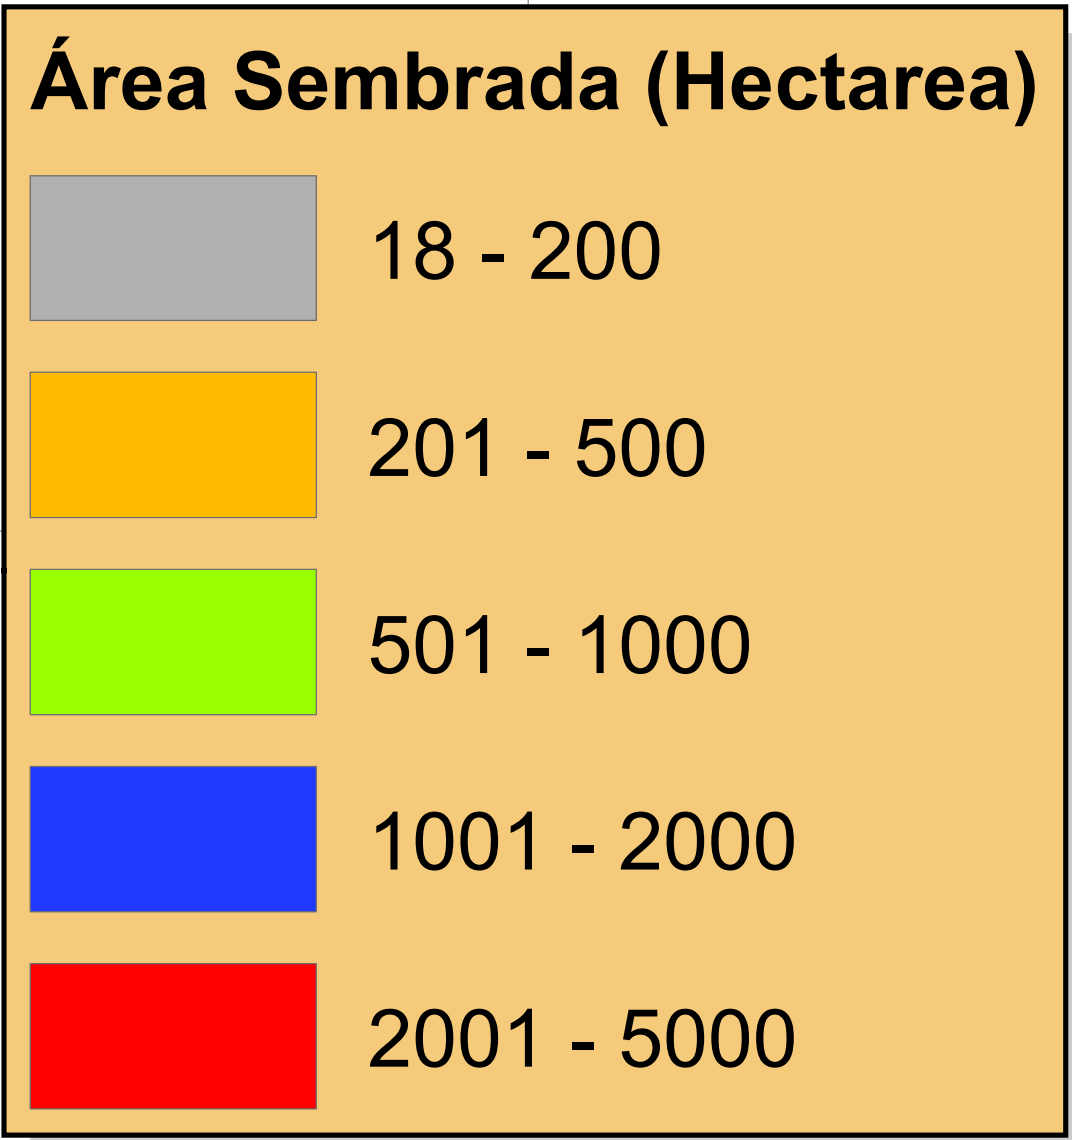

- MUNICIPIOS**
1. EL TAMBO.
  2. CAJIBIO.
  3. LA VEGA.
  4. MORALES.
  5. BOLIVAR.
  6. LA SIERRA.
  7. POPAYAN.
  8. SUAREZ
  9. BUENOS AIRES.
  10. ROSAS.
  11. PATIA.
  12. LOPEZ DE MICAY
  13. SANTANDER DE QUILICHAO.
  14. ARGELIA.
  15. PAEZ.
  16. CALDONO.
  17. BALBOA.
  18. PIENDAMÓ.
  19. SAN SEBASTIAN.
  20. FLORENCIA.
  21. SUCRE.
  22. MERCADERES.
  23. SANTA ROSA.
  24. TOTORO.
  - 25-30. OTROS.

**TITULO:**  
**MUNICIPIOS PANELEROS**  
**DE CAUCA**  
**ÁREA SEMBRADA - 2017**  
**(Hectareas)**

**SISTEMA DE INFORMACIÓN**  
**PANELERO**  
**S.I.P.A**  
**Sistema de Información Geográfico**  
**(SIG)**

**Coordinate System: MAGNA Colombia**  
**Bogota**  
**Projection: Transverse Mercator**  
**Datum: MAGNA**

**FEDERACIÓN NACIONAL DE**  
**PRODUCTORES DE PANELA**  
**Fondo Nacional de la Panela**