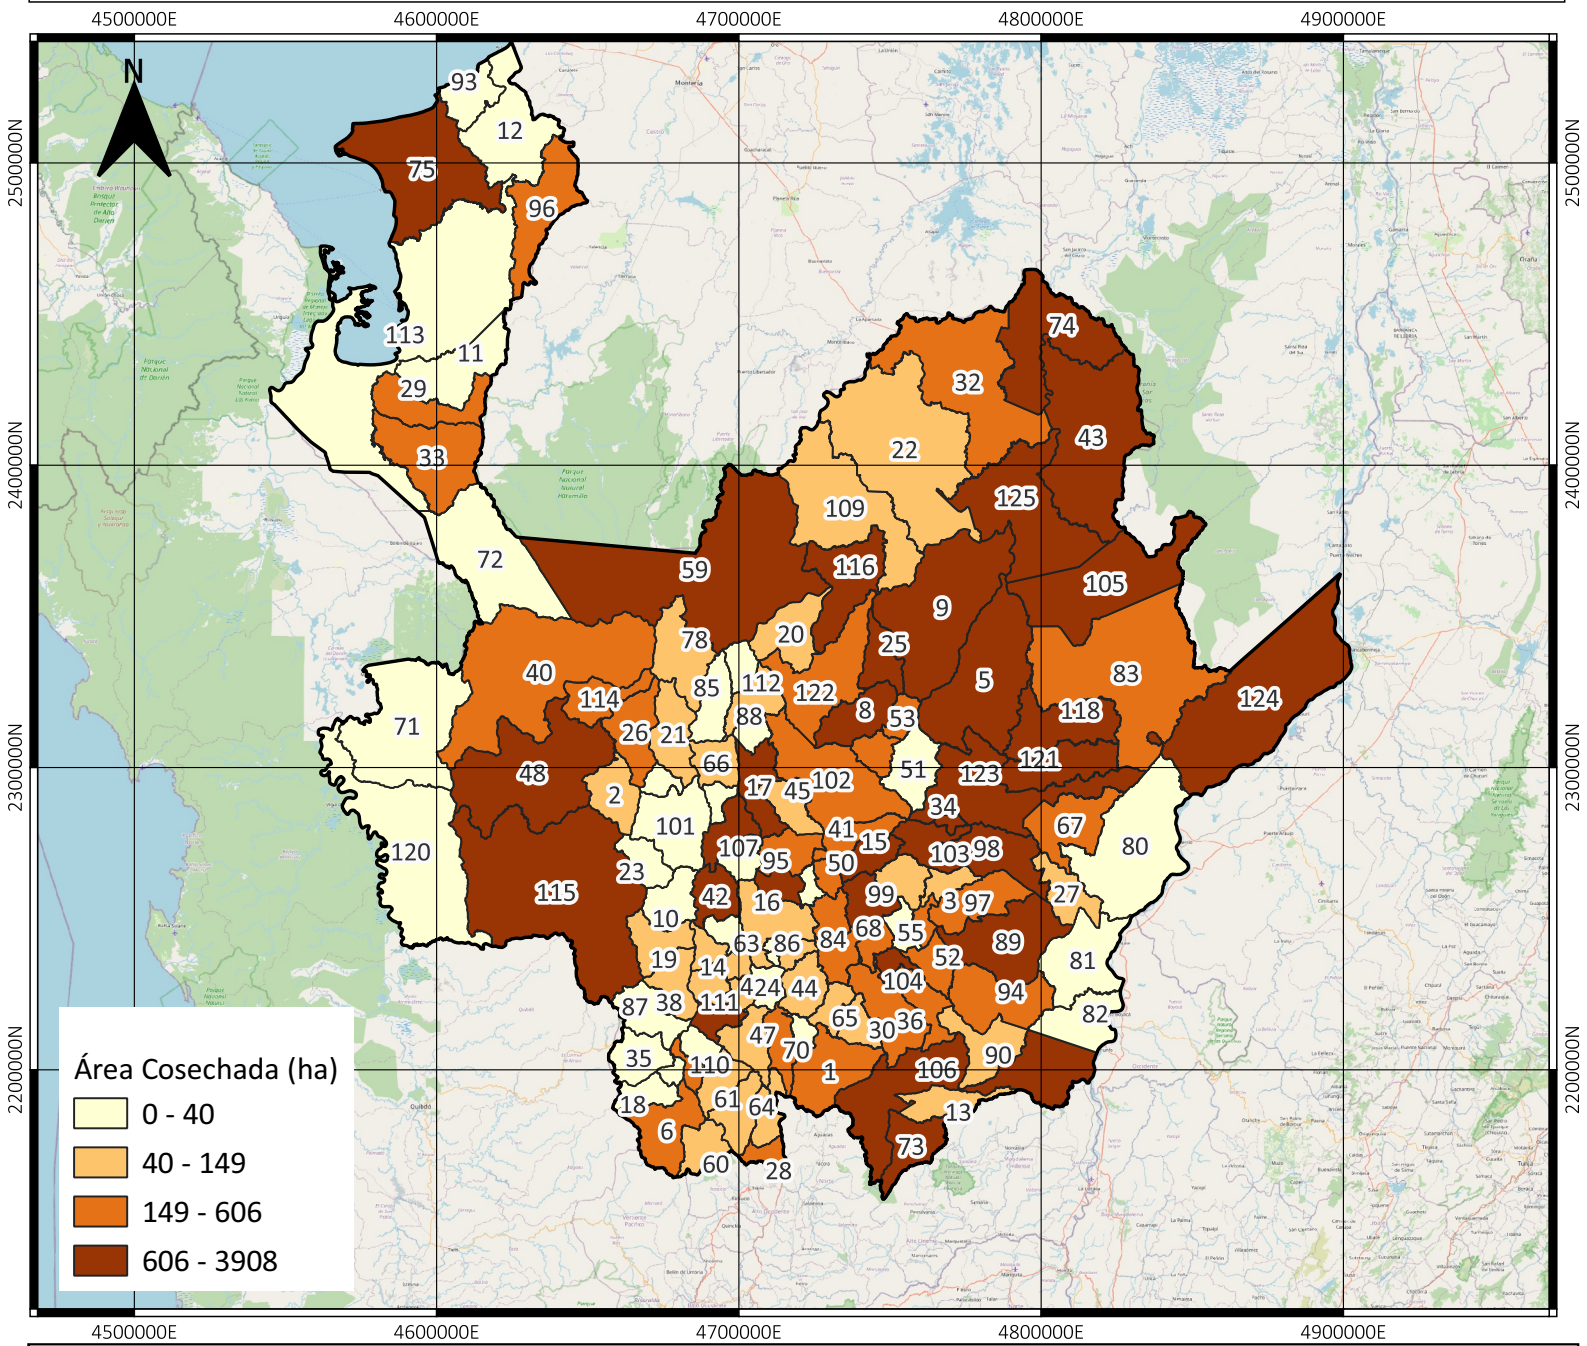

# ÁREA COSECHADA EN ANTIOQUIA - COLOMBIA (HECTÁREAS)

## 2022

No	Municipio	No	Municipio	No	Municipio	No	Municipio	No	Municipio	No	Municipio		
1	Abejorral	18	Betania	36	Cocorná	54	Guarne	72	Mutatá	90	San Francisco	108	Támesis
2	Abriaquí	19	Betulia	37	Concepción	55	Guatapé	73	Nariño	91	San Jerónimo	109	Tarazá
3	Alejandro	20	Briceño	38	Concordia	56	Heliconia	74	Nechí	92	San José De La Montaña	110	Tarso
4	Amagá	21	Buriticá	39	Copacabana	57	Hispania	75	Necoclí	93	San Juan De Urabá	111	Titiribí
5	Amalfi	22	Cáceres	40	Dabeiba	58	Itagú	76	Olaya	94	San Luis	112	Toledo
6	Andes	23	Caicedo	41	Donmatías	59	Ituango	77	Peñol	95	San Pedro De Los Milagros	113	Turbo
7	Angelópolis	24	Caldas	42	Ebéjico	60	Jardín	78	Peque	96	San Pedro De Urabá	114	Uramita
8	Angostura	25	Campamento	43	El Bagre	61	Jericó	79	Pueblorrico	97	San Rafael	115	Urao
9	Anorí	26	Cañasgordas	44	El Retiro	62	La Ceja	80	Puerto Berrío	98	San Roque	116	Valdivia
10	Anzá	27	Caracol	45	Entrerrios	63	La Estrella	81	Puerto Nare	99	San Vicente	117	Valparaiso
11	Apartadó	28	Caramanta	46	Envigado	64	La Pintada	82	Puerto Triunfo	100	Santa Bárbara	118	Vegachí
12	Arboletes	29	Carepa	47	Fredonia	65	La Unión	83	Remedios	101	Santa Fe De Antioquia	119	Venecia
13	Argelia	30	Carmen De Vibora	48	Frontino	66	Liborina	84	Rionegro	102	Santa Rosa De Osos	120	Vigía Del Fuerte
14	Armenia	31	Carolina	49	Giraldo	67	Maceo	85	Sabanalarga	103	Santo Domingo	121	Yalí
15	Barbosa	32	Caucasia	50	Girardota	68	Marinilla	86	Sabaneta	104	Santuario	122	Yarumal
16	Bello	33	Chigorodó	51	Gómez Plata	69	Medellín	87	Salgar	105	Segovia	123	Yolombó
17	Belmira	34	Cisneros	52	Granada	70	Montebello	88	San Andrés de C.	106	Sonsón	124	Yondó
		35	Ciudad Bolívar	53	Guadalupe	71	Murindó	89	San Carlos	107	Sopetrán	125	Zaragoza

INFORMACIÓN DE REFERENCIA:  
 Sistema coordenado: MAGNA SIRAS CTM12  
 Datum: MAGNA