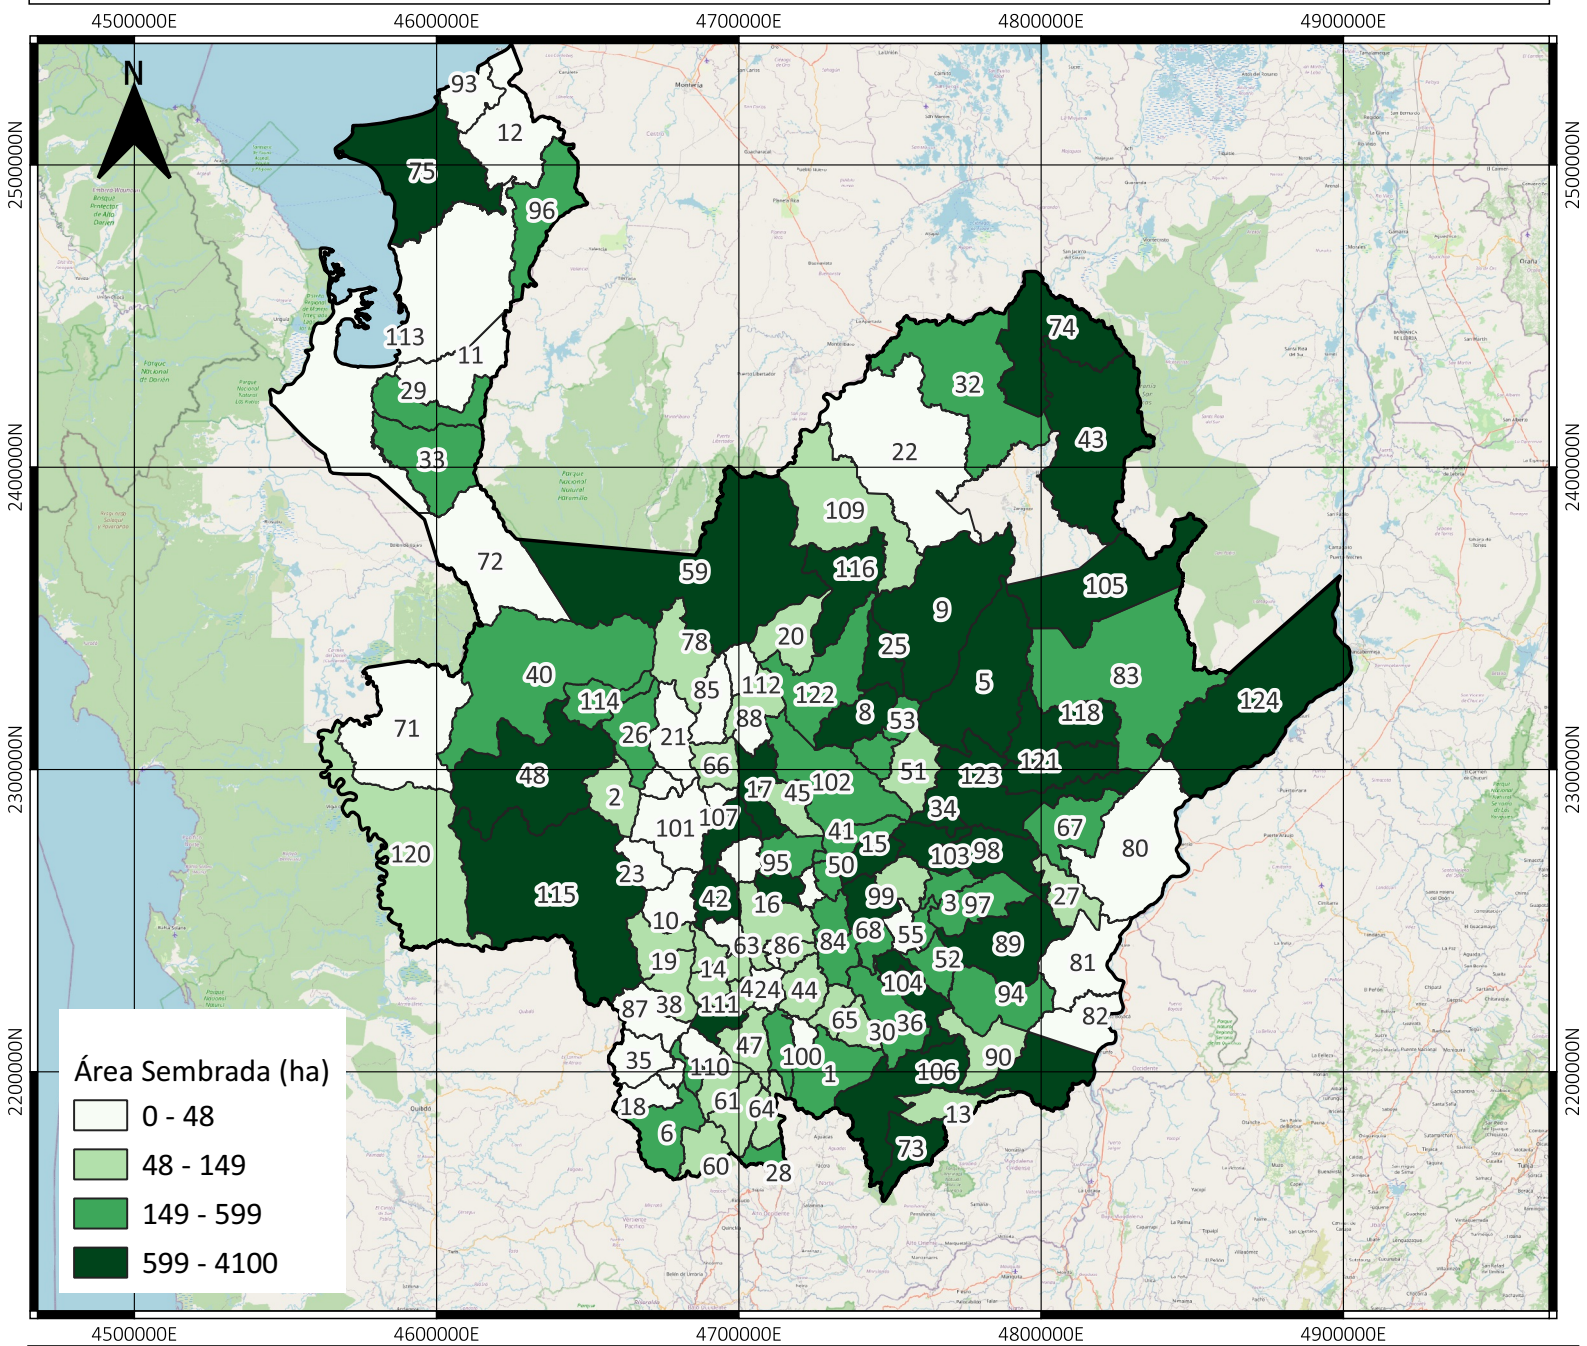

# ÁREA SEMBRADA EN ANTIOQUIA - COLOMBIA (HECTÁREAS)

## 2022

No	Municipio	No	Municipio	No	Municipio	No	Municipio	No	Municipio				
1	Abejorral	18	Betania	36	Cocorná	54	Guarne	72	Mutatá	90	San Francisco	108	Támesis
2	Abriaquí	19	Betulia	37	Concepción	55	Guatapé	73	Nariño	91	San Jerónimo	109	Tarazá
3	Alejandría	20	Briceño	38	Concordia	56	Heliconia	74	Nechí	92	San José De La Montaña	110	Tarso
4	Amagá	21	Buriticá	39	Copacabana	57	Hispania	75	Necoclí	93	San Juan De Urabá	111	Titiribí
5	Amalfi	22	Cáceres	40	Dabeiba	58	Itagúí	76	Olaya	94	San Luis	112	Toledo
6	Andes	23	Caicedo	41	Donmatías	59	Ituango	77	Peñol	95	San Pedro De Los Milagros	113	Turbo
7	Angelópolis	24	Caldas	42	Ebéjico	60	Jardín	78	Peque	96	San Pedro De Urabá	114	Uramita
8	Angostura	25	Campamento	43	El Bagre	61	Jericó	79	Pueblorrico	97	San Rafael	115	Urrao
9	Anorí	26	Cañasgordas	44	El Retiro	62	La Ceja	80	Puerto Berrío	98	San Roque	116	Valdivia
10	Anzá	27	Caracolí	45	Entrerrios	63	La Estrella	81	Puerto Nare	99	San Vicente	117	Valparaiso
11	Apartadó	28	Caramanta	46	Envigado	64	La Pintada	82	Puerto Triunfo	100	Santa Bárbara	118	Vegachí
12	Arboletes	29	Carepa	47	Fredonia	65	La Unión	83	Remedios	101	Santa Fe De Antioquia	119	Venecia
13	Argelia	30	Carmen De Vibora	48	Frontino	66	Liborina	84	Rionegro	102	Santa Rosa De Osos	120	Vigía Del Fuerte
14	Armenia	31	Carolina	49	Giraldo	67	Maceo	85	Sabanalarga	103	Santo Domingo	121	Yalí
15	Barbosa	32	Caucasia	50	Girardota	68	Marinilla	86	Sabaneta	104	Santuario	122	Yarumal
16	Bello	33	Chigorodó	51	Gómez Plata	69	Medellín	87	Salgar	105	Segovia	123	Yolombó
17	Belmira	34	Cisneros	52	Granada	70	Montebello	88	San Andrés de Ci	106	Sonsón	124	Yondó
		35	Ciudad Bolívar	53	Guadalupe	71	Murindó	89	San Carlos	107	Sopetrán	125	Zaragoza

INFORMACIÓN DE REFERENCIA:  
 Sistema coordenado: MAGNA SIRAS CTM12  
 Datum: MAGNA