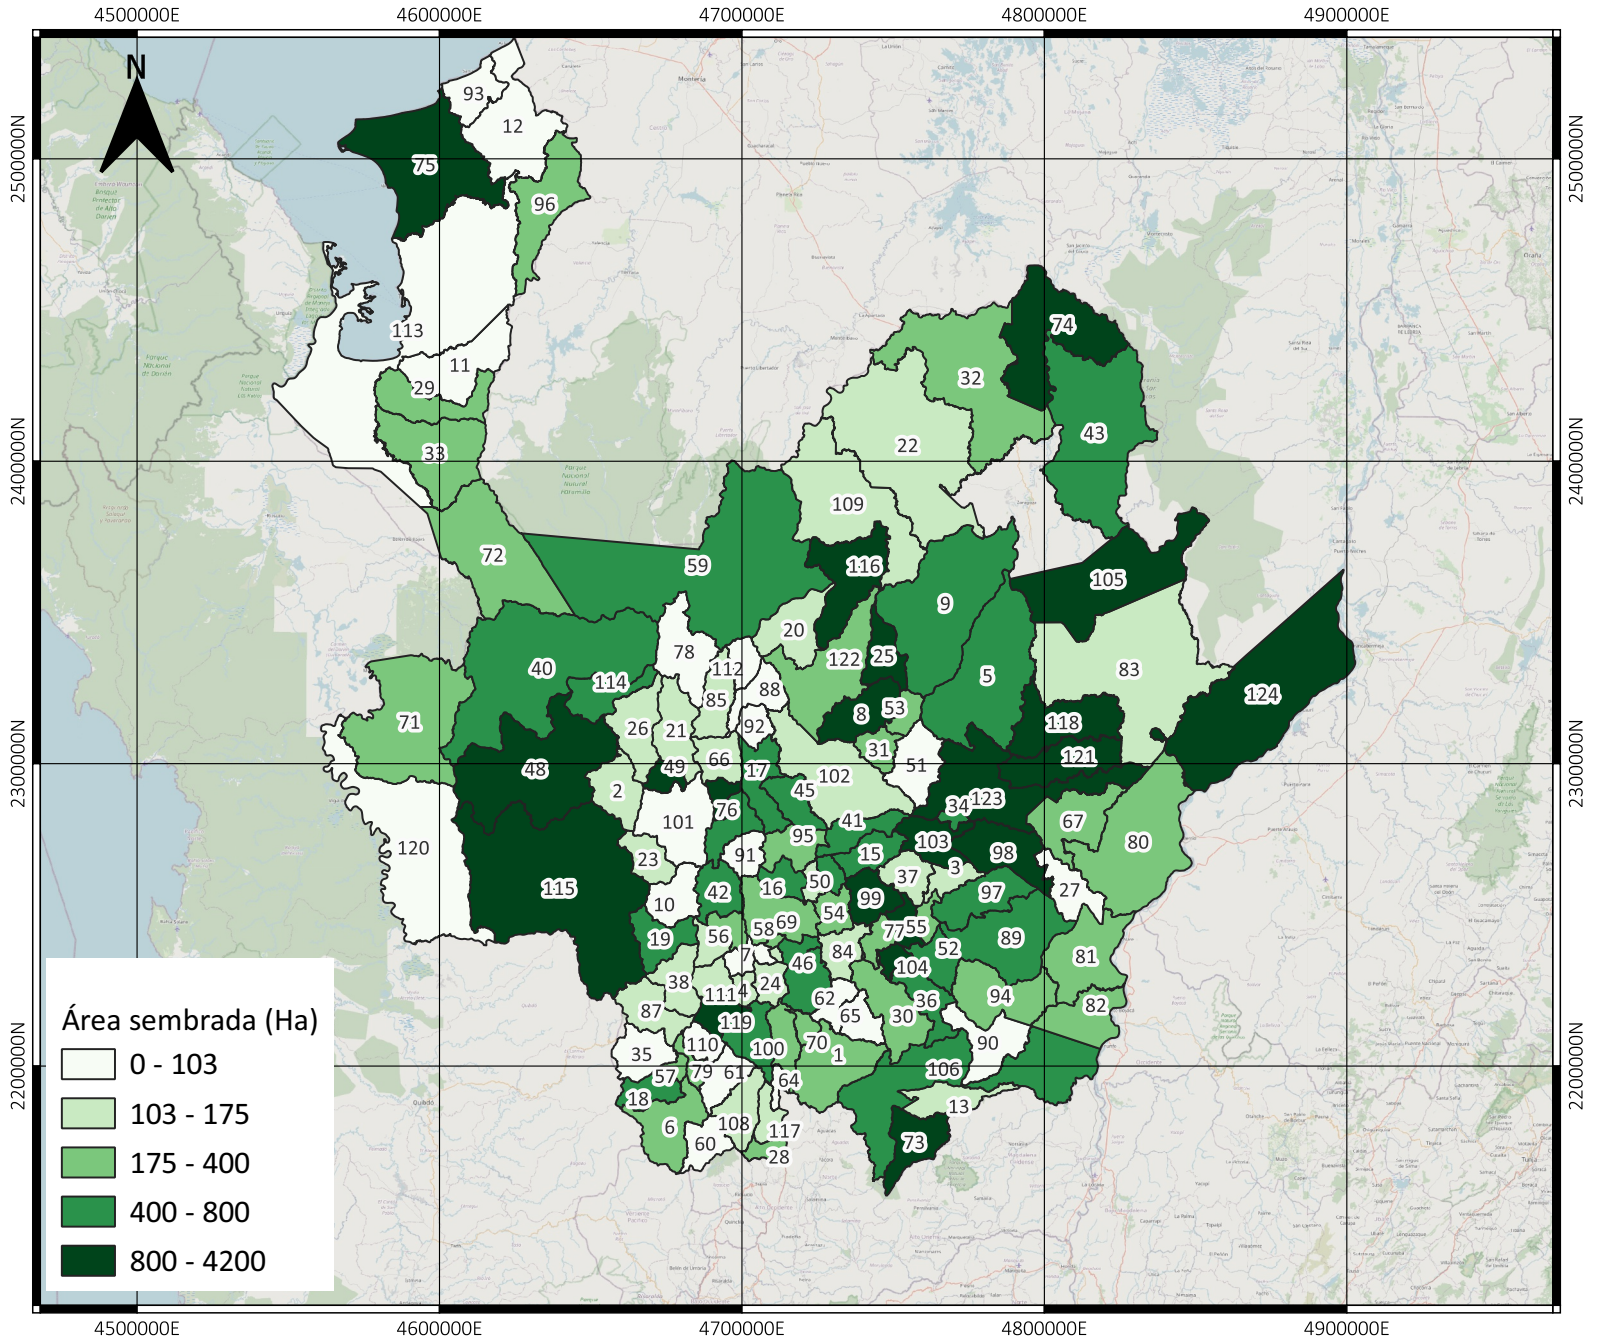

ÁREA SEMBRADA DE CAÑA PANELERA EN ANTIOQUIA - COLOMBIA (HECTÁREAS)

2023

No	Municipio	18	Betania	37	Concepción	56	Heliconia	75	Necoclí	94	San Luis	113	Turbo
1	Abejorral	19	Betulia	38	Concordia	57	Hispania	76	Olaya	95	San Pedro De Los Milagr	114	Uramita
2	Abriaquí	20	Briceno	39	Copacabana	58	Itagüí	77	Peñol	96	San Pedro De Urabá	115	Urrao
3	Alejandro	21	Buriticá	40	Dabeiba	59	Ituango	78	Peque	97	San Rafael	116	Valdivia
4	Amagá	22	Cáceres	41	Donmatías	60	Jardín	79	Pueblorrico	98	San Roque	117	Valparaiso
5	Amalfi	23	Caicedo	42	Ebéjico	61	Jericó	80	Puerto Berrío	99	San Vicente	118	Vegachí
6	Andes	24	Caldas	43	El Bagre	62	La Ceja	81	Puerto Nare	100	Santa Bárbara	119	Venecia
7	Angelópolis	25	Campamento	44	El Retiro	63	La Estrella	82	Puerto Triunfo	101	Santa Fe De Antioquia	120	Vigía Del Fuerte
8	Angostura	26	Cañasgordas	45	Entrerrios	64	La Pintada	83	Remedios	102	Santa Rosa De Osos	121	Yalí
9	Anorí	27	Caracolí	46	Envigado	65	La Unión	84	Rionegro	103	Santo Domingo	122	Yarumal
10	Anzá	28	Caramanta	47	Fredonia	66	Liborina	85	Sabanalarga	104	Santuario	123	Yolombó
11	Apartadó	29	Carepa	48	Frontino	67	Maceo	86	Sabaneta	105	Segovia	124	Yondó
12	Arboletes	30	Carmen De Vibor	49	Giraldo	68	Marinilla	87	Salgar	106	Sonsón	125	Zaragoza
13	Argelia	31	Carolina	50	Girardota	69	Medellín	88	San Andrés de Cuerquia	107	Sopetrán		
14	Armenia	32	Caucasia	51	Gómez Plata	70	Montebello	89	San Carlos	108	Támesis		
15	Barbosa	33	Chigorodó	52	Granada	71	Murindó	90	San Francisco	109	Tarazá		
16	Bello	34	Cisneros	53	Guadalupe	72	Mutatá	91	San Jerónimo	110	Tarso		
17	Belmira	35	Ciudad Bolívar	54	Guarne	73	Nariño	92	San José De La Montaña	111	Titiribí		
		36	Cocorná	55	Guatapé	74	Nechí	93	San Juan De Urabá	112	Toledo		

INFORMACIÓN DE REFERENCIA:
 Sistema coordinado: MAGNA SIRAS CTM12
 Datum: MAGNA