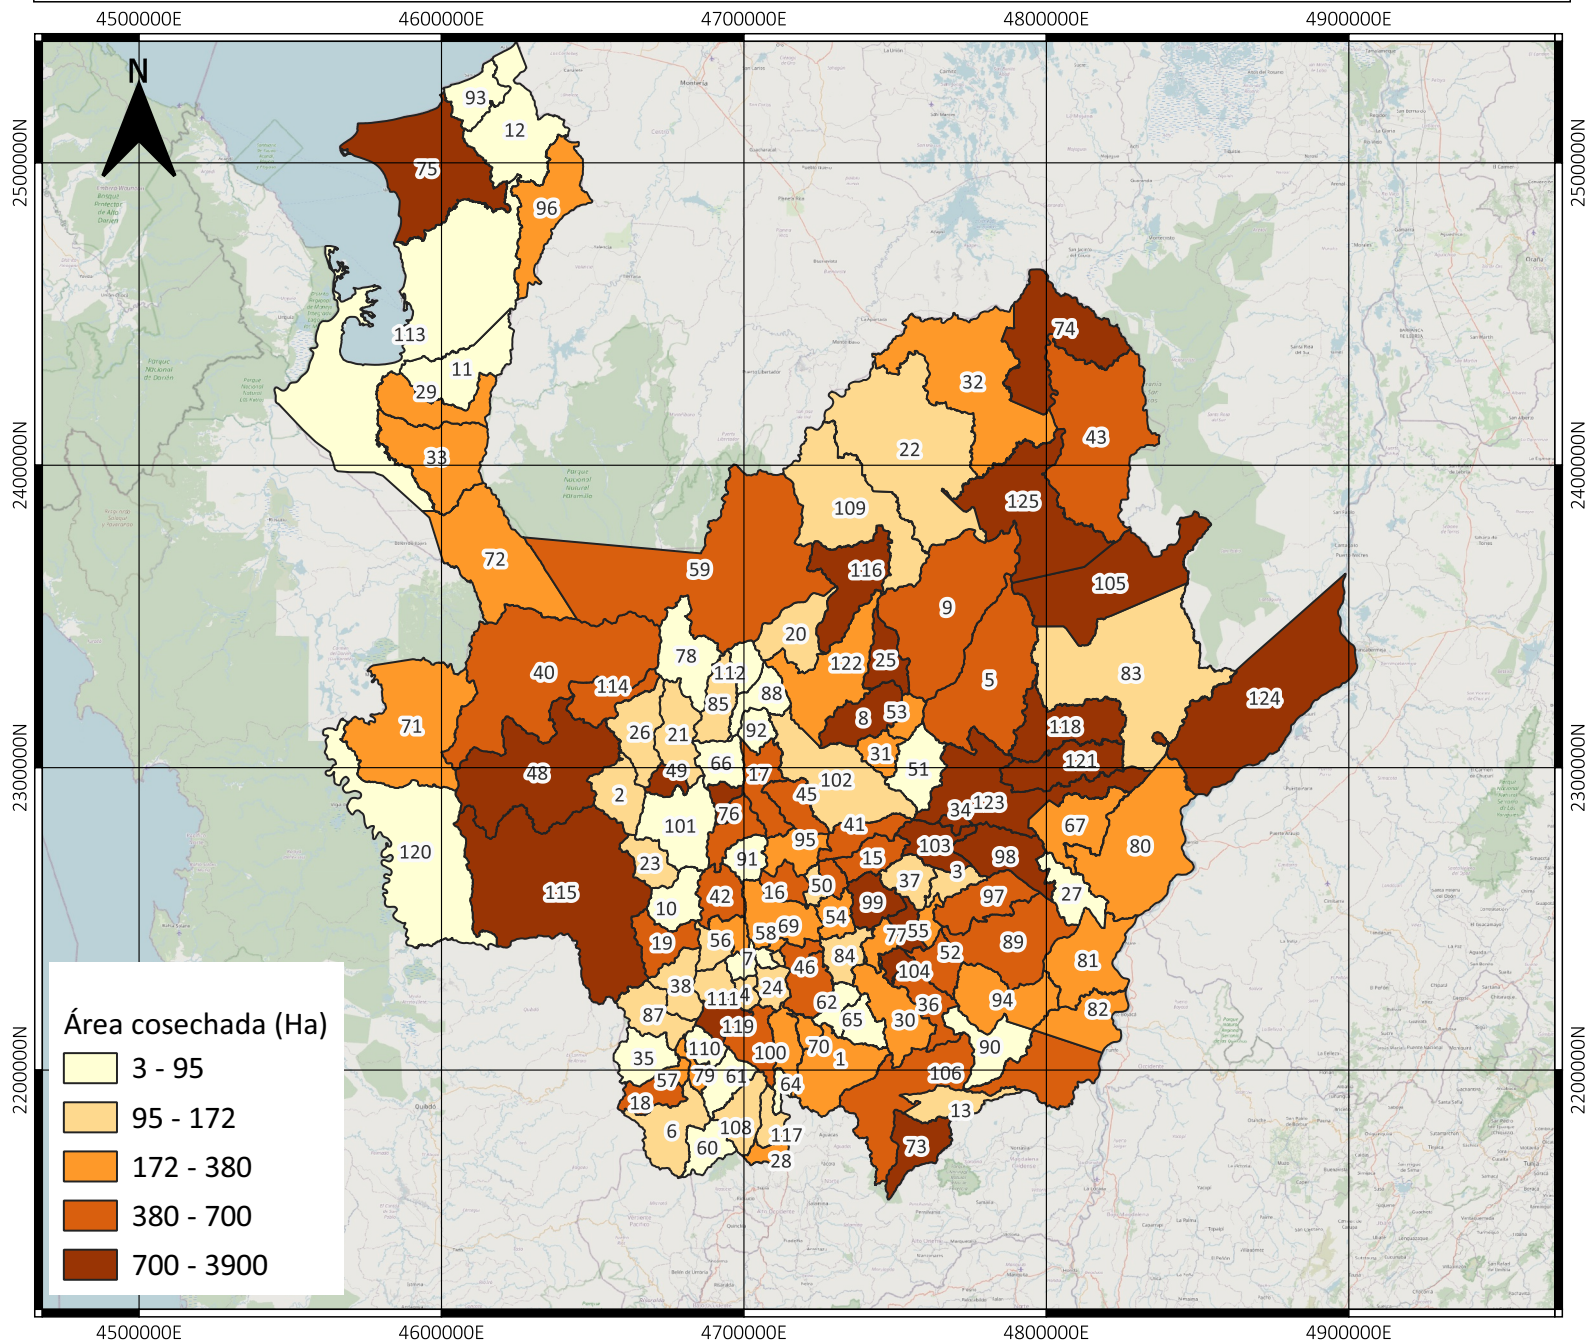

ÁREA COSECHADA DE CAÑA PANELERA EN ANTIOQUIA - COLOMBIA (HECTÁREAS)

2023

No	Municipio	18	Betania	37	Concepción	56	Heliconia	75	Necoclí	94	San Luis	113	Turbo
1	Abejorral	19	Betulia	38	Concordia	57	Hispania	76	Olaya	95	San Pedro De Los Milagr	114	Uramita
2	Abriaquí	20	Briceno	39	Copacabana	58	Itagüí	77	Peñol	96	San Pedro De Urabá	115	Urrao
3	Alejandro	21	Buriticá	40	Dabeiba	59	Ituango	78	Peque	97	San Rafael	116	Valdivia
4	Amagá	22	Cáceres	41	Donmatías	60	Jardín	79	Pueblorrico	98	San Roque	117	Valparaiso
5	Amalfi	23	Caicedo	42	Ebéjico	61	Jericó	80	Puerto Berrío	99	San Vicente	118	Vegachí
6	Andes	24	Caldas	43	El Bagre	62	La Ceja	81	Puerto Nare	100	Santa Bárbara	119	Venecia
7	Angelópolis	25	Campamento	44	El Retiro	63	La Estrella	82	Puerto Triunfo	101	Santa Fe De Antioquia	120	Vigía Del Fuerte
8	Angostura	26	Cañasgordas	45	Entrerrios	64	La Pintada	83	Remedios	102	Santa Rosa De Osos	121	Yalí
9	Anorí	27	Caracolí	46	Envigado	65	La Unión	84	Rionegro	103	Santo Domingo	122	Yarumal
10	Anzá	28	Caramanta	47	Fredonia	66	Liborina	85	Sabanalarga	104	Santuario	123	Yolombó
11	Apartadó	29	Carepa	48	Frontino	67	Maceo	86	Sabaneta	105	Segovia	124	Yondó
12	Arboletes	30	Carmen De Vibor	49	Giraldo	68	Marinilla	87	Salgar	106	Sonsón	125	Zaragoza
13	Argelia	31	Carolina	50	Girardota	69	Medellín	88	San Andrés de Cuerquia	107	Sopetrán		
14	Armenia	32	Caucasia	51	Gómez Plata	70	Montebello	89	San Carlos	108	Támesis		
15	Barbosa	33	Chigorodó	52	Granada	71	Murindó	90	San Francisco	109	Tarazá		
16	Bello	34	Cisneros	53	Guadalupe	72	Mutatá	91	San Jerónimo	110	Tarso		
17	Belmira	35	Ciudad Bolívar	54	Guarne	73	Nariño	92	San José De La Montaña	111	Titiribí		
		36	Cocorná	55	Guatapé	74	Nechí	93	San Juan De Urabá	112	Toledo		

INFORMACIÓN DE REFERENCIA:

Sistema coordinado: MAGNA SIRAS CTM12

Datum: MAGNA