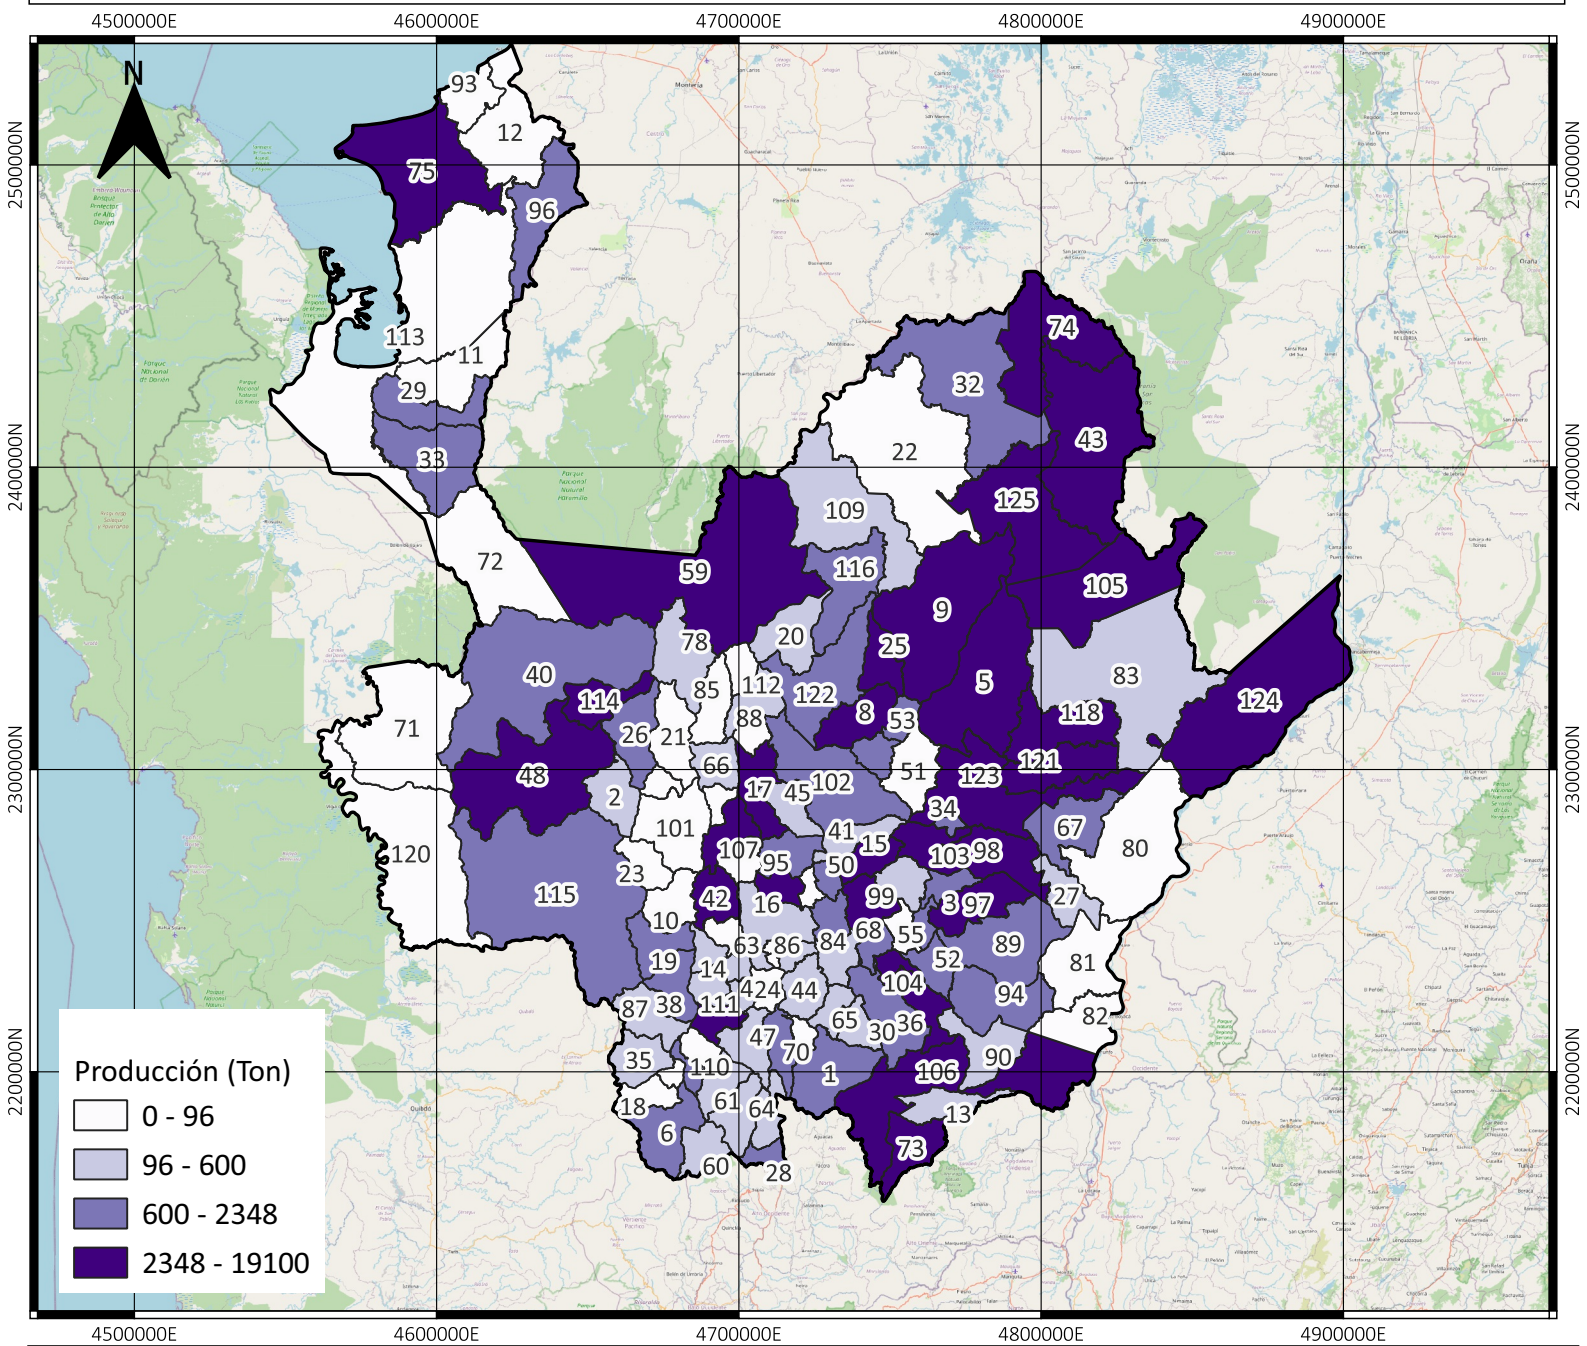

PRODUCCIÓN DE PANELA EN ANTIOQUIA - COLOMBIA (TONELADAS)

2022

No	Municipio	No	Municipio	No	Municipio	No	Municipio	No	Municipio	No	Municipio		
1	Abejorral	18	Betania	36	Cocorná	54	Guarne	72	Mutatá	90	San Francisco	108	Támesis
2	Abriaquí	19	Betulia	37	Concepción	55	Guatapé	73	Nariño	91	San Jerónimo	109	Tarazá
3	Alejandro	20	Briceño	38	Concordia	56	Heliconia	74	Nechí	92	San José De La Montaña	110	Tarso
4	Amagá	21	Buriticá	39	Copacabana	57	Hispania	75	Necoclí	93	San Juan De Urabá	111	Titiribí
5	Amalfi	22	Cáceres	40	Dabeiba	58	Itagú	76	Olaya	94	San Luis	112	Toledo
6	Andes	23	Caicedo	41	Donmatías	59	Ituango	77	Peñol	95	San Pedro De Los Milagros	113	Turbo
7	Angelópolis	24	Caldas	42	Ebéjico	60	Jardín	78	Peque	96	San Pedro De Urabá	114	Uramita
8	Angostura	25	Campamento	43	El Bagre	61	Jericó	79	Pueblorrico	97	San Rafael	115	Urao
9	Anorí	26	Cañasgordas	44	El Retiro	62	La Ceja	80	Puerto Berrío	98	San Roque	116	Valdivia
10	Anzá	27	Caracolí	45	Entrerrios	63	La Estrella	81	Puerto Nare	99	San Vicente	117	Valparaiso
11	Apartadó	28	Caramanta	46	Envigado	64	La Pintada	82	Puerto Triunfo	100	Santa Bárbara	118	Vegachí
12	Arboletes	29	Carepa	47	Fredonia	65	La Unión	83	Remedios	101	Santa Fe De Antioquia	119	Venecia
13	Argelia	30	Carmen De Vibora	48	Frontino	66	Liborina	84	Rionegro	102	Santa Rosa De Osos	120	Vigía Del Fuerte
14	Armenia	31	Carolina	49	Giraldo	67	Maceo	85	Sabanalarga	103	Santo Domingo	121	Yalí
15	Barbosa	32	Caucasia	50	Girardota	68	Marinilla	86	Sabaneta	104	Santuario	122	Yarumal
16	Bello	33	Chigorodó	51	Gómez Plata	69	Medellín	87	Salgar	105	Segovia	123	Yolombó
17	Belmira	34	Cisneros	52	Granada	70	Montebello	88	San Andrés de C.	106	Sonsón	124	Yondó
		35	Ciudad Bolívar	53	Guadalupe	71	Murindó	89	San Carlos	107	Sopetrán	125	Zaragoza

INFORMACIÓN DE REFERENCIA:
 Sistema coordenado: MAGNA SIRAS CTM12
 Datum: MAGNA