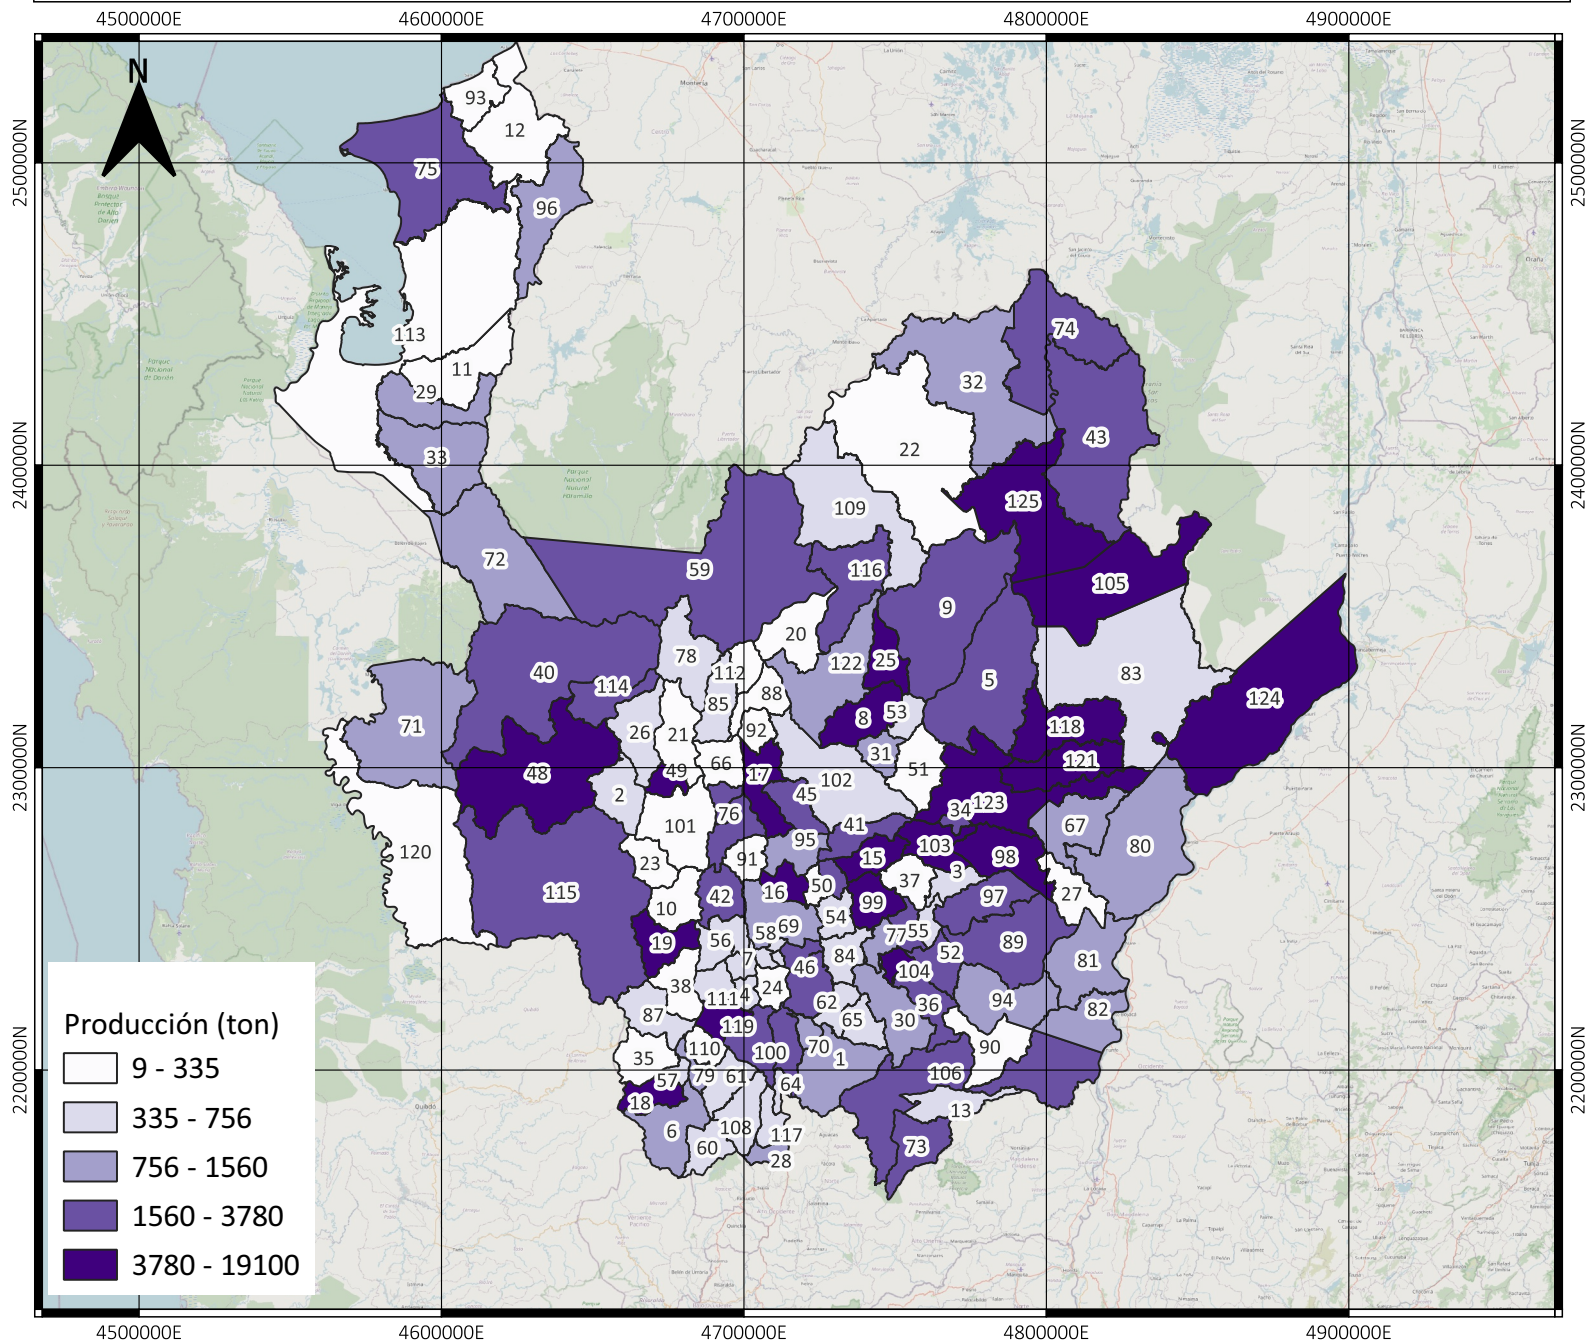

PRODUCCIÓN DE PANELA EN ANTIOQUIA - COLOMBIA (TONELADAS)

2023

No	Municipio	18	Betania	37	Concepción	56	Heliconia	75	Necoclí	94	San Luis	113	Turbo
1	Abejorral	19	Betulia	38	Concordia	57	Hispania	76	Olaya	95	San Pedro De Los Milagr	114	Uramita
2	Abriaquí	20	Briceno	39	Copacabana	58	Itagüí	77	Peñol	96	San Pedro De Urabá	115	Urrao
3	Alejandro	21	Buriticá	40	Dabeiba	59	Ituango	78	Peque	97	San Rafael	116	Valdivia
4	Amagá	22	Cáceres	41	Donmatías	60	Jardín	79	Pueblorrico	98	San Roque	117	Valparaiso
5	Amalfi	23	Caicedo	42	Ebéjico	61	Jericó	80	Puerto Berrío	99	San Vicente	118	Vegachí
6	Andes	24	Caldas	43	El Bagre	62	La Ceja	81	Puerto Nare	100	Santa Bárbara	119	Venecia
7	Angelópolis	25	Campamento	44	El Retiro	63	La Estrella	82	Puerto Triunfo	101	Santa Fe De Antioquia	120	Vigía Del Fuerte
8	Angostura	26	Cañasgordas	45	Entrerrios	64	La Pintada	83	Remedios	102	Santa Rosa De Osos	121	Yalí
9	Anorí	27	Caracolí	46	Envigado	65	La Unión	84	Rionegro	103	Santo Domingo	122	Yarumal
10	Anzá	28	Caramanta	47	Fredonia	66	Liborina	85	Sabanalarga	104	Santuario	123	Yolombó
11	Apartadó	29	Carepa	48	Frontino	67	Maceo	86	Sabaneta	105	Segovia	124	Yondó
12	Arboletes	30	Carmen De Vibor	49	Giraldo	68	Marinilla	87	Salgar	106	Sonsón	125	Zaragoza
13	Argelia	31	Carolina	50	Girardota	69	Medellín	88	San Andrés de Cuerquia	107	Sopetrán		
14	Armenia	32	Caucasia	51	Gómez Plata	70	Montebello	89	San Carlos	108	Támesis		
15	Barbosa	33	Chigorodó	52	Granada	71	Murindó	90	San Francisco	109	Tarazá		
16	Bello	34	Cisneros	53	Guadalupe	72	Mutatá	91	San Jerónimo	110	Tarso		
17	Belmira	35	Ciudad Bolívar	54	Guarne	73	Nariño	92	San José De La Montaña	111	Titiribí		
		36	Cocorná	55	Guatapé	74	Nechí	93	San Juan De Urabá	112	Toledo		

INFORMACIÓN DE REFERENCIA:

Sistema coordinado: MAGNA SIRAS CTM12

Datum: MAGNA