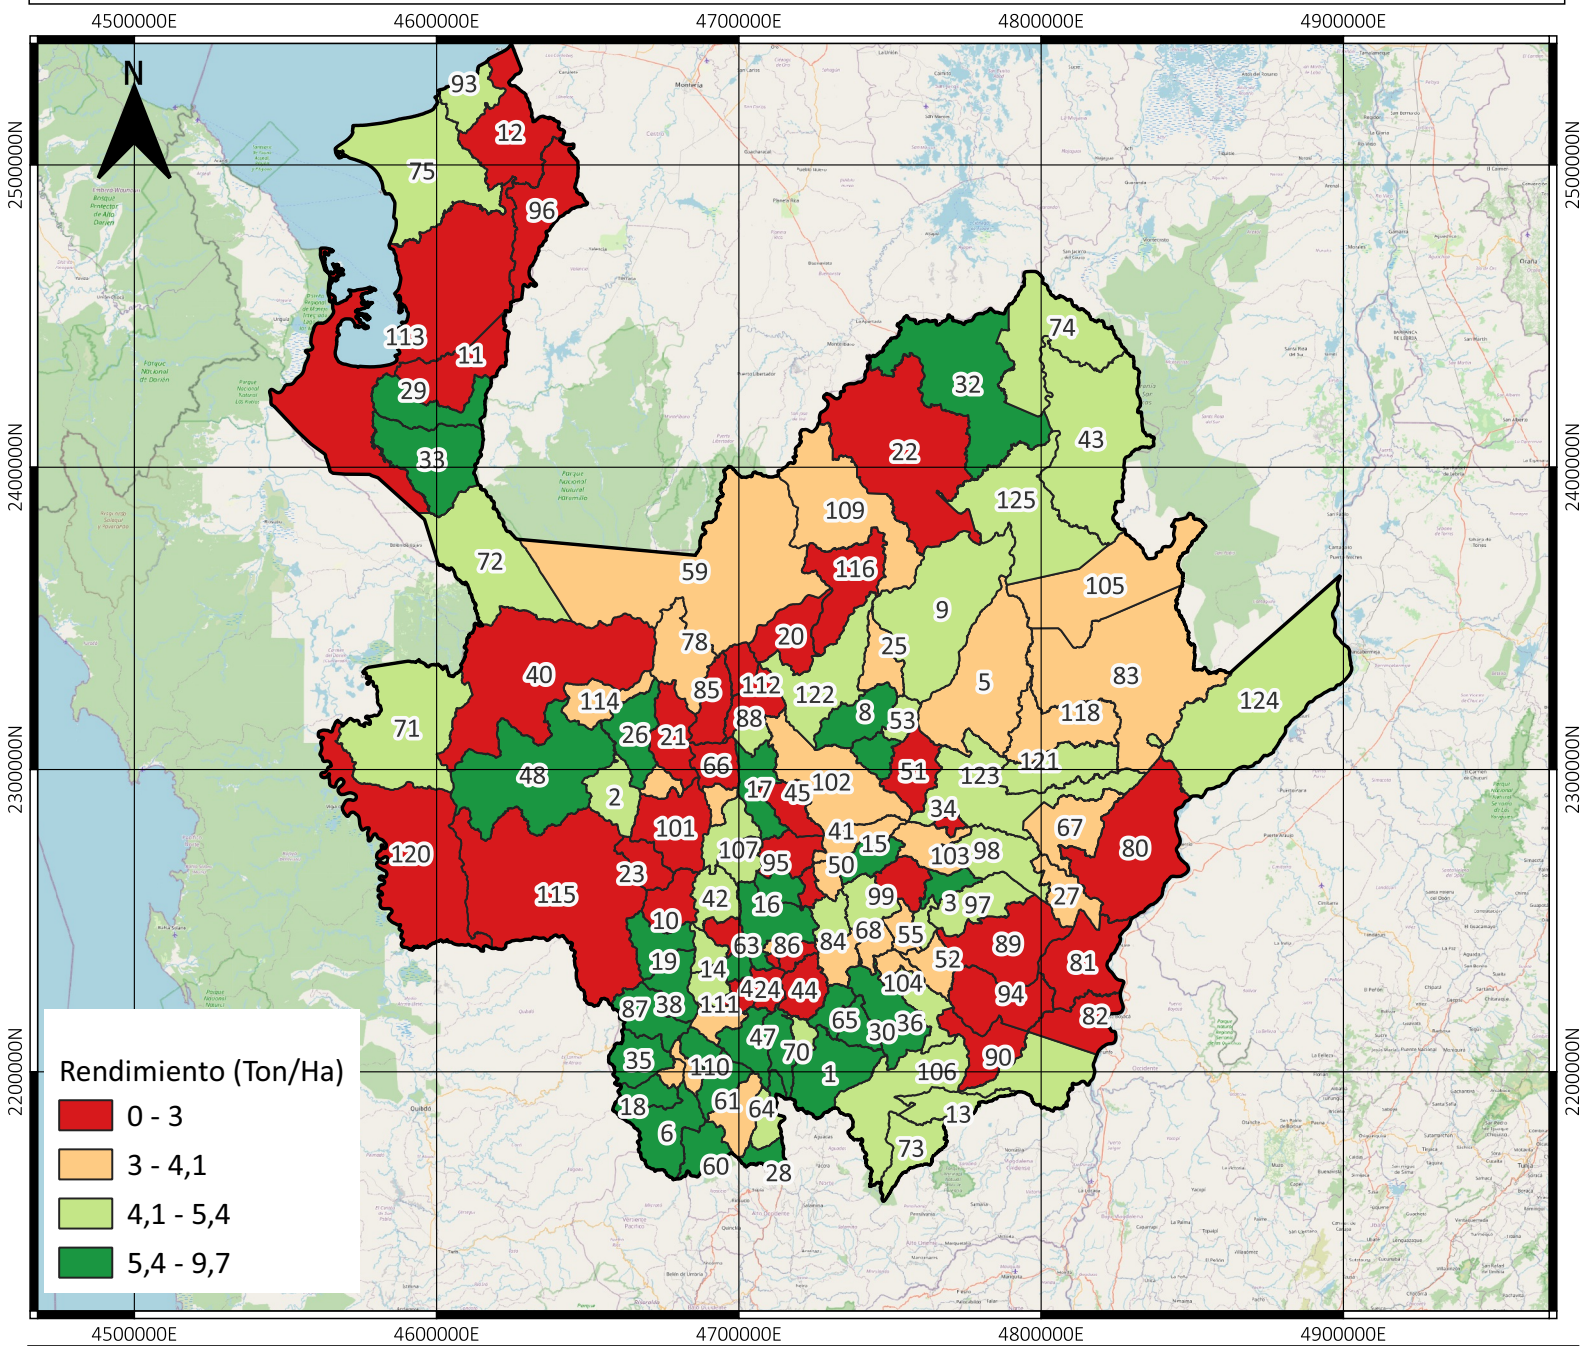

RENDIMIENTO DE PANELA EN ANTIOQUIA - COLOMBIA (TONELADAS/HECTÁREAS)

2022

No	Municipio	No	Municipio	No	Municipio	No	Municipio	No	Municipio				
1	Abejorral	18	Betania	36	Cocorná	54	Guarne	72	Mutatá	90	San Francisco	108	Támesis
2	Abriaquí	19	Betulia	37	Concepción	55	Guatapé	73	Nariño	91	San Jerónimo	109	Tarazá
3	Alejandro	20	Briceño	38	Concordia	56	Heliconia	74	Nechí	92	San José De La Montaña	110	Tarso
4	Amagá	21	Buriticá	39	Copacabana	57	Hispania	75	Necoclí	93	San Juan De Urabá	111	Titiribí
5	Amalfi	22	Cáceres	40	Dabeiba	58	Itagú	76	Olaya	94	San Luis	112	Toledo
6	Andes	23	Caicedo	41	Donmatías	59	Ituango	77	Peñol	95	San Pedro De Los Milagros	113	Turbo
7	Angelópolis	24	Caldas	42	Ebéjico	60	Jardín	78	Peque	96	San Pedro De Urabá	114	Uramita
8	Angostura	25	Campamento	43	El Bagre	61	Jericó	79	Pueblorrico	97	San Rafael	115	Urrao
9	Anorí	26	Cañasgordas	44	El Retiro	62	La Ceja	80	Puerto Berrío	98	San Roque	116	Valdivia
10	Anzá	27	Caracolí	45	Entrerrios	63	La Estrella	81	Puerto Nare	99	San Vicente	117	Valparaiso
11	Apartadó	28	Caramanta	46	Envigado	64	La Pintada	82	Puerto Triunfo	100	Santa Bárbara	118	Vegachí
12	Arboletes	29	Carepa	47	Fredonia	65	La Unión	83	Remedios	101	Santa Fe De Antioquia	119	Venecia
13	Argelia	30	Carmen De Vibora	48	Frontino	66	Liborina	84	Rionegro	102	Santa Rosa De Osos	120	Vigía Del Fuerte
14	Armenia	31	Carolina	49	Giraldo	67	Maceo	85	Sabanalarga	103	Santo Domingo	121	Yalí
15	Barbosa	32	Caucasia	50	Girardota	68	Marinilla	86	Sabaneta	104	Santuario	122	Yarumal
16	Bello	33	Chigorodó	51	Gómez Plata	69	Medellín	87	Salgar	105	Segovia	123	Yolombó
17	Belmira	34	Cisneros	52	Granada	70	Montebello	88	San Andrés de Ci	106	Sonsón	124	Yondó
		35	Ciudad Bolívar	53	Guadalupe	71	Murindó	89	San Carlos	107	Sopetrán	125	Zaragoza

INFORMACIÓN DE REFERENCIA:
 Sistema coordenado: MAGNA SIRAS CTM12
 Datum: MAGNA