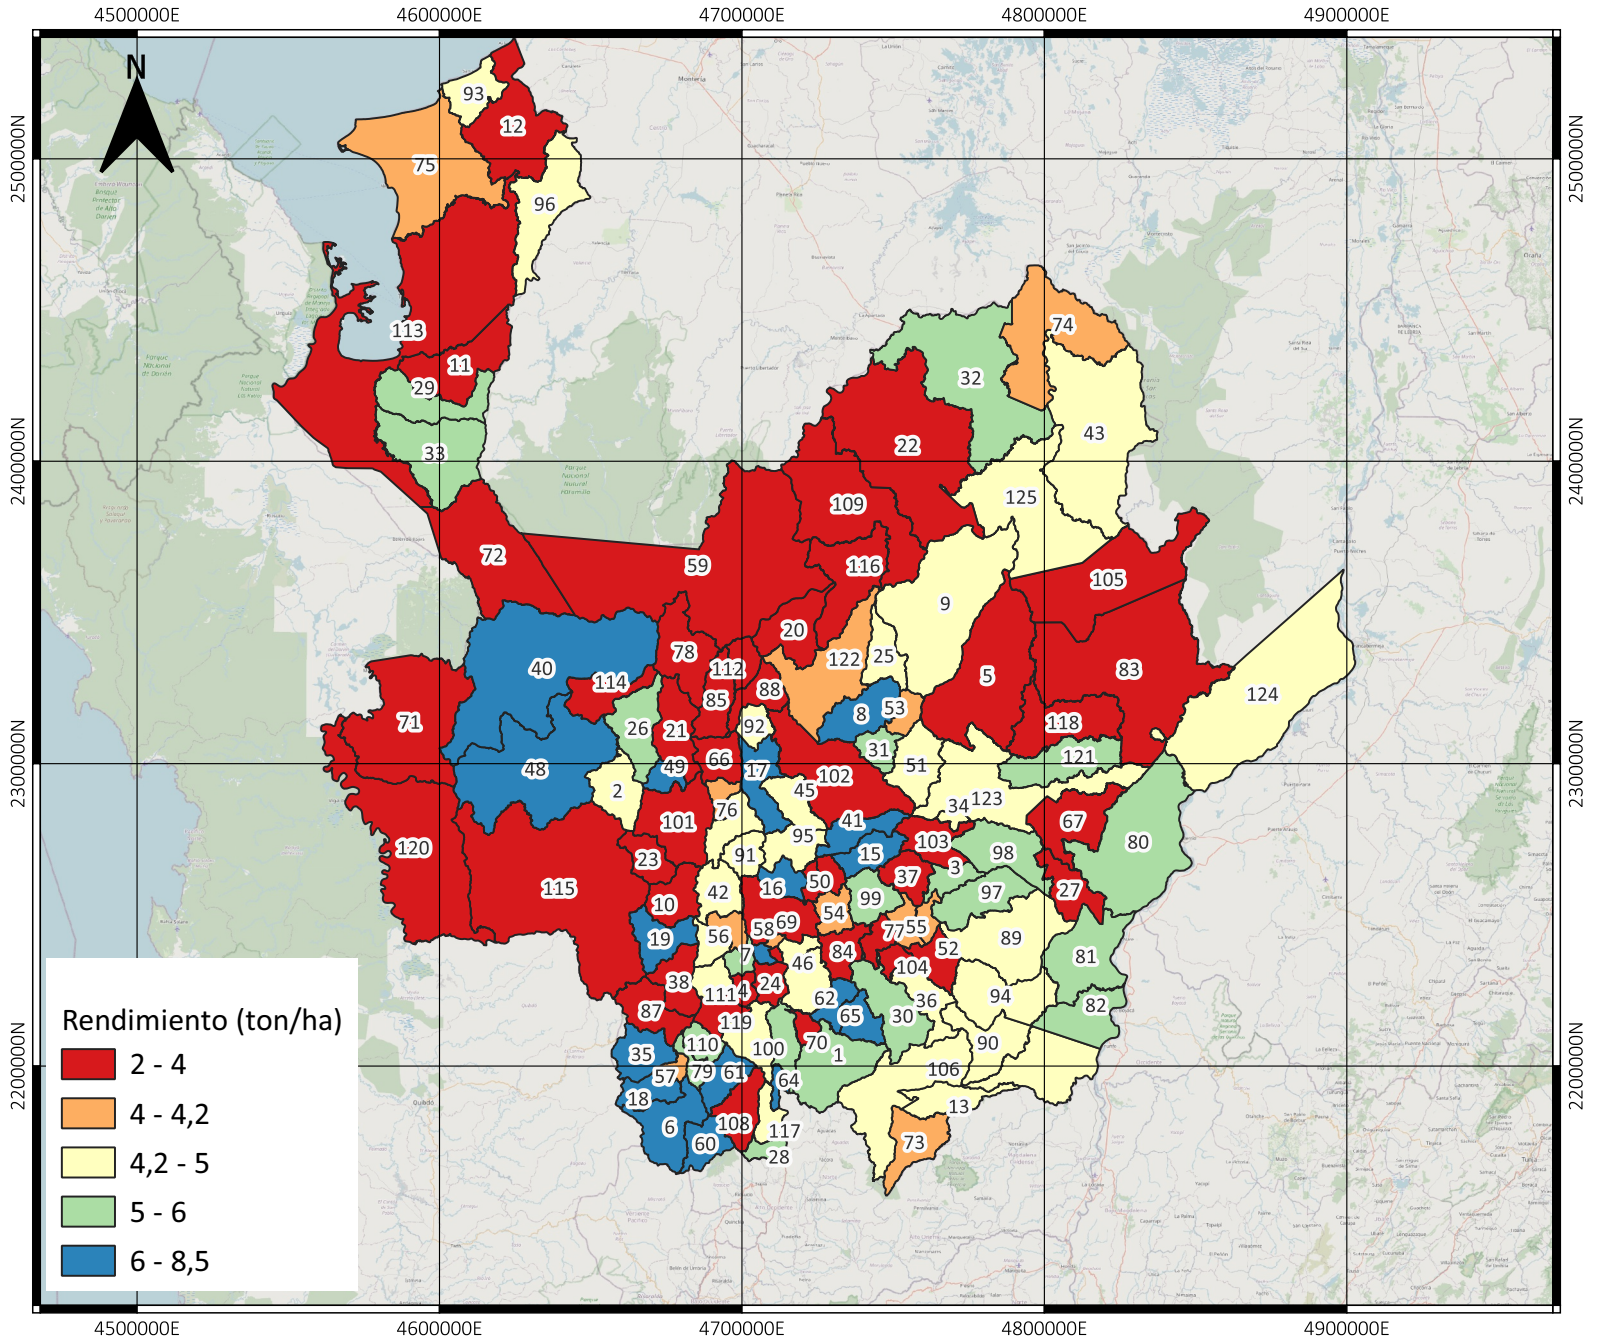

RENDIMIENTO DE PANELA EN ANTIOQUIA - COLOMBIA (TONELADAS/HECTÁREAS) 2023

No	Municipio	18 Betania	37 Concepción	56 Heliconia	75 Necoclí	94 San Luis	113 Turbo
1	Abejorral	19 Betulia	38 Concordia	57 Hispania	76 Olaya	95 San Pedro De Los Milagr	114 Uramita
2	Abriaquí	20 Briceño	39 Copacabana	58 Itagüí	77 Peñol	96 San Pedro De Urabá	115 Urrao
3	Alejandro	21 Buritica	40 Dabeiba	59 Ituango	78 Peque	97 San Rafael	116 Valdivia
4	Amagá	22 Cáceres	41 Donmatías	60 Jardín	79 Pueblorrico	98 San Roque	117 Valparaiso
5	Amalfi	23 Caicedo	42 Ebéjico	61 Jericó	80 Puerto Berrío	99 San Vicente	118 Vegachí
6	Andes	24 Caldas	43 El Bagre	62 La Ceja	81 Puerto Nare	100 Santa Bárbara	119 Venecia
7	Angelópolis	25 Campamento	44 El Retiro	63 La Estrella	82 Puerto Triunfo	101 Santa Fe De Antioquia	120 Vigía Del Fuerte
8	Angostura	26 Cañasgordas	45 Entrerrios	64 La Pintada	83 Remedios	102 Santa Rosa De Osos	121 Yalí
9	Anorí	27 Caracolí	46 Envigado	65 La Unión	84 Rionegro	103 Santo Domingo	122 Yarumal
10	Anzá	28 Caramanta	47 Fredonia	66 Liborina	85 Sabanalarga	104 Santuario	123 Yolombó
11	Apartadó	29 Carepa	48 Frontino	67 Maceo	86 Sabaneta	105 Segovia	124 Yondó
12	Arboletes	30 Carmen De Viboro	49 Giraldo	68 Marinilla	87 Salgar	106 Sonsón	125 Zaragoza
13	Argelia	31 Carolina	50 Girardota	69 Medellín	88 San Andrés de Cuerquia	107 Sopetrán	
14	Armenia	32 Cauca	51 Gómez Plata	70 Montebello	89 San Carlos	108 Támesis	
15	Barbosa	33 Chigorodó	52 Granada	71 Murindó	90 San Francisco	109 Tarazá	
16	Bello	34 Cisneros	53 Guadalupe	72 Mutatá	91 San Jerónimo	110 Tarso	
17	Belmira	35 Ciudad Bolívar	54 Guarne	73 Nariño	92 San José De La Montaña	111 Titiribí	
		36 Cocorná	55 Guatapé	74 Nechí	93 San Juan De Urabá	112 Toledo	

INFORMACIÓN DE REFERENCIA:
Sistema coordinado: MAGNA SIRAS CTM12
Datum: MAGNA