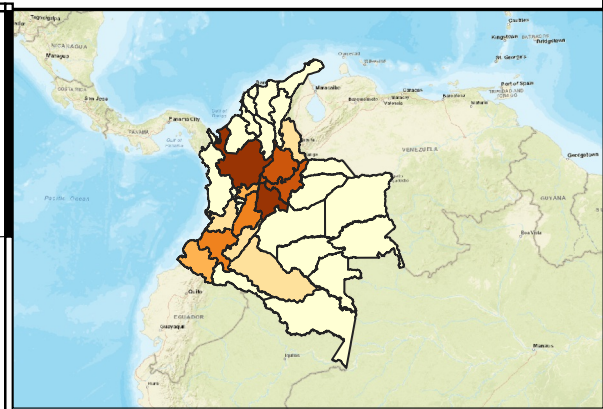

Departamentos paneleros: área cosechada en caña panelera - Colombia 2023

No	Departamento
2	Antioquia
6	Boyacá
7	Caldas
8	Caquetá
10	Cauca
14	Cundinamarca
17	Huila
21	Nariño
22	Norte de Santander
25	Risaralda
26	Santander
28	Tolima
29	Valle del Cauca

ESCALA: 1:10.000.000

SISTEMA DE INFORMACIÓN PANELERO
S.I.P.A
SISTEMA DE INFORMACIÓN GEOGRÁFICA
(SIG)

INFORMACIÓN DE REFERENCIA:
Sistema coordinado: MAGNA SIRAS CTM12
ESRI: 103599
Datum: MAGNA

Elaboración: Marzo 2024