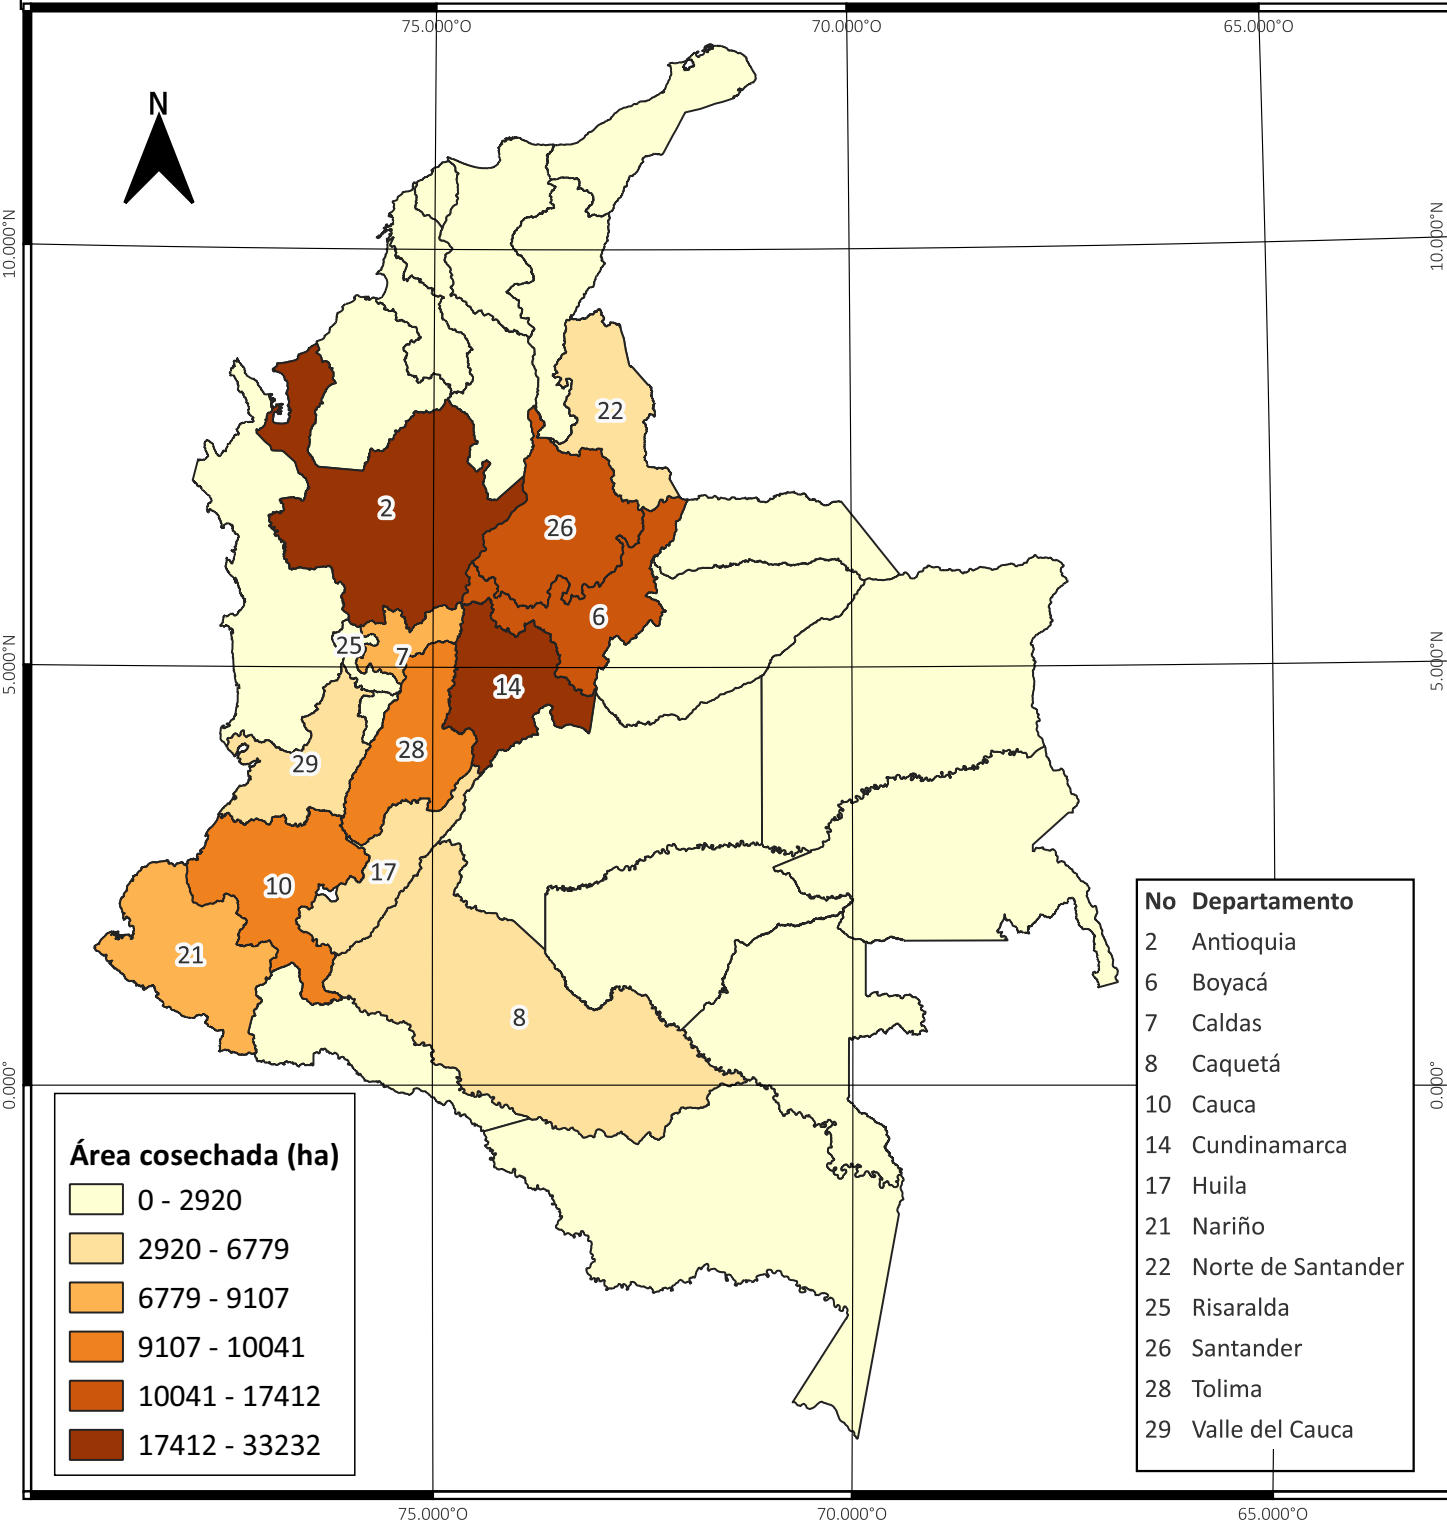

Departamentos paneleros: área cosechada en caña panelera - Colombia 2023

No	Departamento
2	Antioquia
6	Boyacá
7	Caldas
8	Caquetá
10	Cauca
14	Cundinamarca
17	Huila
21	Nariño
22	Norte de Santander
25	Risaralda
26	Santander
28	Tolima
29	Valle del Cauca

ESCALA: 1:10.000.000

SISTEMA DE INFORMACIÓN PANELERO
S.I.P.A
SISTEMA DE INFORMACIÓN GEOGRÁFICA
(SIG)

INFORMACIÓN DE REFERENCIA:
Sistema coordinado: MAGNA SIRAS CTM12
ESRI: 103599
Datum: MAGNA

Elaboración: Marzo 2024

FEDERACIÓN NACIONAL DE
PRODUCTORES DE PANELA

Fondo Nacional de la Panela