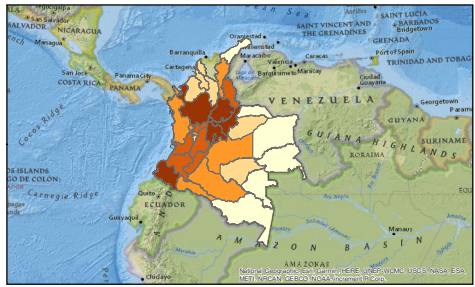

No	nombre_dep
1	ANTIOQUIA
2	CUNDINAMARCA
3	SANTANDER
4	NARIÑO
5	HUILA
6	VALLE DEL CAUCA
7	CAUCA
8	NORTE DE SANTANDER
9	TOLIMA
10	CALDAS
11	META
12	BOYACÁ
13	CHOCÓ
14	CAQUETÁ
15	RISARALDA
16	QUINDIO
17	CESAR
18	PUTUMAYO
19	BOLÍVAR
20	SUCRE
21	CASANARE
22	CÓRDOBA
23	GUAVIARE
24	VICHADA
25	LA GUAJIRA
26	ARAUCA
27	AMAZONAS
28	GUAINIA
29	VAUPES

TITULO:
AREA COSECHADA EN CAÑA
PANELERA - COLOMBIA
2021
(Hectareas)

ESCALA

0 100.000 200.000 400.000 600.000 Metros

1:3.486.249

SISTEMA DE INFORMACIÓN
PANELERO
S.I.P.A
Sistema de Información Geográfica
(SIG)

Coordinate System: MAGNA Colombia
Bogotá
Projection: Transverse Mercator
Datum: MAGNA

FEDERACIÓN NACIONAL DE
PRODUCTORES DE PANELA
Fondo Nacional de la Panela