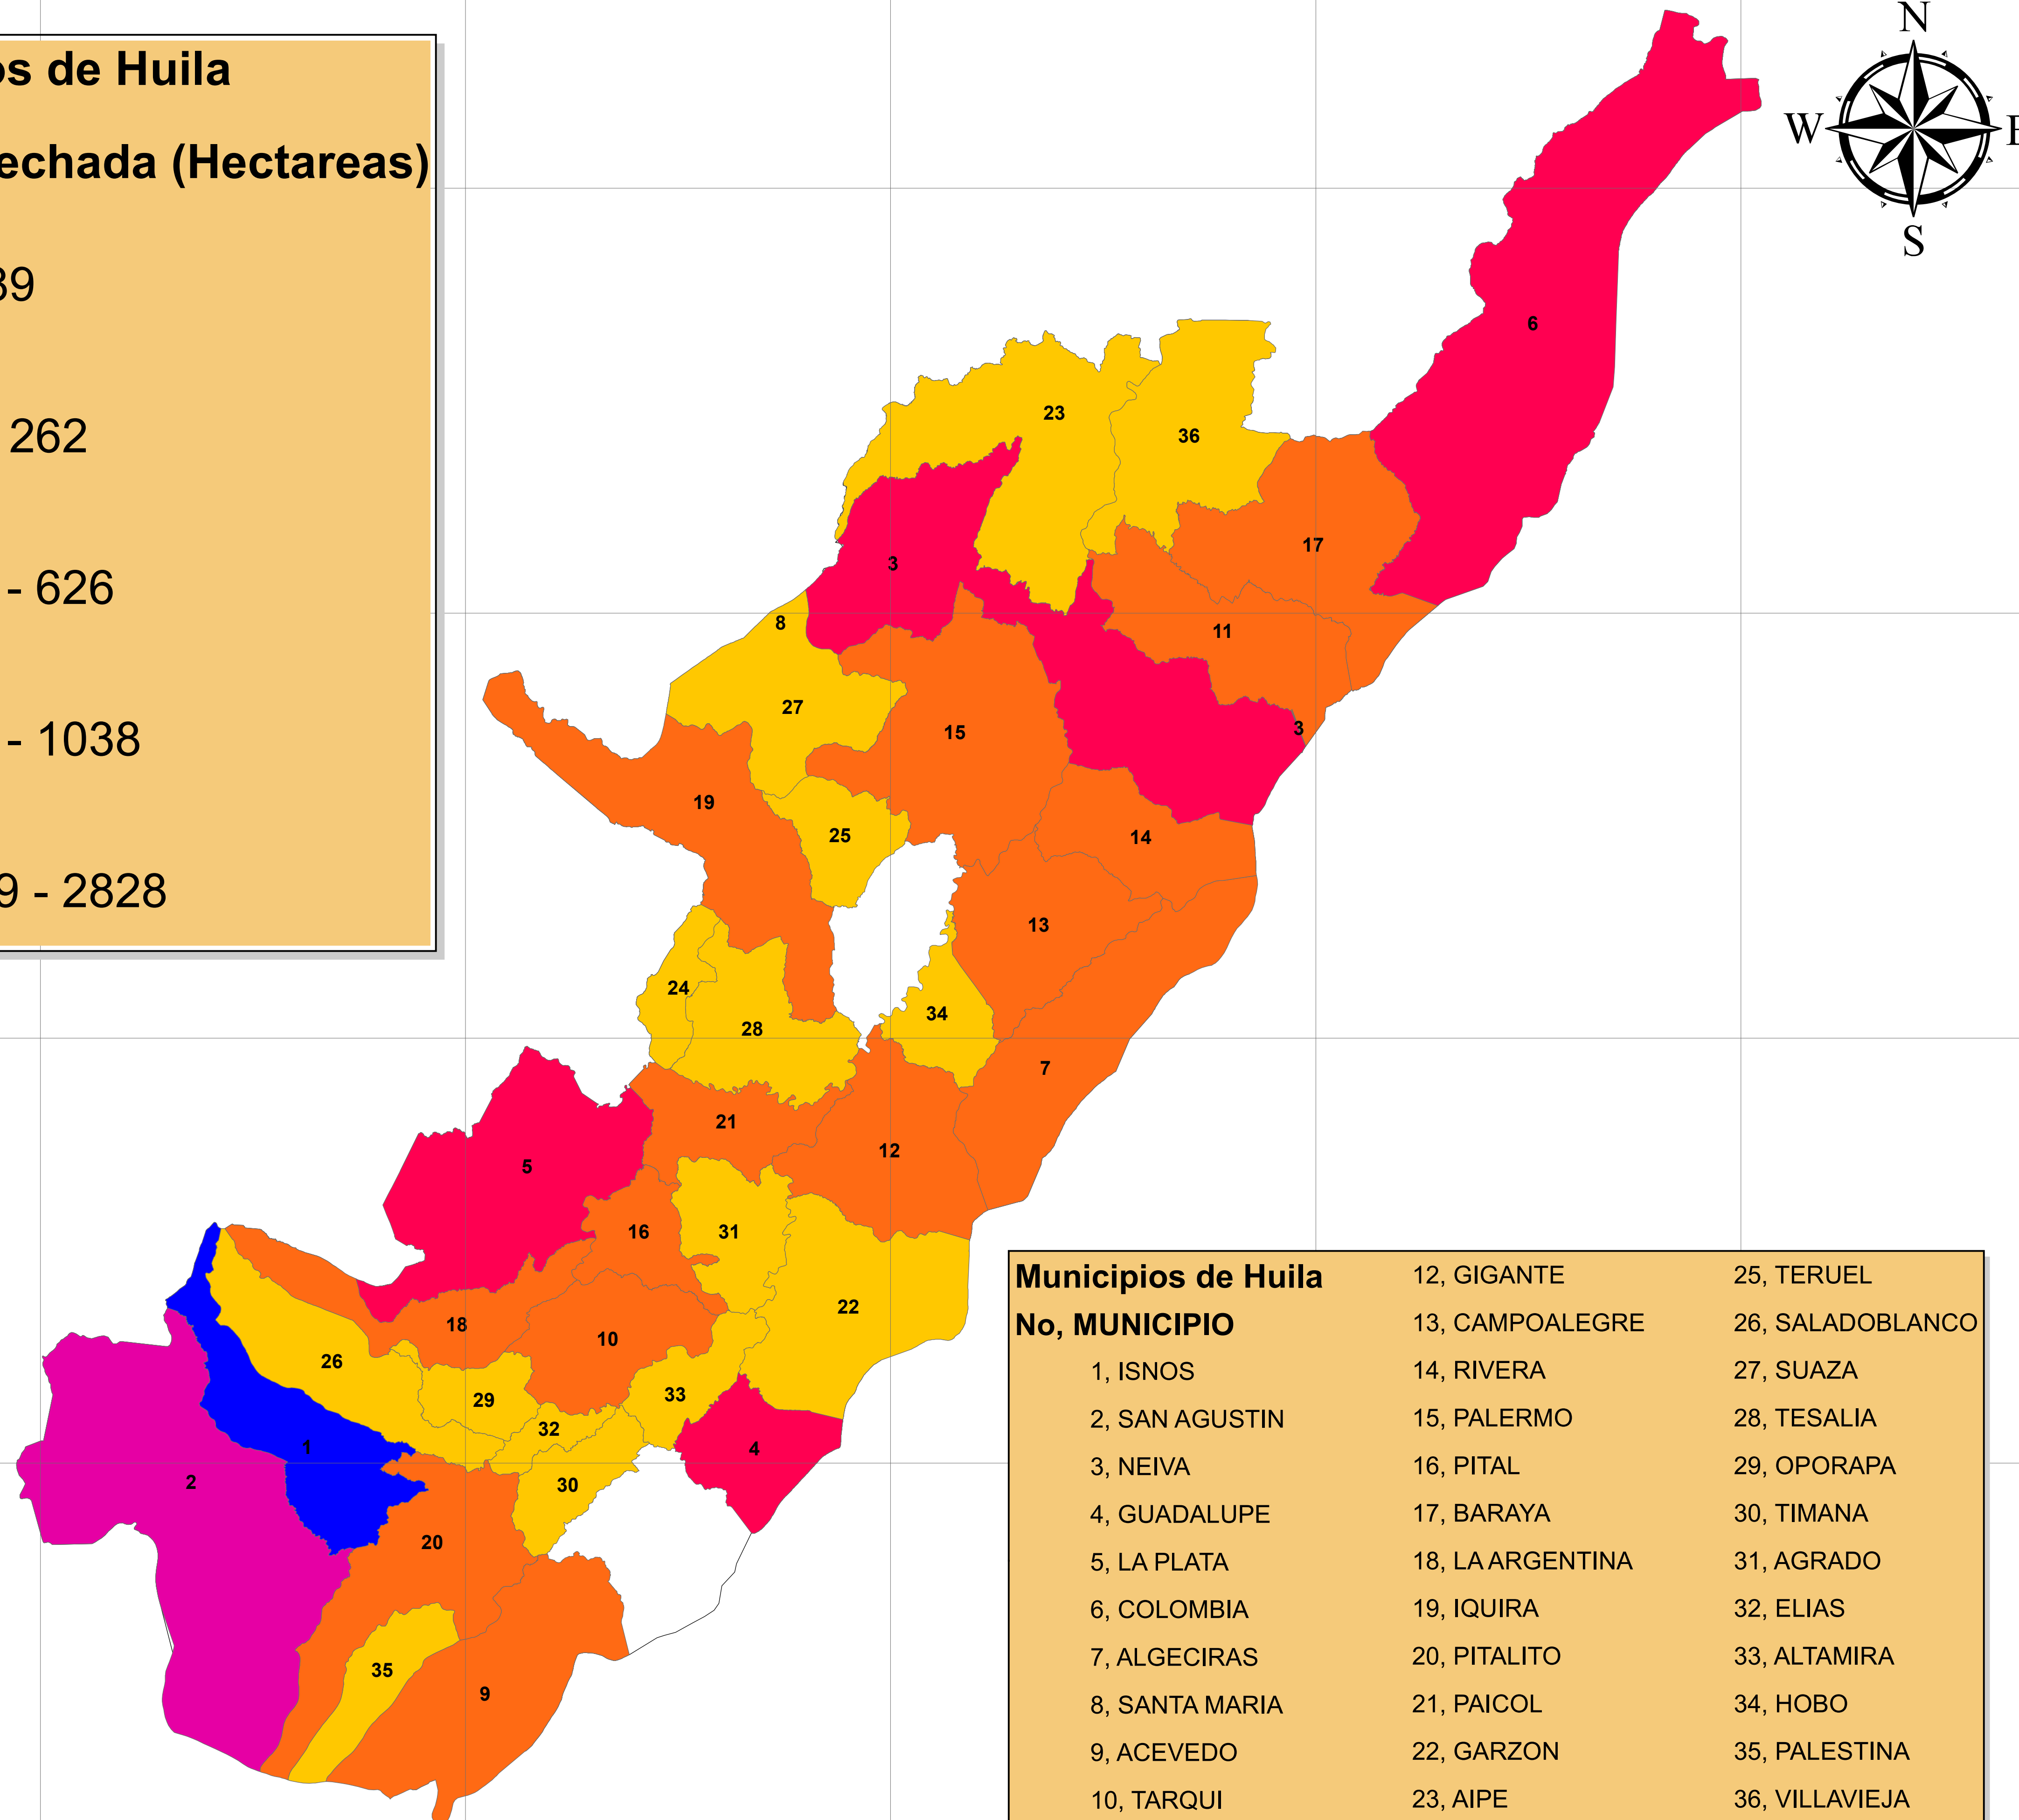

Municipios de Huila

Área Cosechada (Hectareas)

Municipios de Huila		
No, MUNICIPIO		
1, ISNOS	12, GIGANTE	25, TERUEL
2, SAN AGUSTIN	13, CAMPOALEGRE	26, SALADOBLANCO
3, NEIVA	14, RIVERA	27, SUAZA
4, GUADALUPE	15, PALERMO	28, TESALIA
5, LA PLATA	16, PITAL	29, OPORAPA
6, COLOMBIA	17, BARAYA	30, TIMANA
7, ALGECIRAS	18, LA ARGENTINA	31, AGRADO
8, SANTA MARIA	19, IQUIRA	32, ELIAS
9, ACEVEDO	20, PITALITO	33, ALTAMIRA
10, TARQUI	21, PAICOL	34, HOBO
11, TELLO	22, GARZON	35, PALESTINA
	23, AIPE	36, VILLAVIEJA
	24, NATAGA	

TITULO:
HUILA
AREA COSECHADA DE CAÑA
PANELERA - 2018
(Hectareas)

SISTEMA DE INFORMACIÓN
PANELERO
S.I.P.A
Sistema de Información Geográfica
(SIG)

Coordinate System: MAGNA Colombia
Bogota
Projection: Transverse Mercator
Datum: MAGNA

FEDERACIÓN NACIONAL DE
PRODUCTORES DE PANELA

Fondo Nacional de la Panela