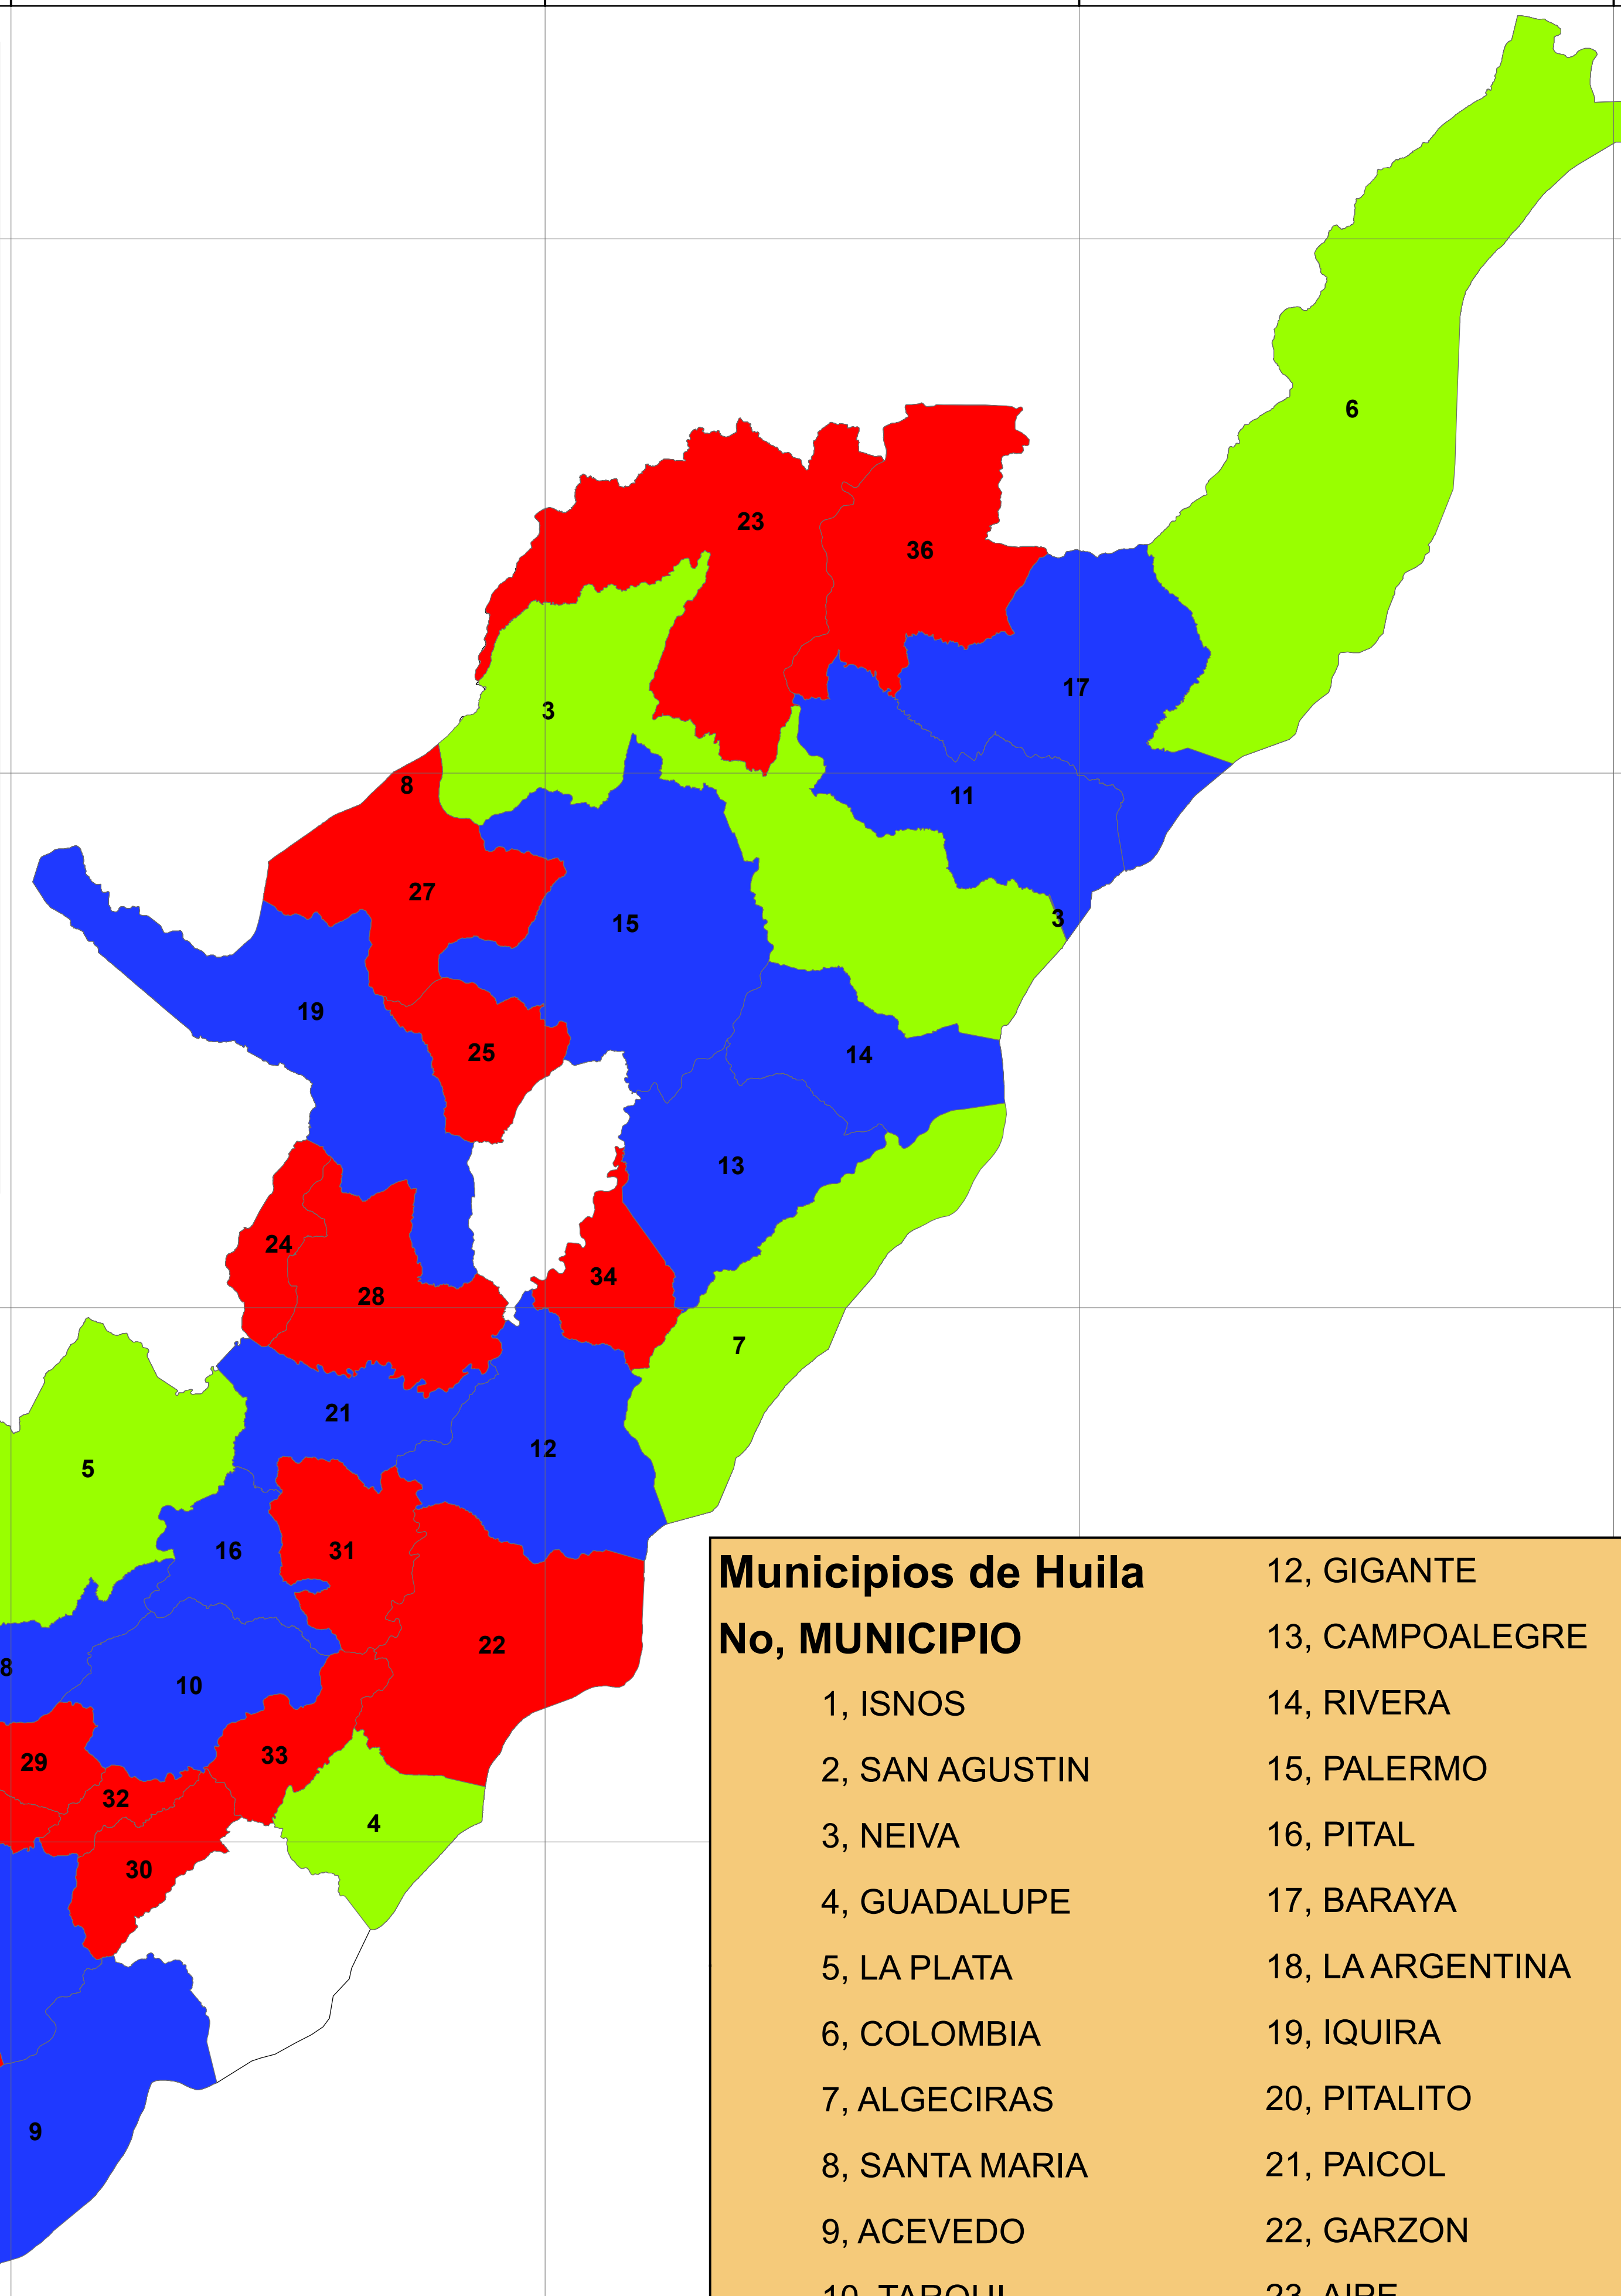

Municipios de Huila

Área Sembrada (Hectarea)

TITULO:
HUILA
AREA SEMBRADA DE CAÑA
PANELERA - 2018
 (Hectareas)

SISTEMA DE INFORMACIÓN
 PANELERO
 S.I.P.A
 Sistema de Información Geográfica
 (SIG)

Coordinate System: MAGNA Colombia
 Bogota
 Projection: Transverse Mercator
 Datum: MAGNA

FEDERACIÓN NACIONAL DE
 PRODUCTORES DE PANELA

Fondo Nacional
 de la Panela

Municipios de Huila		
No, MUNICIPIO		
1, ISNOS	12, GIGANTE	25, TERUEL
2, SAN AGUSTIN	13, CAMPOALEGRE	26, SALADOBLANCO
3, NEIVA	14, RIVERA	27, SUAZA
4, GUADALUPE	15, PALERMO	28, TESALIA
5, LA PLATA	16, PITAL	29, OPORAPA
6, COLOMBIA	17, BARAYA	30, TIMANA
7, ALGECIRAS	18, LA ARGENTINA	31, AGRADO
8, SANTA MARIA	19, IQUIRA	32, ELIAS
9, ACEVEDO	20, PITALITO	33, ALTAMIRA
10, TARQUI	21, PAICOL	34, HOBO
11, TELLO	22, GARZON	35, PALESTINA
	23, AIPE	36, VILLAVIEJA
	24, NATAGA	