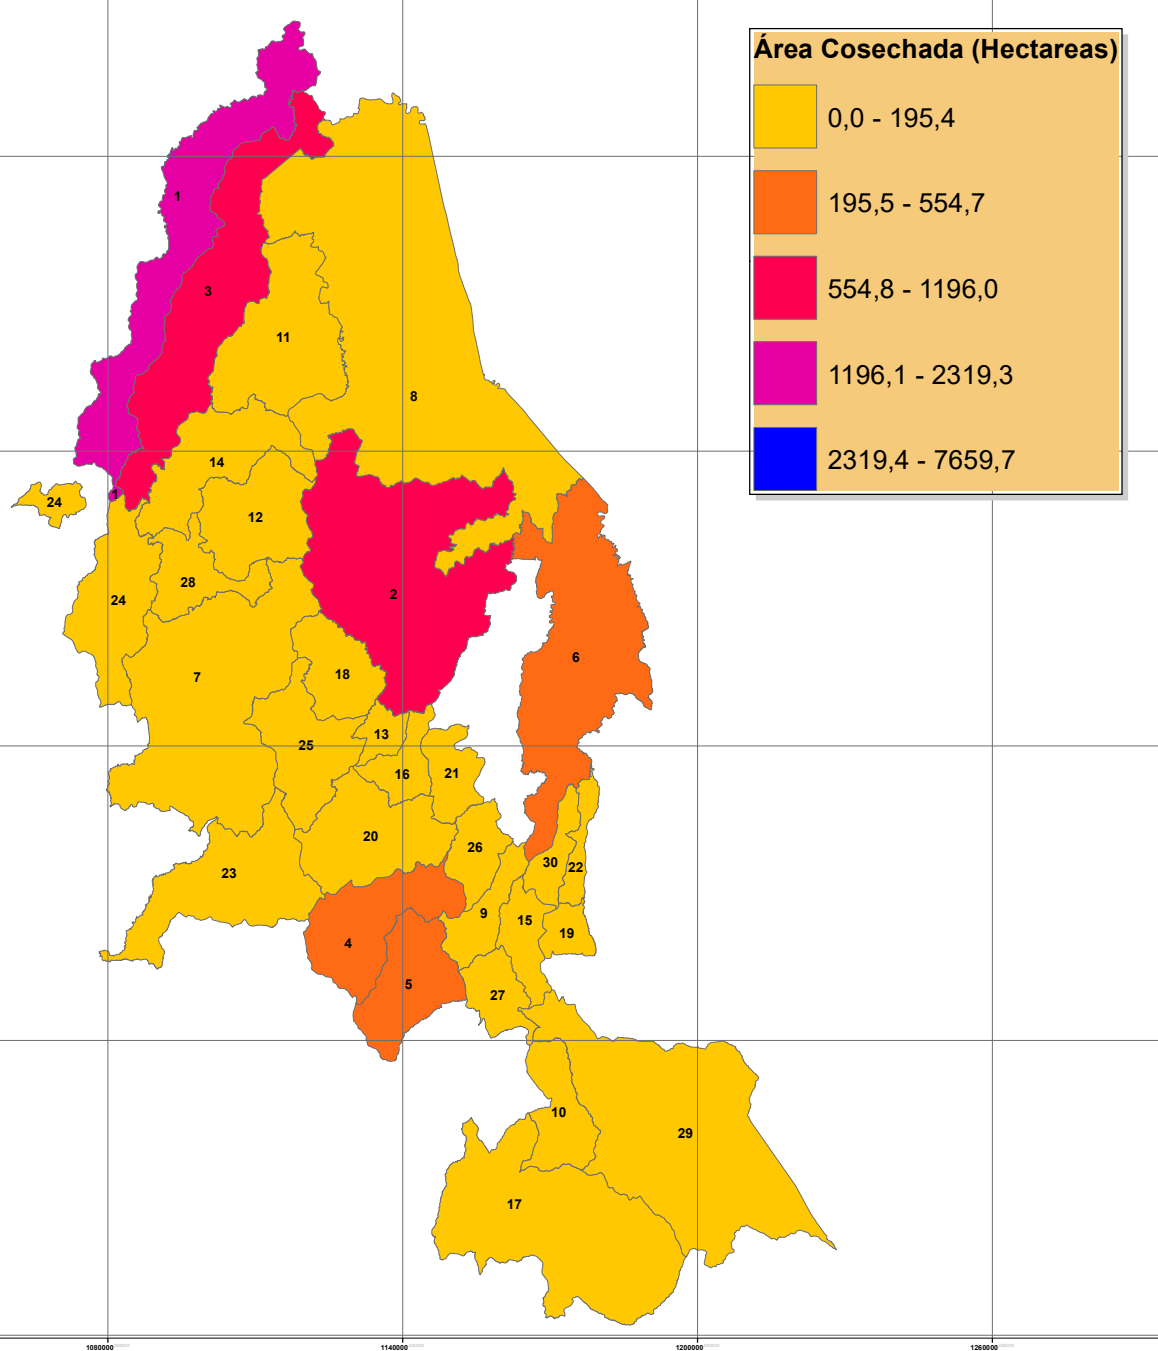

Municipios de Norte de Santander
No, MUNICIPIO

- 1, CONVENCION
- 2, SARDINATA
- 3, TEORAMA
- 4, ARBOLEDAS
- 5, CUCUTILLA
- 6, CUCUTA
- 7, ABREGO
- 8, TIBU
- 9, BOCHALEMA
- 10, LABATECA
- 11, EL TARRA
- 12, HACARI
- 13, LOURDES
- 14, SAN CALIXTO
- 15, CHINACOTA
- 16, GRAMALOTE
- 17, CHITAGA
- 18, BUCARASICA
- 19, RAGONVALIA
- 20, SALAZAR
- 21, SANTIAGO
- 22, VILLA DEL ROSARIO
- 23, CACHIRA
- 24, OCAÑA
- 25, VILLA CARO
- 26, DURANIA
- 27, PAMPLONITA
- 28, LA PLAYA
- 29, TOLEDO
- 30, LOS PATIOS

Área Cosechada (Hectareas)

TITULO:
NORTE DE SANTANDER
AREA COSECHADA DE CAÑA
PANELERA - 2019
(Hectareas)

**SISTEMA DE INFORMACIÓN
PANELERO
S.I.P.A**
Sistema de Información Geográfica
(SIG)

Coordinate System: MAGNA Colombia
Bogota
Projection: Transverse Mercator
Datum: MAGNA

**FEDERACIÓN NACIONAL DE
PRODUCTORES DE PANELA**

Fondo Nacional
de la Panela