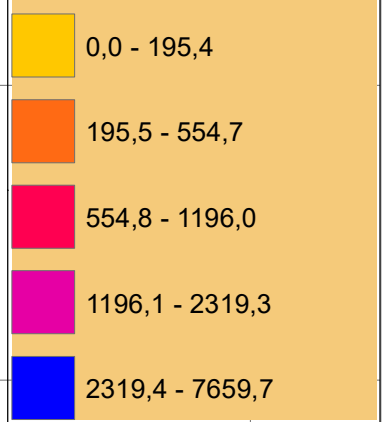

Municipios de Norte de Santander
No, MUNICIPIO

- 1, CONVENCION
- 2, SARDINATA
- 3, TEORAMA
- 4, ARBOLEDAS
- 5, CUCUTILLA
- 6, CUCUTA
- 7, ABREGO
- 8, TIBU
- 9, BOCHALEMA
- 10, LABATECA
- 11, EL TARRA
- 12, HACARI
- 13, LOURDES
- 14, SAN CALIXTO
- 15, CHINACOTA
- 16, GRAMALOTE
- 17, CHITAGA
- 18, BUCARASICA
- 19, RAGONVALIA
- 20, SALAZAR
- 21, SANTIAGO
- 22, VILLA DEL ROSARIO
- 23, CACHIRA
- 24, OCAÑA
- 25, VILLA CARO
- 26, DURANIA
- 27, PAMPLONITA
- 28, LA PLAYA
- 29, TOLEDO
- 30, LOS PATIOS

Área Cosechada (Hectareas)

TITULO:
NORTE DE SANTANDER
AREA COSECHADA DE CAÑA
PANELERA - 2019
(Hectareas)

**SISTEMA DE INFORMACIÓN
PANELERO
S.I.P.A**
Sistema de Información Geográfica
(SIG)

Coordinate System: MAGNA Colombia
Bogota
Projection: Transverse Mercator
Datum: MAGNA