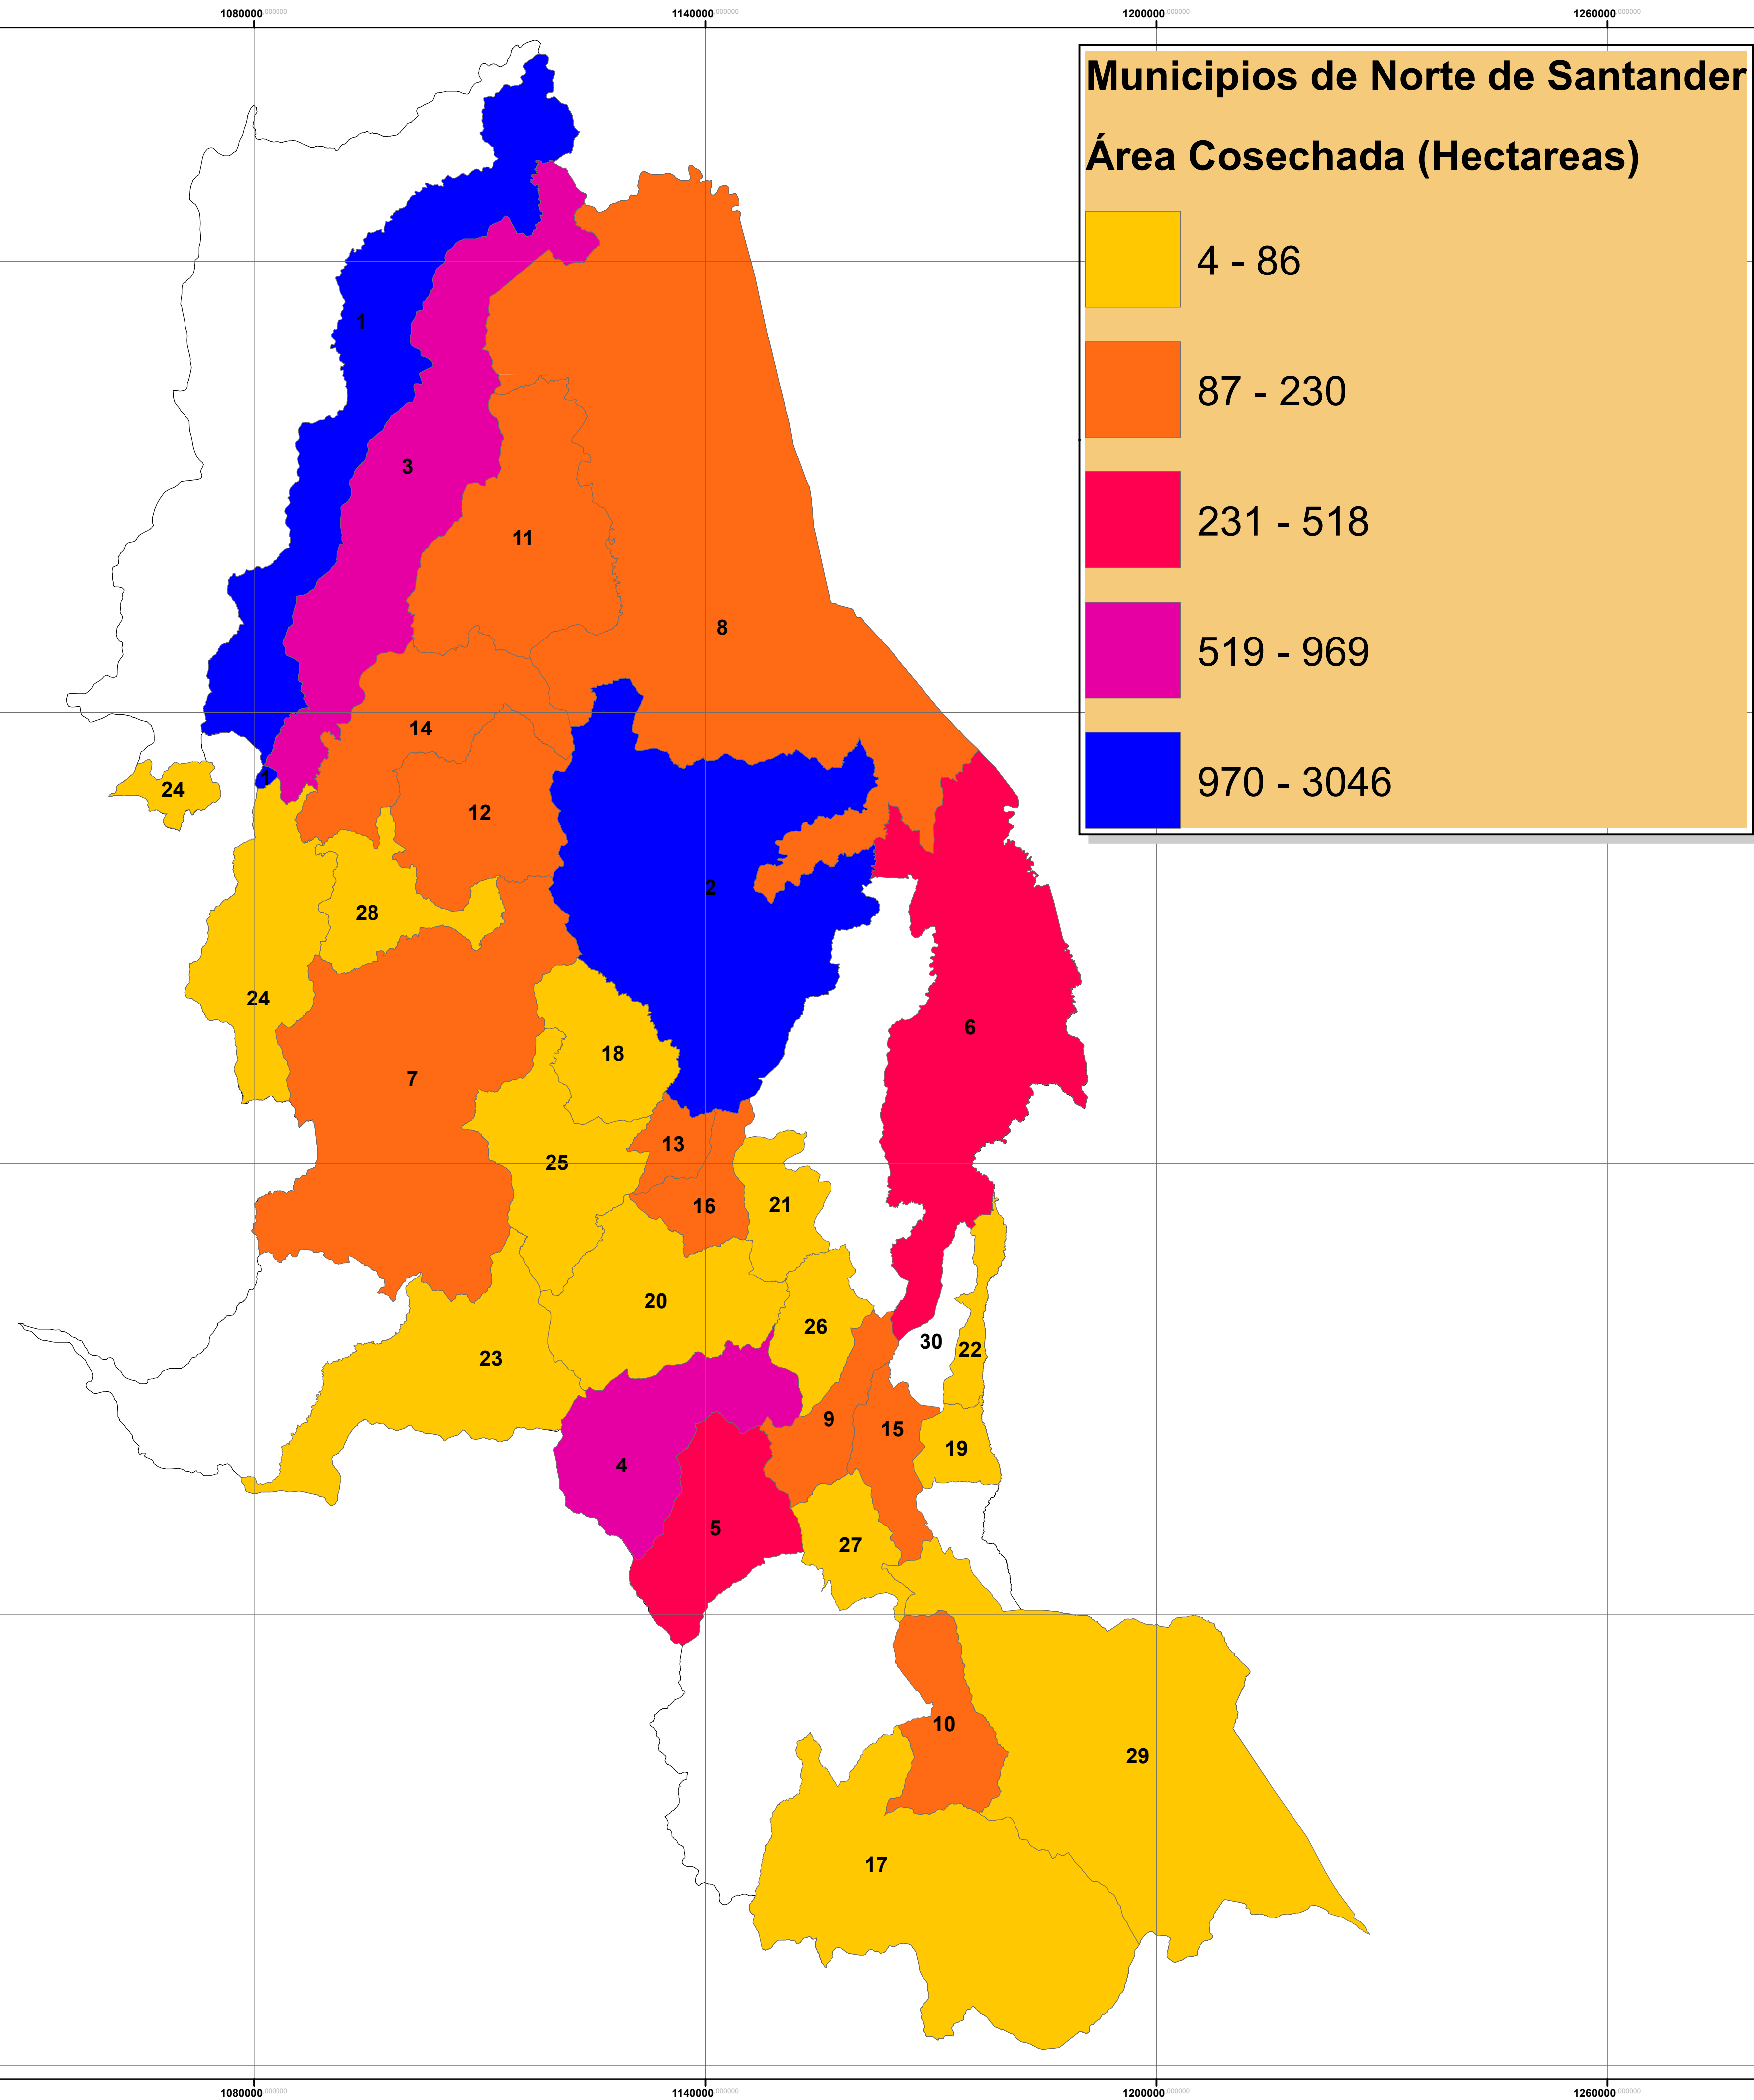

Municipios de Norte de Santander

No, MUNICIPIO

- 1, CONVENCION
- 2, SARDINATA
- 3, TEORAMA
- 4, ARBOLEDAS
- 5, CUCUTILLA
- 6, CUCUTA
- 7, ABREGO
- 8, TIBU
- 9, BOCHALEMA
- 10, LABATECA
- 11, EL TARRA
- 12, HACARI
- 13, LOURDES
- 14, SAN CALIXTO
- 15, CHINACOTA
- 16, GRAMALOTE
- 17, CHITAGA
- 18, BUCARASICA
- 19, RAGONVALIA
- 20, SALAZAR
- 21, SANTIAGO
- 22, VILLA DEL ROSARIO
- 23, CACHIRA
- 24, OCAÑA
- 25, VILLA CARO
- 26, DURANIA
- 27, PAMPLONITA
- 28, LA PLAYA
- 29, TOLEDO
- 30, LOS PATIOS

TITULO:
NORTE DE SANTANDER
AREA COSECHADA DE CAÑA
PANELERA - 2018
(Hectareas)

ESCALA

SISTEMA DE INFORMACIÓN
PANELERO
S.I.P.A
Sistema de Información Geográfica
(SIG)

Coordinate System: MAGNA Colombia
Bogota
Projection: Transverse Mercator
Datum: MAGNA

FEDERACIÓN NACIONAL DE
PRODUCTORES DE PANELA

Fondo Nacional
de la Panela