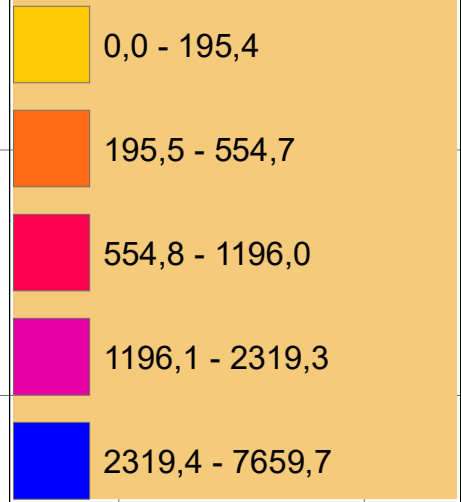

Área Cosechada (Hectareas)

TITULO:
RISARALDA
AREA COSECHADA DE CAÑA
PANELERA - 2019
(Hectareas)

SISTEMA DE INFORMACIÓN
PANELERO
S.I.P.A
Sistema de Información Geográfica
(SIG)

Coordinate System: MAGNA Colombia
Bogota
Projection: Transverse Mercator
Datum: MAGNA