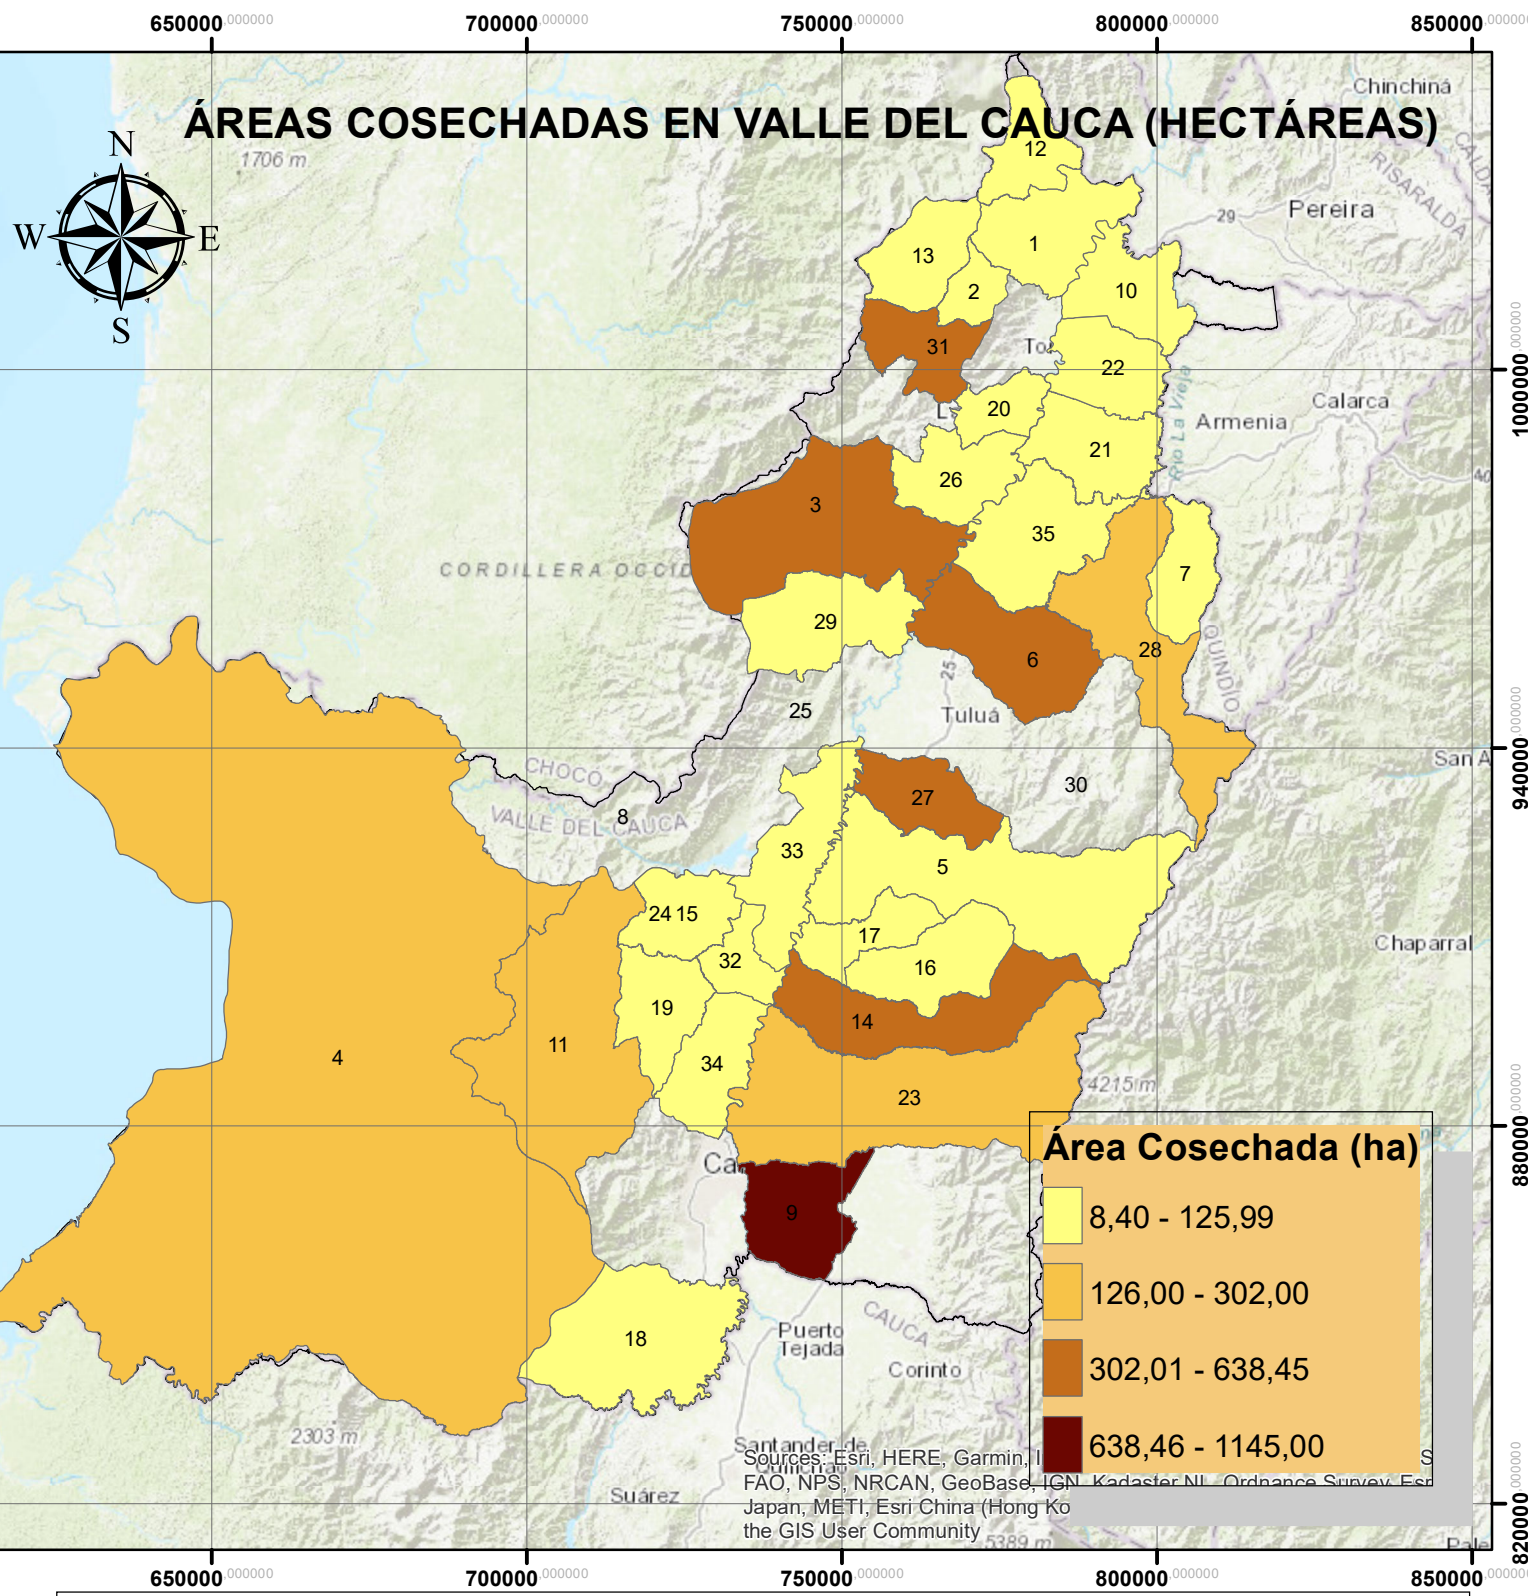

# ÁREAS COSECHADAS EN VALLE DEL CAUCA (HECTÁREAS)

No, MUNICIPIO	8, CALIMA EL DARIEN	15, EL DOVIO	22, OBANDO	29, TRUJILLO
1, ANSERMANUEVO	9, CANDELARIA	16, GINEBRA	23, PALMIRA	30, TULUA
2, ARGELIA	10, CARTAGO	17, GUACARI	24, RESTREPO	31, VERSALLES
3, BOLIVAR	11, DAGUA	18, JAMUNDI	25, RIOFRIO	32, VIJES
4, BUENAVENTURA	12, EL AGUILA	19, LA CUMBRE	26, ROLDANILLO	33, YOTOCO
5, BUGA	13, EL CAIRO	20, LA UNION	27, SAN PEDRO	34, YUMBO
6, BUGALAGRANDE	14, EL CERRITO	21, LA VICTORIA	28, SEVILLA	35, ZARZAL
7, CAICEDONIA				