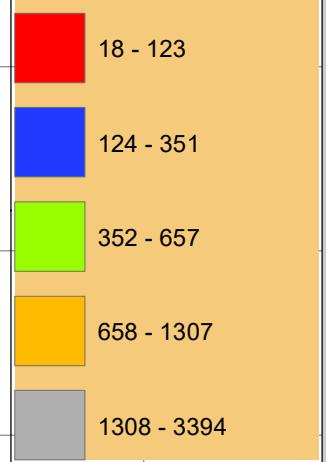

TITULO:
CAQUETÁ
AREA SEMBRADA DE CAÑA
PANELERA - 2019
(Hectareas)

SISTEMA DE INFORMACIÓN
PANELERO
S.I.P.A
Sistema de Información Geográfica
(SIG)

Coordinate System: MAGNA Colombia
Bogota
Projection: Transverse Mercator
Datum: MAGNA

FEDERACIÓN NACIONAL DE
PRODUCTORES DE PANELA

Fondo Nacional
 de la Panela

Área Sembrada (Hectarea)

Municipios de Caquetá

- No, MUNICIPIO**
- 1, SOLANO
 - 2, SAN VICENTE DEL CAGUAN
 - 3, CARTAGENA DEL CHAIRA
 - 4, SAN JOSE DEL FRAGUA
 - 5, ALBANIA
 - 6, MILAN
 - 7, BELEN DE LOS ANDAQUIES
 - 8, EL DONCELLO
 - 9, PUERTO RICO
 - 10, MONTAÑITA
 - 11, FLORENCIA
 - 12, CURILLO
 - 13, VALPARAISO
 - 14, EL PAUJIL
 - 15, SOLITA
 - 16, MORELIA