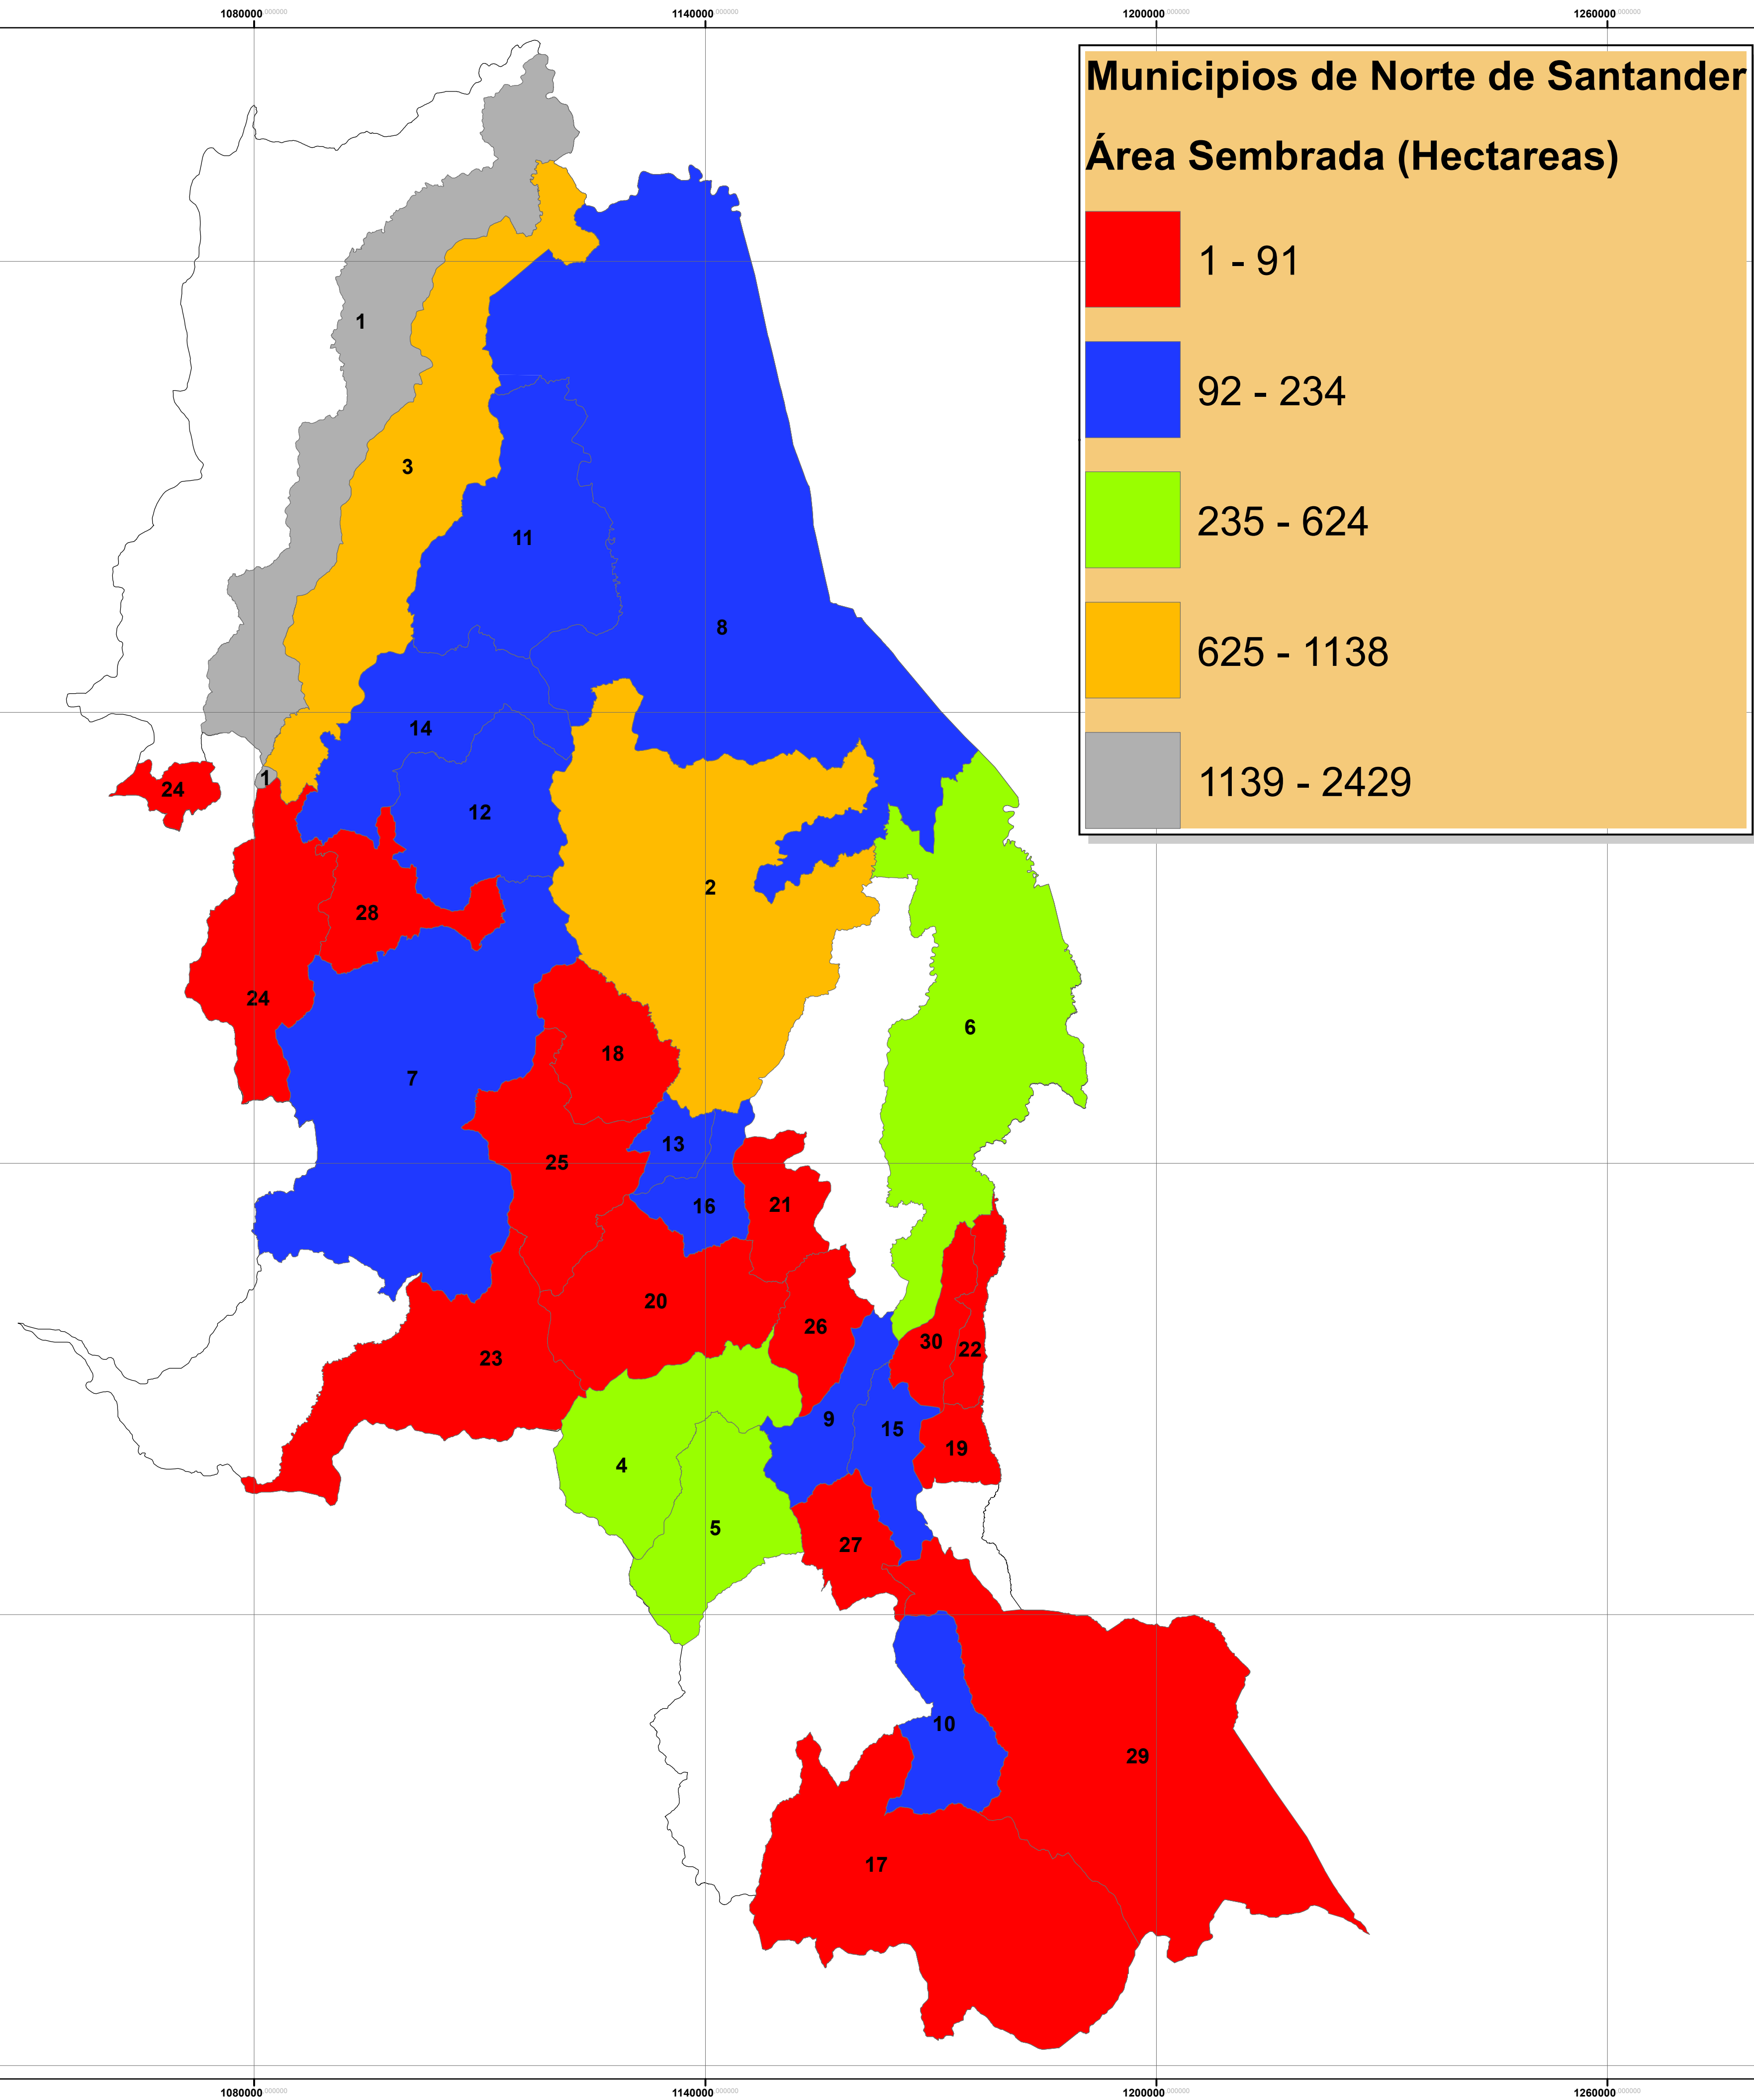

### Municipios de Norte de Santander

#### No, MUNICIPIO

- 1, CONVENCION
- 2, SARDINATA
- 3, TEORAMA
- 4, ARBOLEDAS
- 5, CUCUTILLA
- 6, CUCUTA
- 7, ABREGO
- 8, TIBU
- 9, BOCHALEMA
- 10, LABATECA
- 11, EL TARRA
- 12, HACARI
- 13, LOURDES
- 14, SAN CALIXTO
- 15, CHINACOTA
- 16, GRAMALOTE
- 17, CHITAGA
- 18, BUCARASICA
- 19, RAGONVALIA
- 20, SALAZAR
- 21, SANTIAGO
- 22, VILLA DEL ROSARIO
- 23, CACHIRA
- 24, OCAÑA
- 25, VILLA CARO
- 26, DURANIA
- 27, PAMPLONITA
- 28, LA PLAYA
- 29, TOLEDO
- 30, LOS PATIOS

TITULO:  
NORTE DE SANTANDER  
AREA SEMBRADA DE CAÑA  
PANELERA - 2018  
(Hectareas)

#### ESCALA

0 5 10 20 30 40  
Kilómetros

SISTEMA DE INFORMACIÓN  
PANELERO  
S.I.P.A  
Sistema de Información Geográfica  
(SIG)

Coordinate System: MAGNA Colombia  
Bogota  
Projection: Transverse Mercator  
Datum: MAGNA