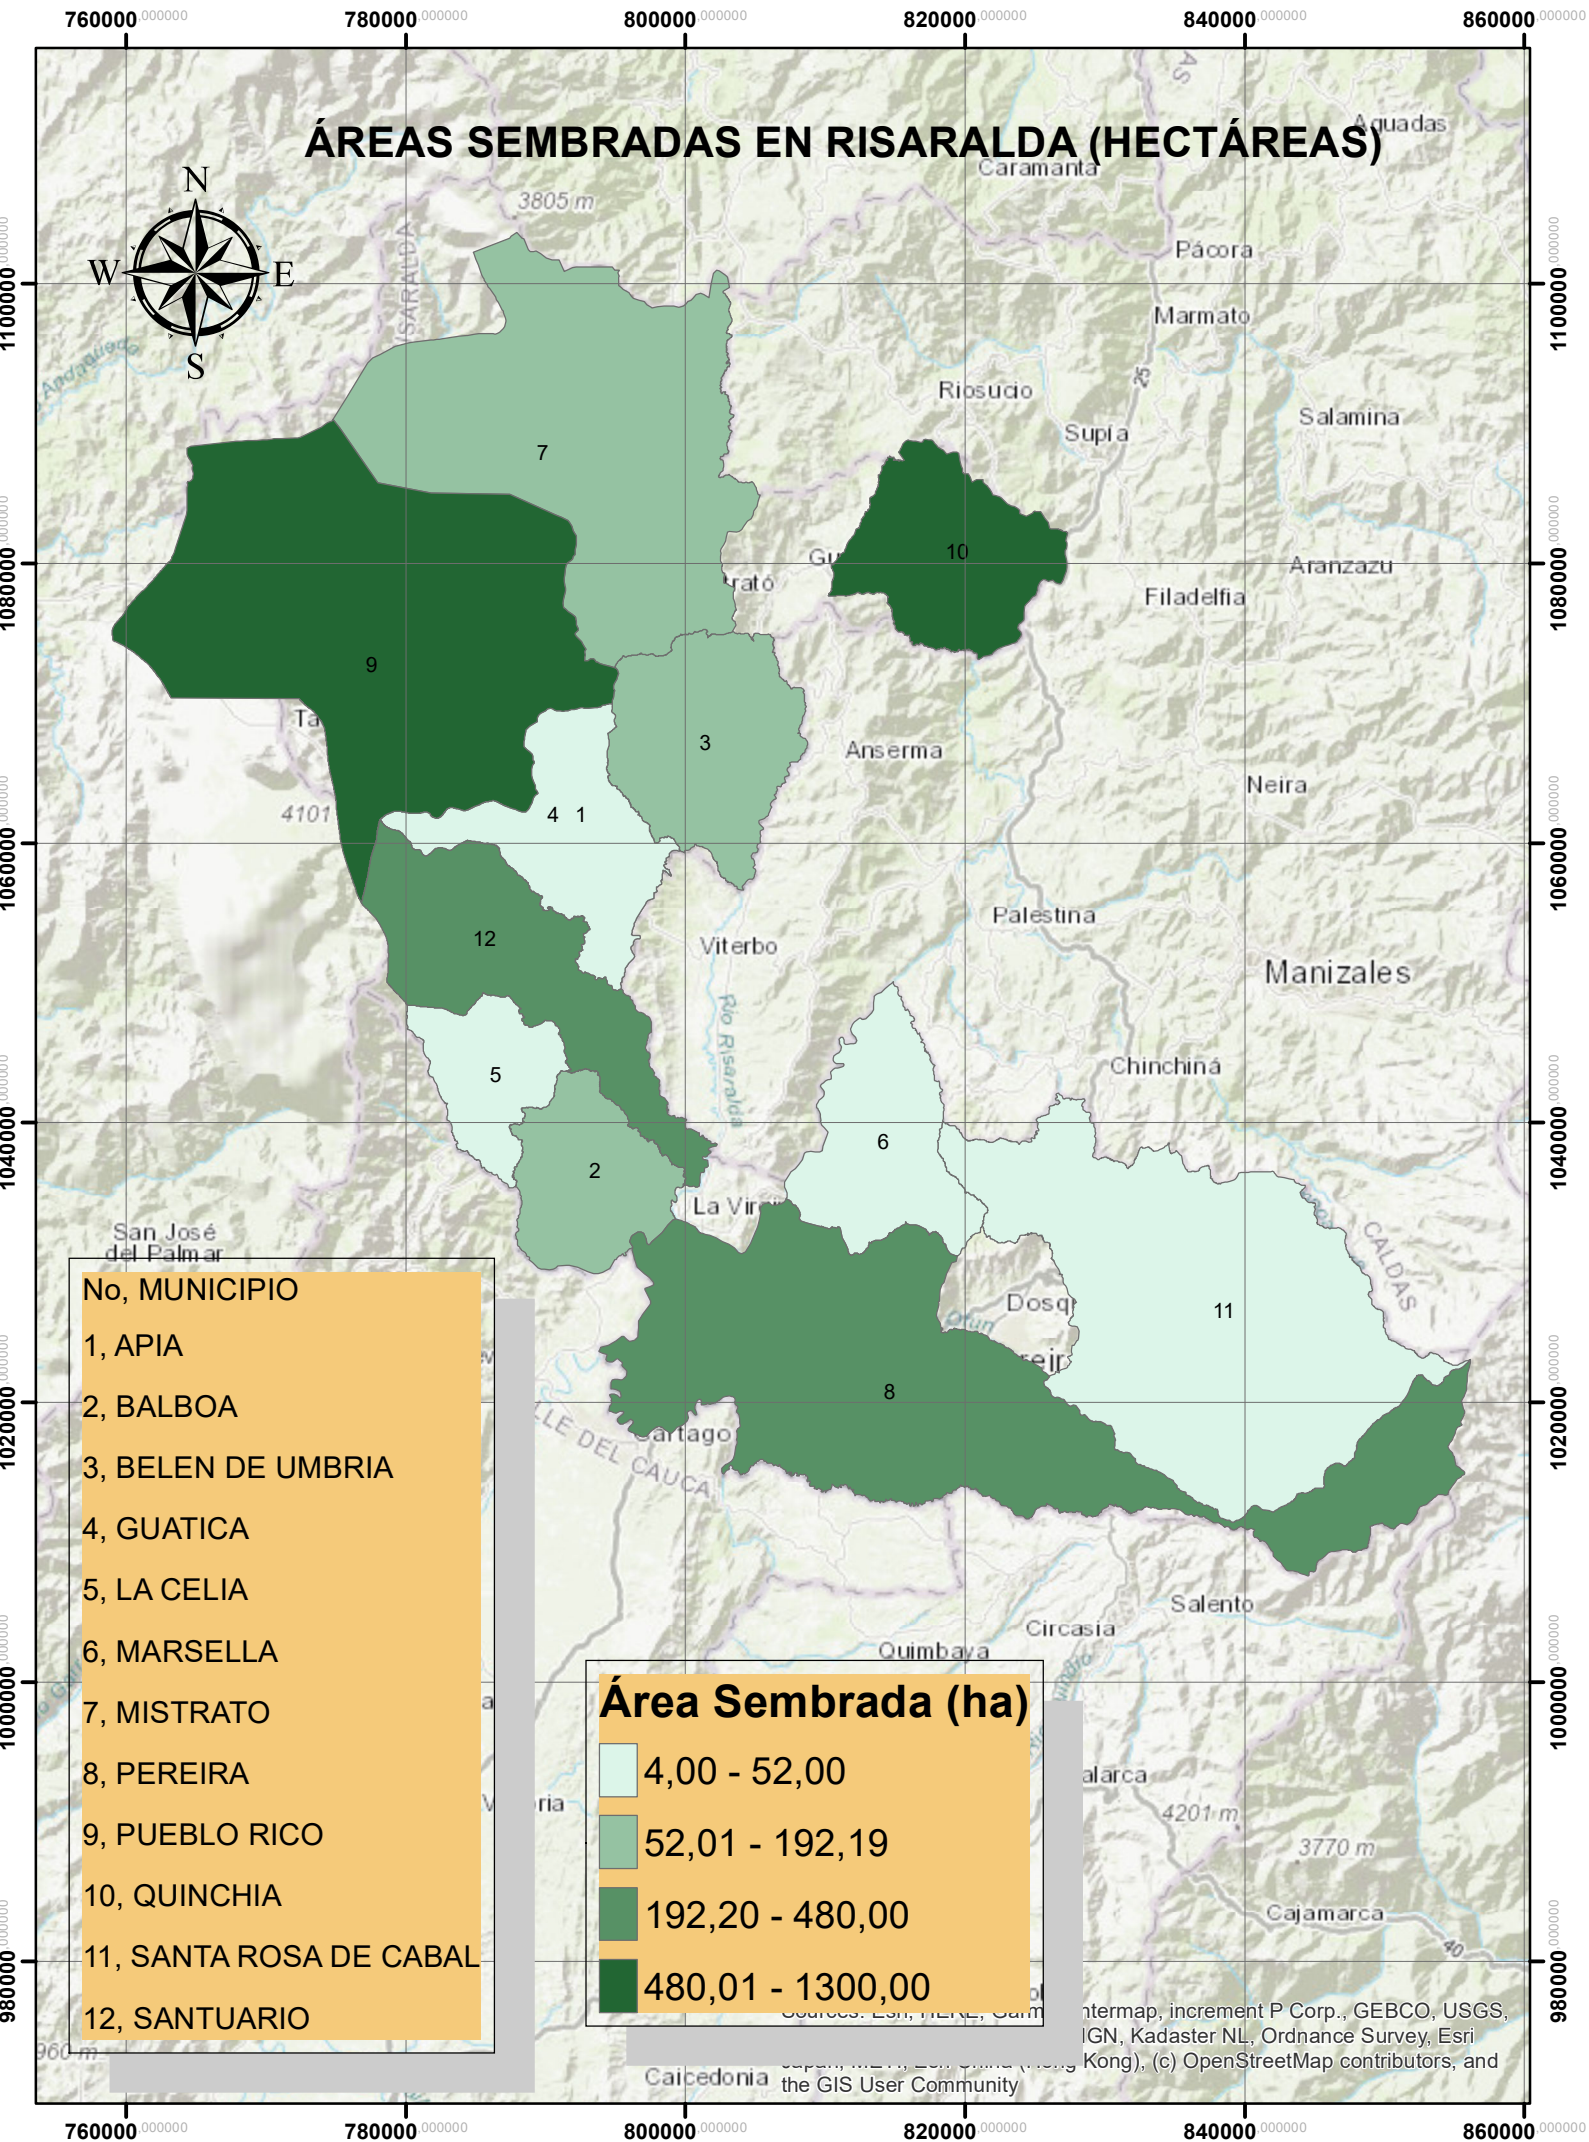

ÁREAS SEMBRADAS EN RISARALDA (HECTÁREAS)

No, MUNICIPIO

- 1, APIA
- 2, BALBOA
- 3, BELEN DE UMBRIA
- 4, GUATICA
- 5, LA CELIA
- 6, MARSELLA
- 7, MISTRATO
- 8, PEREIRA
- 9, PUEBLO RICO
- 10, QUINCHIA
- 11, SANTA ROSA DE CABAL
- 12, SANTUARIO

Área Sembrada (ha)

- 4,00 - 52,00
- 52,01 - 192,19
- 192,20 - 480,00
- 480,01 - 1300,00

Map data sources: Esri, DeLorme, Garmin, Intermap, increment P Corp., GEBCO, USGS, IGN, Kadaster NL, Ordnance Survey, Esri (China), Swisstopo, The GIS User Community, and OpenStreetMap contributors.