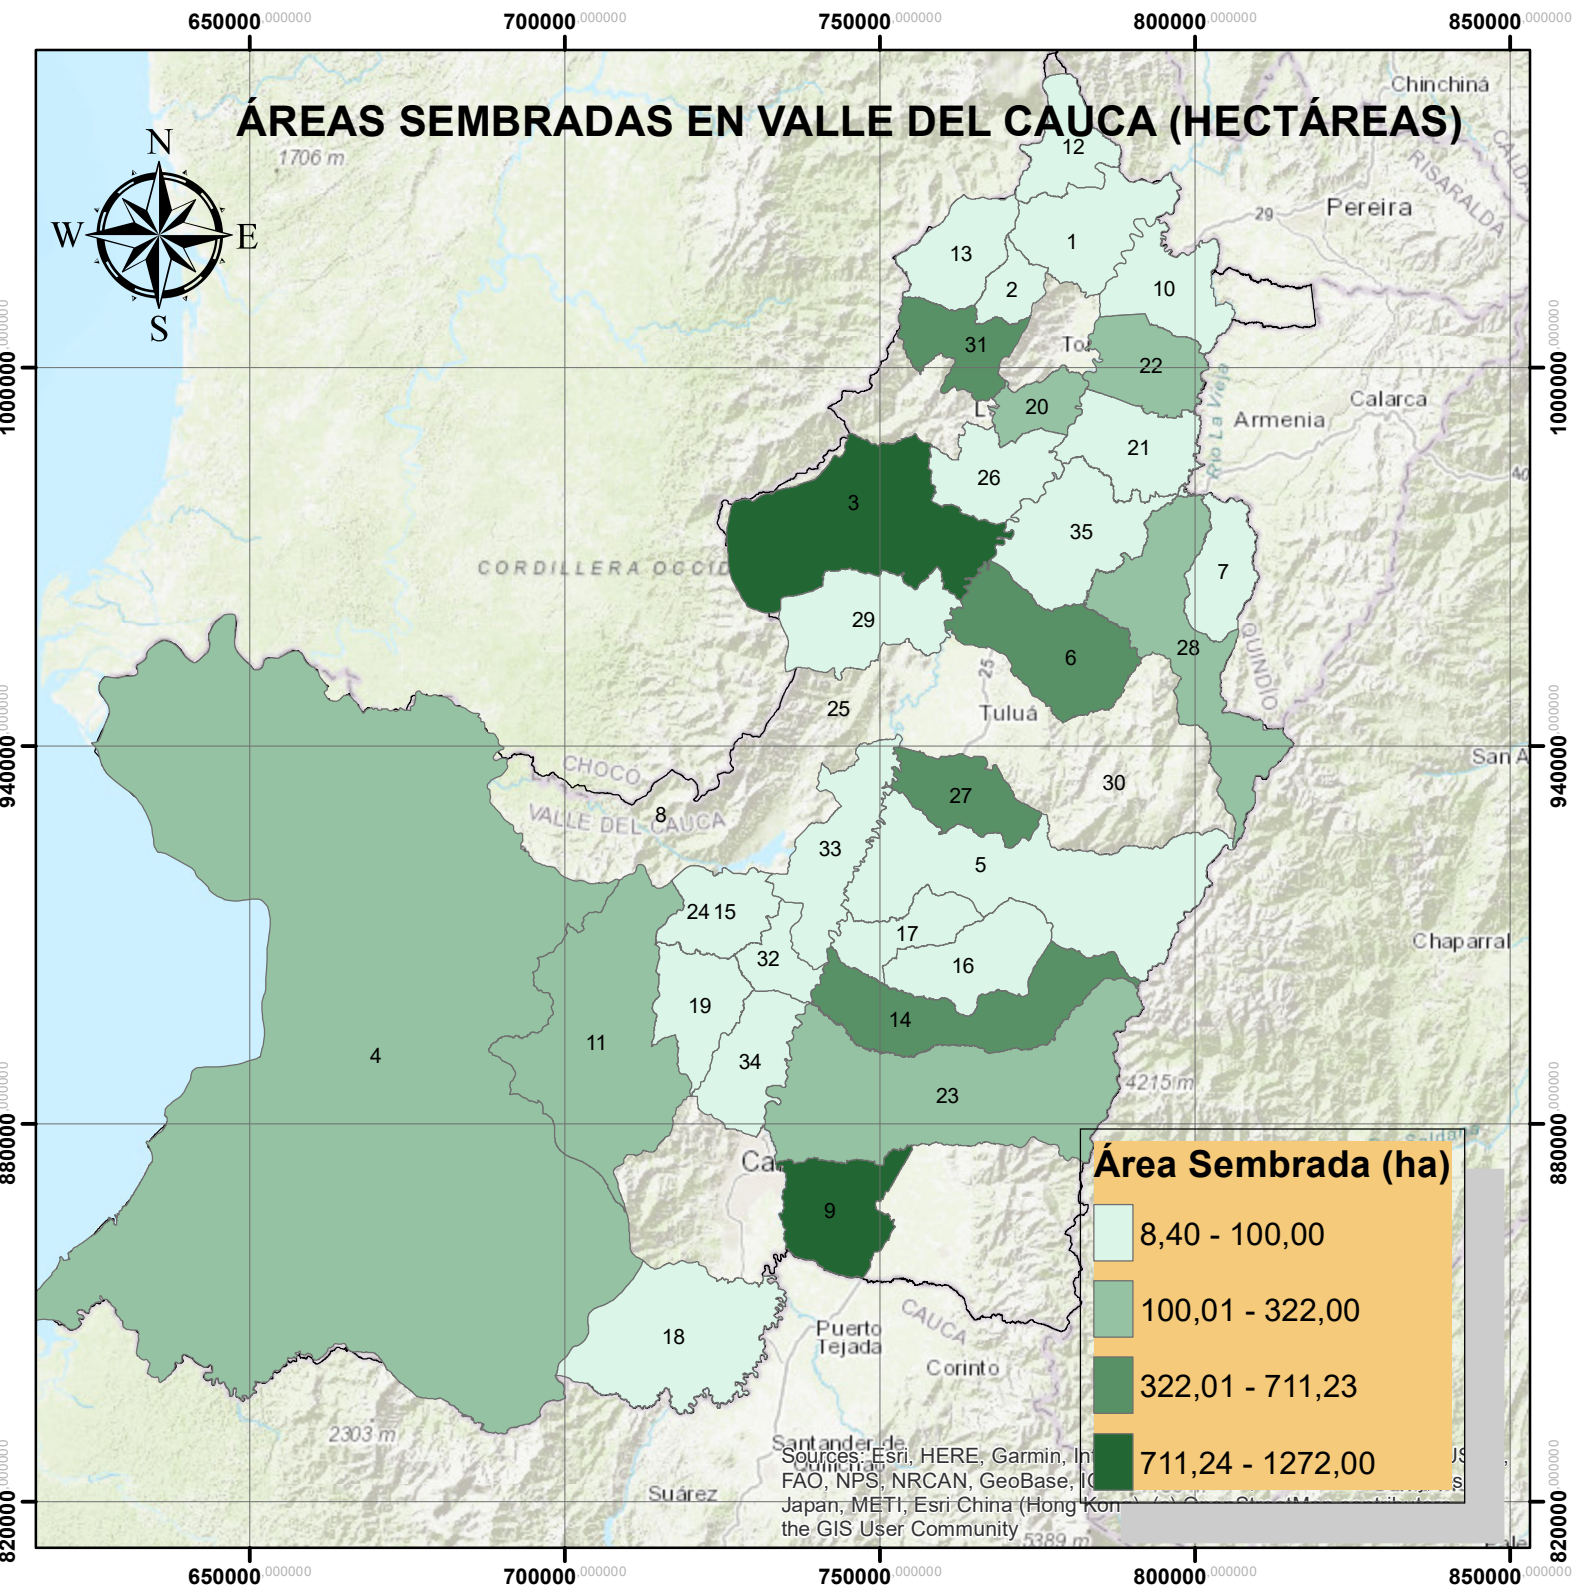

ÁREAS SEMBRADAS EN VALLE DEL CAUCA (HECTÁREAS)

Área Sembrada (ha)

No, MUNICIPIO	8, CALIMA EL DARIEN	15, EL DOVIO	22, OBANDO	29, TRUJILLO
1, ANSERMANUEVO	9, CANDELARIA	16, GINEBRA	23, PALMIRA	30, TULUA
2, ARGELIA	10, CARTAGO	17, GUACARI	24, RESTREPO	31, VERSALLES
3, BOLIVAR	11, DAGUA	18, JAMUNDI	25, RIOFRIO	32, VIJES
4, BUENAVENTURA	12, EL AGUILA	19, LA CUMBRE	26, ROLDANILLO	33, YOTOCO
5, BUGA	13, EL CAIRO	20, LA UNION	27, SAN PEDRO	34, YUMBO
6, BUGALAGRANDE	14, EL CERRITO	21, LA VICTORIA	28, SEVILLA	35, ZARZAL
7, CAICEDONIA				