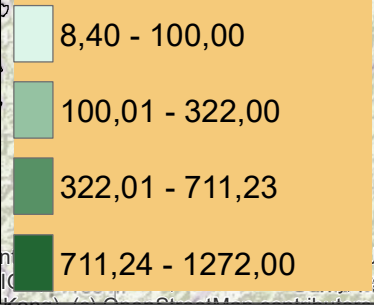

ÁREAS SEMBRADAS EN VALLE DEL CAUCA (HECTÁREAS)

Área Sembrada (ha)

No, MUNICIPIO	8, CALIMA EL DARIEN	15, EL DOVIO	22, OBANDO	29, TRUJILLO
1, ANSERMANUEVO	9, CANDELARIA	16, GINEBRA	23, PALMIRA	30, TULUA
2, ARGELIA	10, CARTAGO	17, GUACARI	24, RESTREPO	31, VERSALLES
3, BOLIVAR	11, DAGUA	18, JAMUNDI	25, RIOFRIO	32, VIJES
4, BUENAVENTURA	12, EL AGUILA	19, LA CUMBRE	26, ROLDANILLO	33, YOTOCO
5, BUGA	13, EL CAIRO	20, LA UNION	27, SAN PEDRO	34, YUMBO
6, BUGALAGRANDE	14, EL CERRITO	21, LA VICTORIA	28, SEVILLA	35, ZARZAL
7, CAICEDONIA				