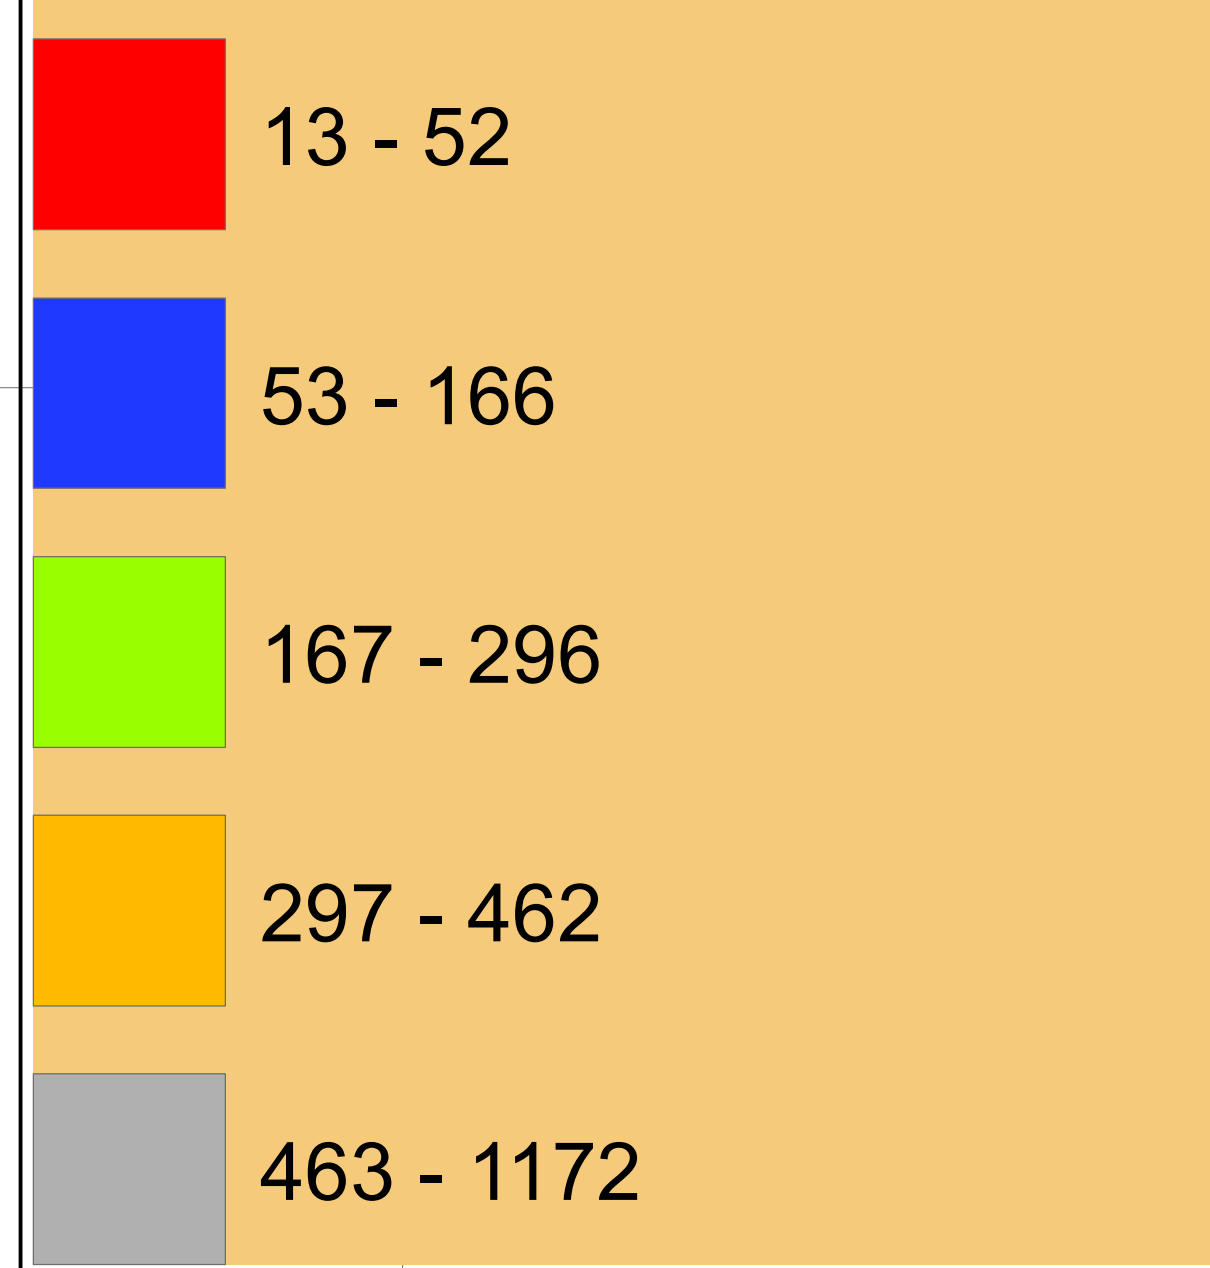

Municipios del Valle del Cauca
Área Sembrada (Hectareas)

Municipios del Valle del Cauca
No, MUNICIPIO

1, CANDELARIA	18, EL CAIRO
2, BOLIVAR	19, YOTOCO
3, EL CERRITO	20, ANSERMANUEVO
4, SAN PEDRO	21, EL AGUILA
5, ARGELIA	22, CARTAGO
6, VERSALLES	23, JAMUNDI
7, BUGALAGRANDE	24, GUACARI
8, DAGUA	25, GINEBRA
9, EL DOVIO	26, VIJES
10, BUENAVENTURA	27, TRUJILLO
11, SEVILLA	28, ZARZAL
12, LA UNION	29, TULUA
13, PALMIRA	30, RESTREPO
14, CAICEDONIA	31, LA CUMBRE
15, RIOFRIO	32, LA VICTORIA
16, OBANDO	33, BUGA
17, CALIMA EL DARIEN	34, ROLDANILLO
	35, YUMBO

TITULO:
VALLE DEL CAUCA
AREA SEMBRADA DE CAÑA
PANELERA - 2018
(Hectareas)

SISTEMA DE INFORMACIÓN
PANELERO
S.I.P.A
Sistema de Información Geográfica
(SIG)

Coordinate System: MAGNA Colombia
Bogota
Projection: Transverse Mercator
Datum: MAGNA