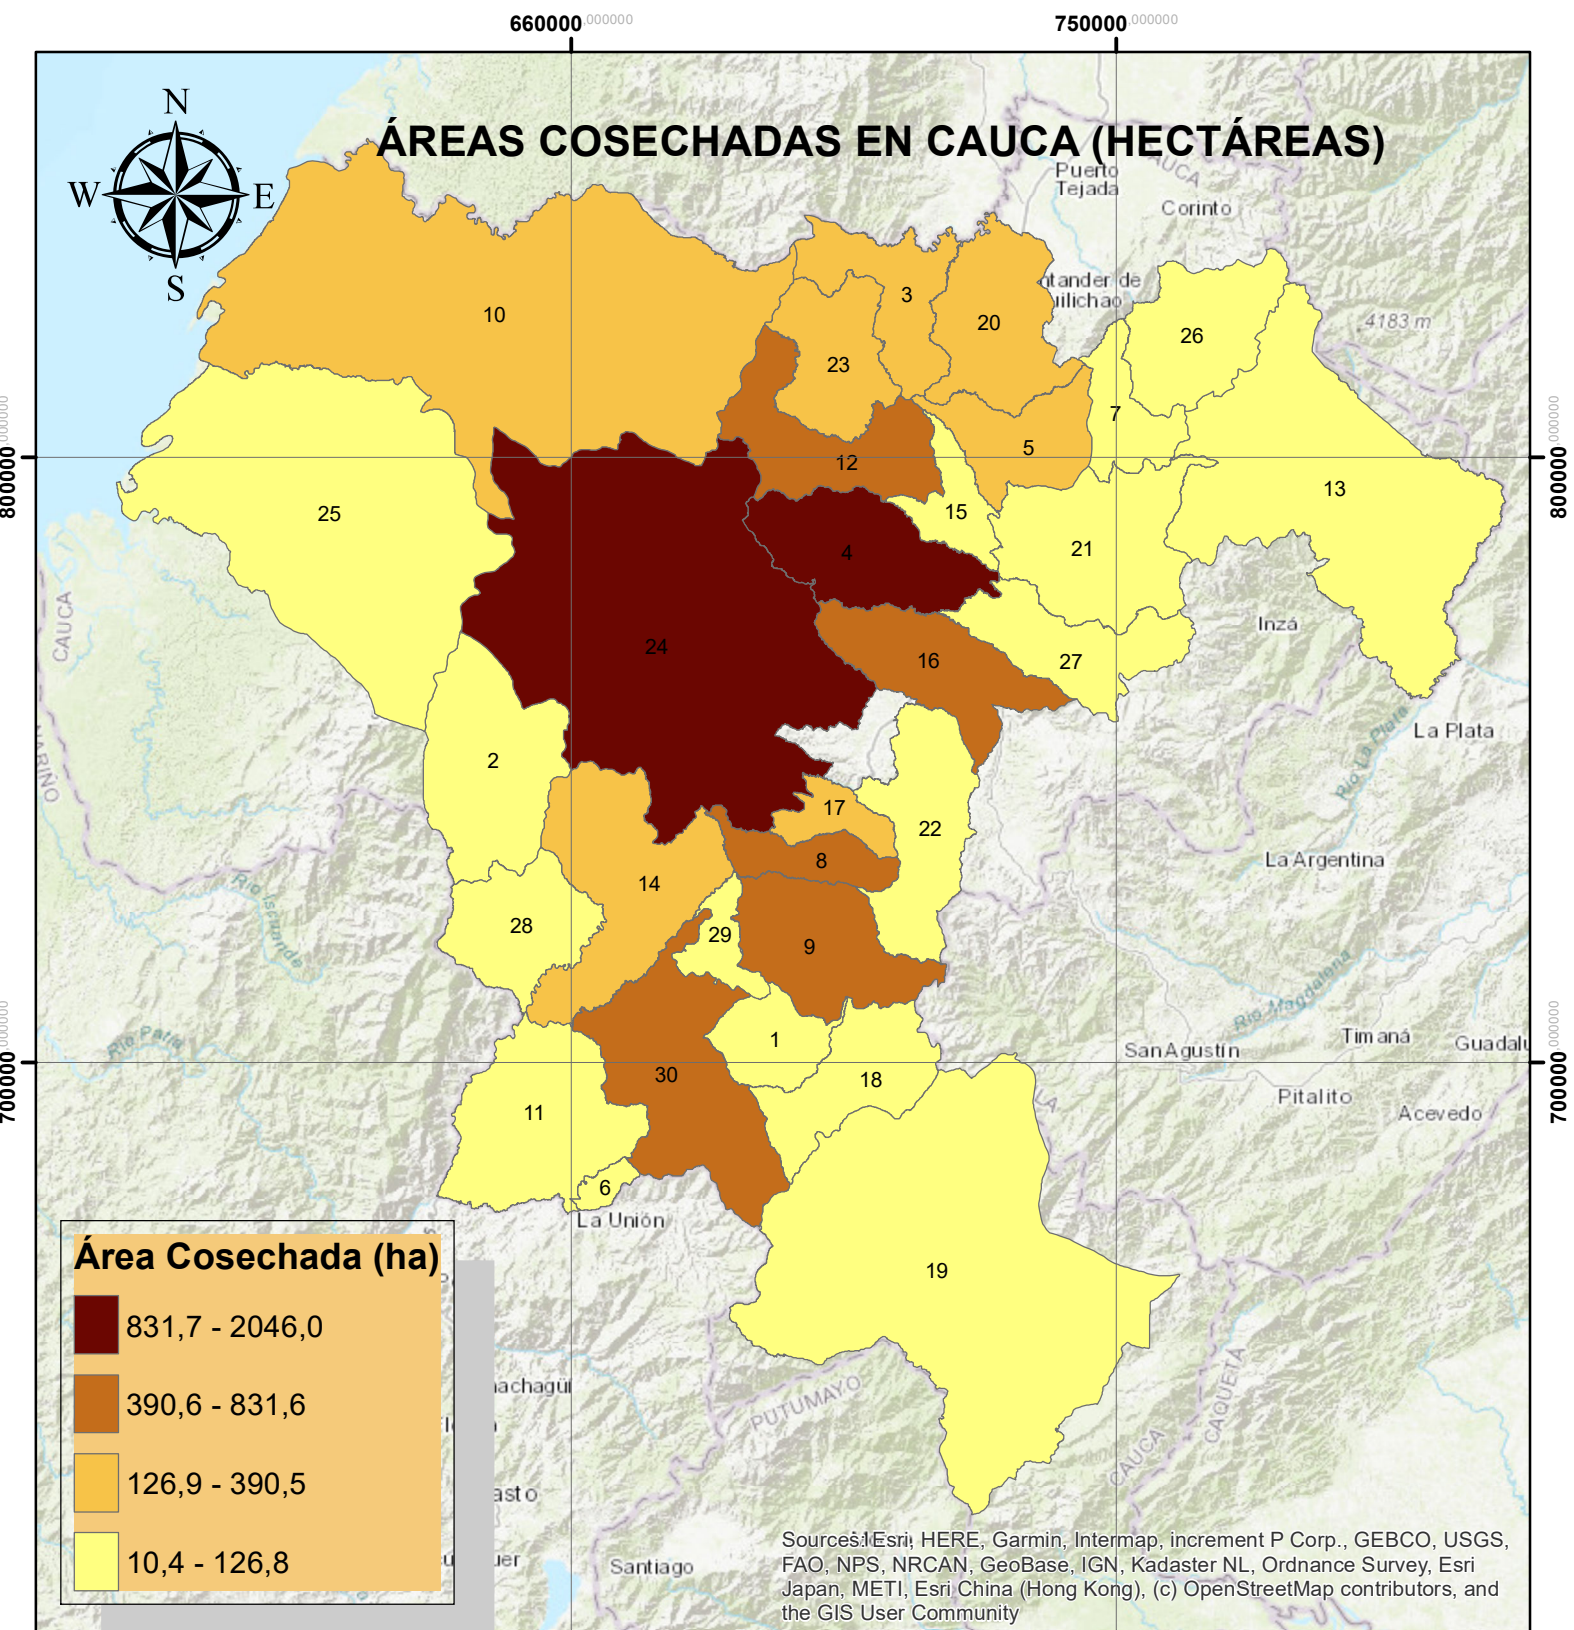

ÁREAS COSECHADAS EN CAUCA (HECTÁREAS)

No, MUNICIPIO	7, JAMBALO	13, PAEZ	19, SANTA ROSA	25, TIMBIQUI
1, ALMAGUER	8, LA SIERRA	14, PATIA	20, SANTANDER DE QUILICHAO	26, TORIBIO
2, ARGELIA	9, LA VEGA	15, PIENDAMO	21, SILVIA	27, TOTORO
3, BUENOS AIRES	10, LOPEZ DE MICAY	16, POPAYAN	22, SOTARA	28, BALBOA
4, CAJIBIO	11, MERCADERES	17, ROSAS	23, SUAREZ	29, SUCRE
5, CALDONO	12, MORALES	18, SAN SEBASTIAN	24, EL TAMBO	30, BOLIVAR
6, FLORENCIA				