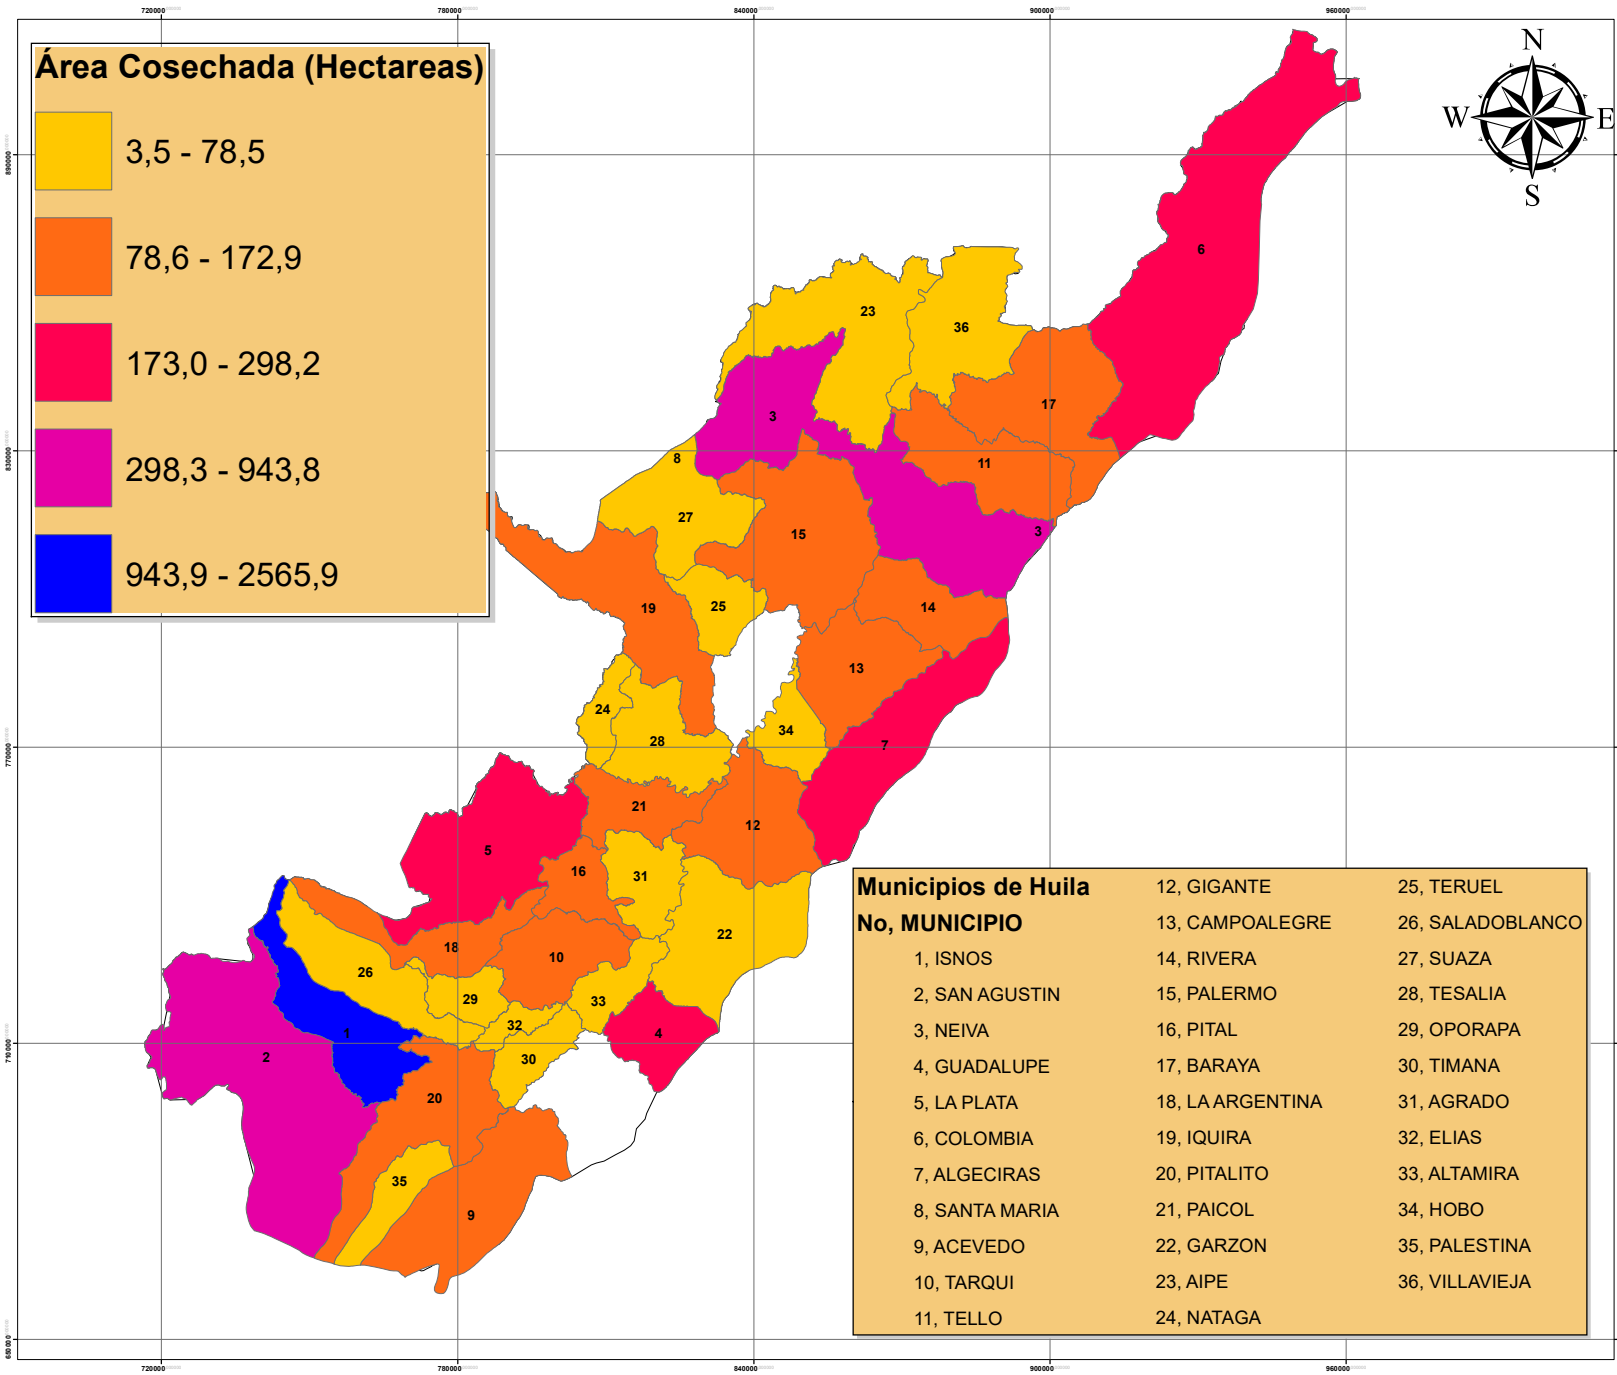

Área Cosechada (Hectareas)

Municipios de Huila		
No.	MUNICIPIO	
1,	ISNOS	12, GIGANTE
2,	SAN AGUSTIN	13, CAMPOALEGRE
3,	NEIVA	14, RIVERA
4,	GUADALUPE	15, PALERMO
5,	LA PLATA	16, PITAL
6,	COLOMBIA	17, BARAYA
7,	ALGECIRAS	18, LA ARGENTINA
8,	SANTA MARIA	19, IQUIRA
9,	ACEVEDO	20, PITALITO
10,	TARQUI	21, PAICOL
11,	TELLO	22, GARZON
		23, AIPE
		24, NATAGA
		25, TERUEL
		26, SALADOBLANCO
		27, SUAZA
		28, TESALIA
		29, OPORAPA
		30, TIMANA
		31, AGRADO
		32, ELIAS
		33, ALTAMIRA
		34, HOBO
		35, PALESTINA
		36, VILLAVIEJA

TITULO:
 HUILA
 AREA COSECHADA DE CAÑA
 PANELERA - 2019
 (Hectareas)

SISTEMA DE INFORMACIÓN
 PANELERO
 S.I.P.A
 Sistema de Información Geográfica
 (SIG)

Coordinate System: MAGNA Colombia
 Bogota
 Projection: Transverse Mercator
 Datum: MAGNA

FEDERACIÓN NACIONAL DE
 PRODUCTORES DE PANELA

Fondo Nacional
 de la Panela