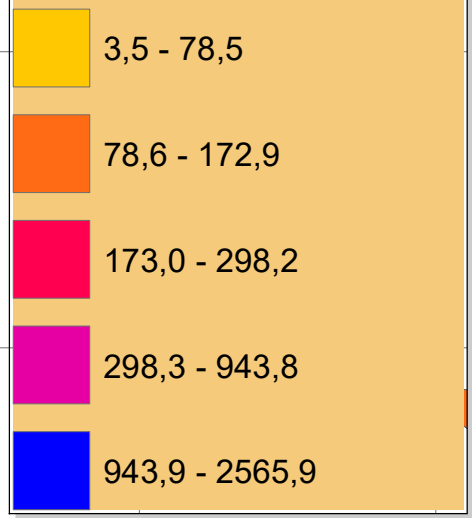

Área Cosechada (Hectareas)

Municipios de Huila		
No.	MUNICIPIO	
1,	ISNOS	12, GIGANTE
2,	SAN AGUSTIN	13, CAMPOALEGRE
3,	NEIVA	14, RIVERA
4,	GUADALUPE	15, PALERMO
5,	LA PLATA	16, PITAL
6,	COLOMBIA	17, BARAYA
7,	ALGECIRAS	18, LA ARGENTINA
8,	SANTA MARIA	19, IQUIRA
9,	ACEVEDO	20, PITALITO
10,	TARQUI	21, PAICOL
11,	TELLO	22, GARZON
		23, AIPE
		24, NATAGA
		25, TERUEL
		26, SALADOBLANCO
		27, SUAZA
		28, TESALIA
		29, OPORAPA
		30, TIMANA
		31, AGRADO
		32, ELIAS
		33, ALTAMIRA
		34, HOBO
		35, PALESTINA
		36, VILLAVIEJA

TITULO:
 HUILA
 AREA COSECHADA DE CAÑA
 PANELERA - 2019
 (Hectareas)

SISTEMA DE INFORMACIÓN
 PANELERO
 S.I.P.A
 Sistema de Información Geográfica
 (SIG)

Coordinate System: MAGNA Colombia
 Bogota
 Projection: Transverse Mercator
 Datum: MAGNA