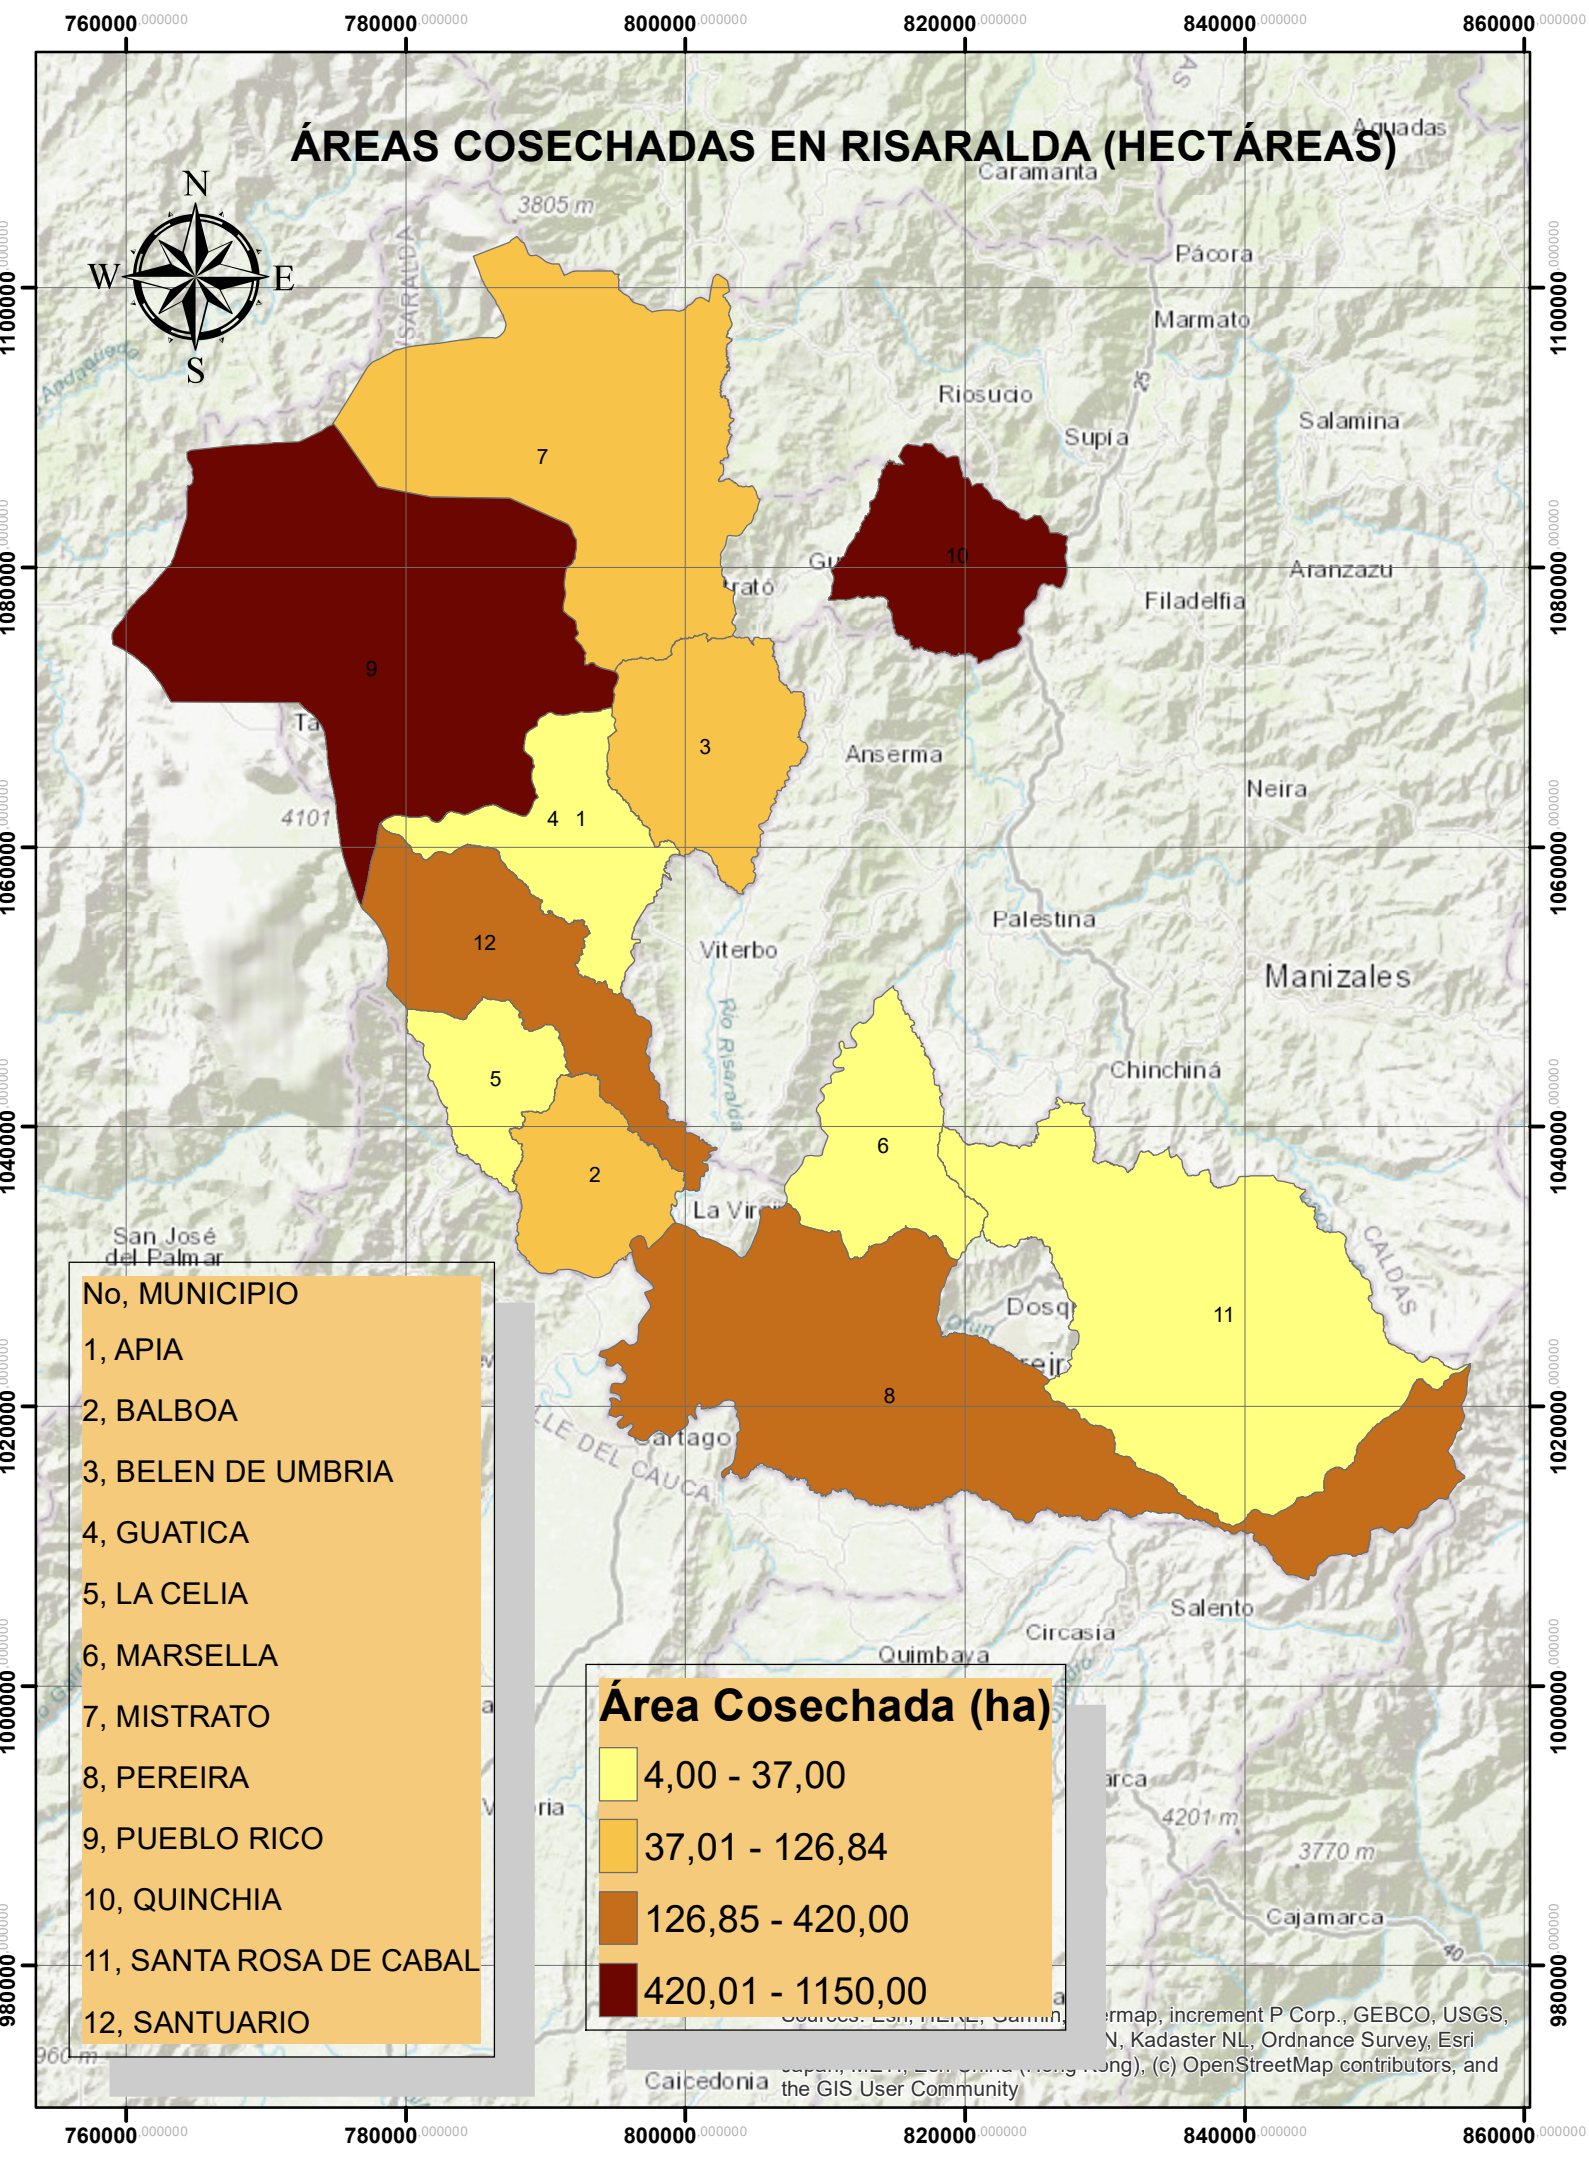

ÁREAS COSECHADAS EN RISARALDA (HECTÁREAS)

No, MUNICIPIO

1, APIA

2, BALBOA

3, BELEN DE UMBRIA

4, GUATICA

5, LA CELIA

6, MARSELLA

7, MISTRATO

8, PEREIRA

9, PUEBLO RICO

10, QUINCHIA

11, SANTA ROSA DE CABAL

12, SANTUARIO

Área Cosechada (ha)

4,00 - 37,00

37,01 - 126,84

126,85 - 420,00

420,01 - 1150,00

Map data sources: Esri, DeLorme, Garmin, Bing, Mapbox, increment P Corp., GEBCO, USGS, Swisstopo, IGN, Kadaster NL, Ordnance Survey, Esri, DeLorme, IGN, Esri, Mapbox, Swisstopo, and the GIS User Community.