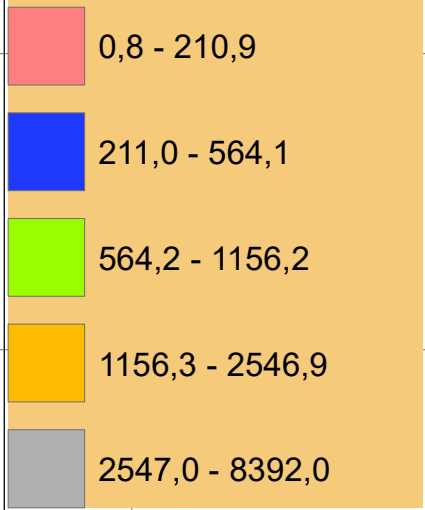

Área Sembrada (Hectarea)

Municipios de Huila		
No,	MUNICIPIO	
1,	ISNOS	
2,	SAN AGUSTIN	
3,	NEIVA	
4,	GUADALUPE	
5,	LA PLATA	
6,	COLOMBIA	
7,	ALGECIRAS	
8,	SANTA MARIA	
9,	ACEVEDO	
10,	TARQUI	
11,	TELLO	
12,	GIGANTE	
13,	CAMPOALEGRE	
14,	RIVERA	
15,	PALERMO	
16,	PITAL	
17,	BARAYA	
18,	LA ARGENTINA	
19,	IQUIRA	
20,	PITALITO	
21,	PAICOL	
22,	GARZON	
23,	AIPE	
24,	NATAGA	
25,	TERUEL	
26,	SALADOBLANCO	
27,	SUAZA	
28,	TESALIA	
29,	OPORAPA	
30,	TIMANA	
31,	AGRADO	
32,	ELIAS	
33,	ALTAMIRA	
34,	HOBO	
35,	PALESTINA	
36,	VILLAVIEJA	

TITULO:
HUILA
AREA SEMBRADA DE CAÑA
PANELERA - 2019
(Hectareas)

SISTEMA DE INFORMACIÓN
PANELERO
S.I.P.A
 Sistema de Información Geográfica
(SIG)

Coordinate System: MAGNA Colombia
 Bogota
 Projection: Transverse Mercator
 Datum: MAGNA