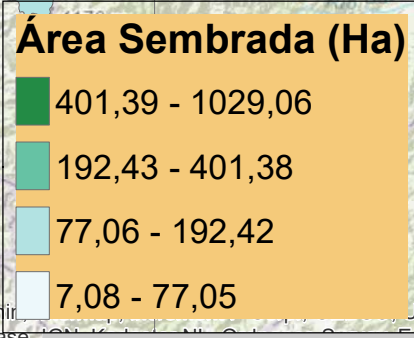

ÁREAS SEMBRADAS EN VALLE DEL CAUCA (HECTÁREAS)

No, MUNICIPIO	8, CALIMA	15, EL DOVIO	22, OBANDO	29, TRUJILLO
1, ANSERMANUEVO	9, CANDELARIA	16, GINEBRA	23, PALMIRA	30, TULUA
2, ARGELIA	10, CARTAGO	17, GUACARI	24, RESTREPO	31, VERSALLES
3, BOLIVAR	11, DAGUA	18, JAMUNDI	25, RIOFRIO	32, VIJES
4, BUENAVENTURA	12, EL AGUILA	19, LA CUMBRE	26, ROLDANILLO	33, YOTOCO
5, BUGA	13, EL CAIRO	20, LA UNION	27, SAN PEDRO	34, YUMBO
6, BUGALAGRANDE	14, EL CERRITO	21, LA VICTORIA	28, SEVILLA	35, ZARZAL
7, CAICEDONIA				