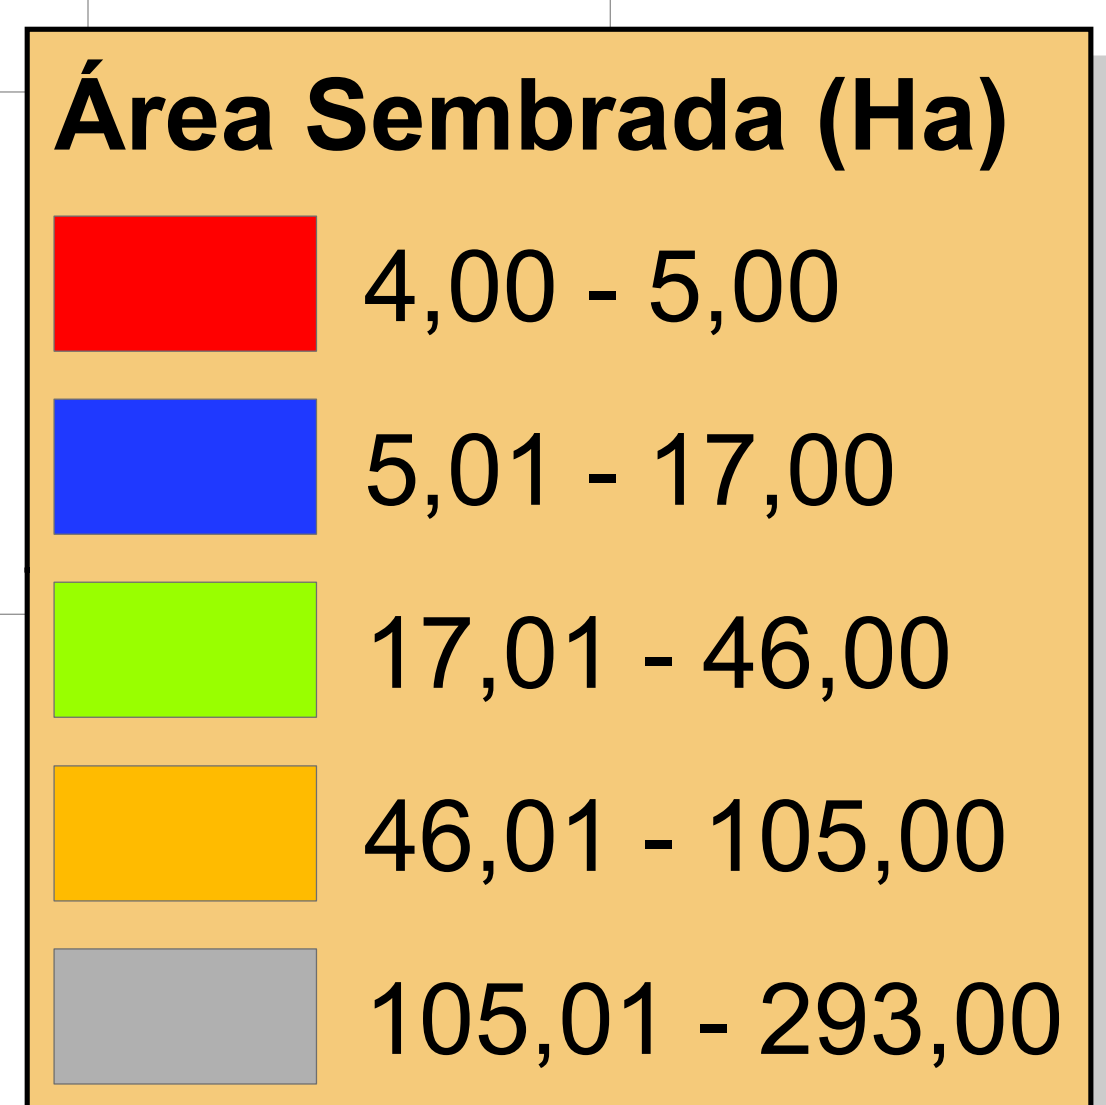

TITULO:  
MUNICIPIOS PANELEROS  
DE QUINDIO  
ÁREA SEMBRADA- 2017  
(Hectareas)

- MUNICIPIOS**
1. LA TEBAIDA.
  2. QUIMBAYA.
  3. GENOVA.
  4. MONTENEGRO.
  5. CORDOBA.
  6. PIJAO.
  7. FINLANDIA
  8. CIRCASIA.
  9. CALARCA.
  10. SALENTO.
  11. BUENAVISTA.

SISTEMA DE INFORMACIÓN  
PANELERO  
S.I.P.A  
Sistema de Información Geográfica  
(SIG)

Coordinate System: MAGNA Colombia  
Bogota  
Projection: Transverse Mercator  
Datum: MAGNA

FEDERACIÓN NACIONAL DE  
PRODUCTORES DE PANELA  
Fondo Nacional de la Panela