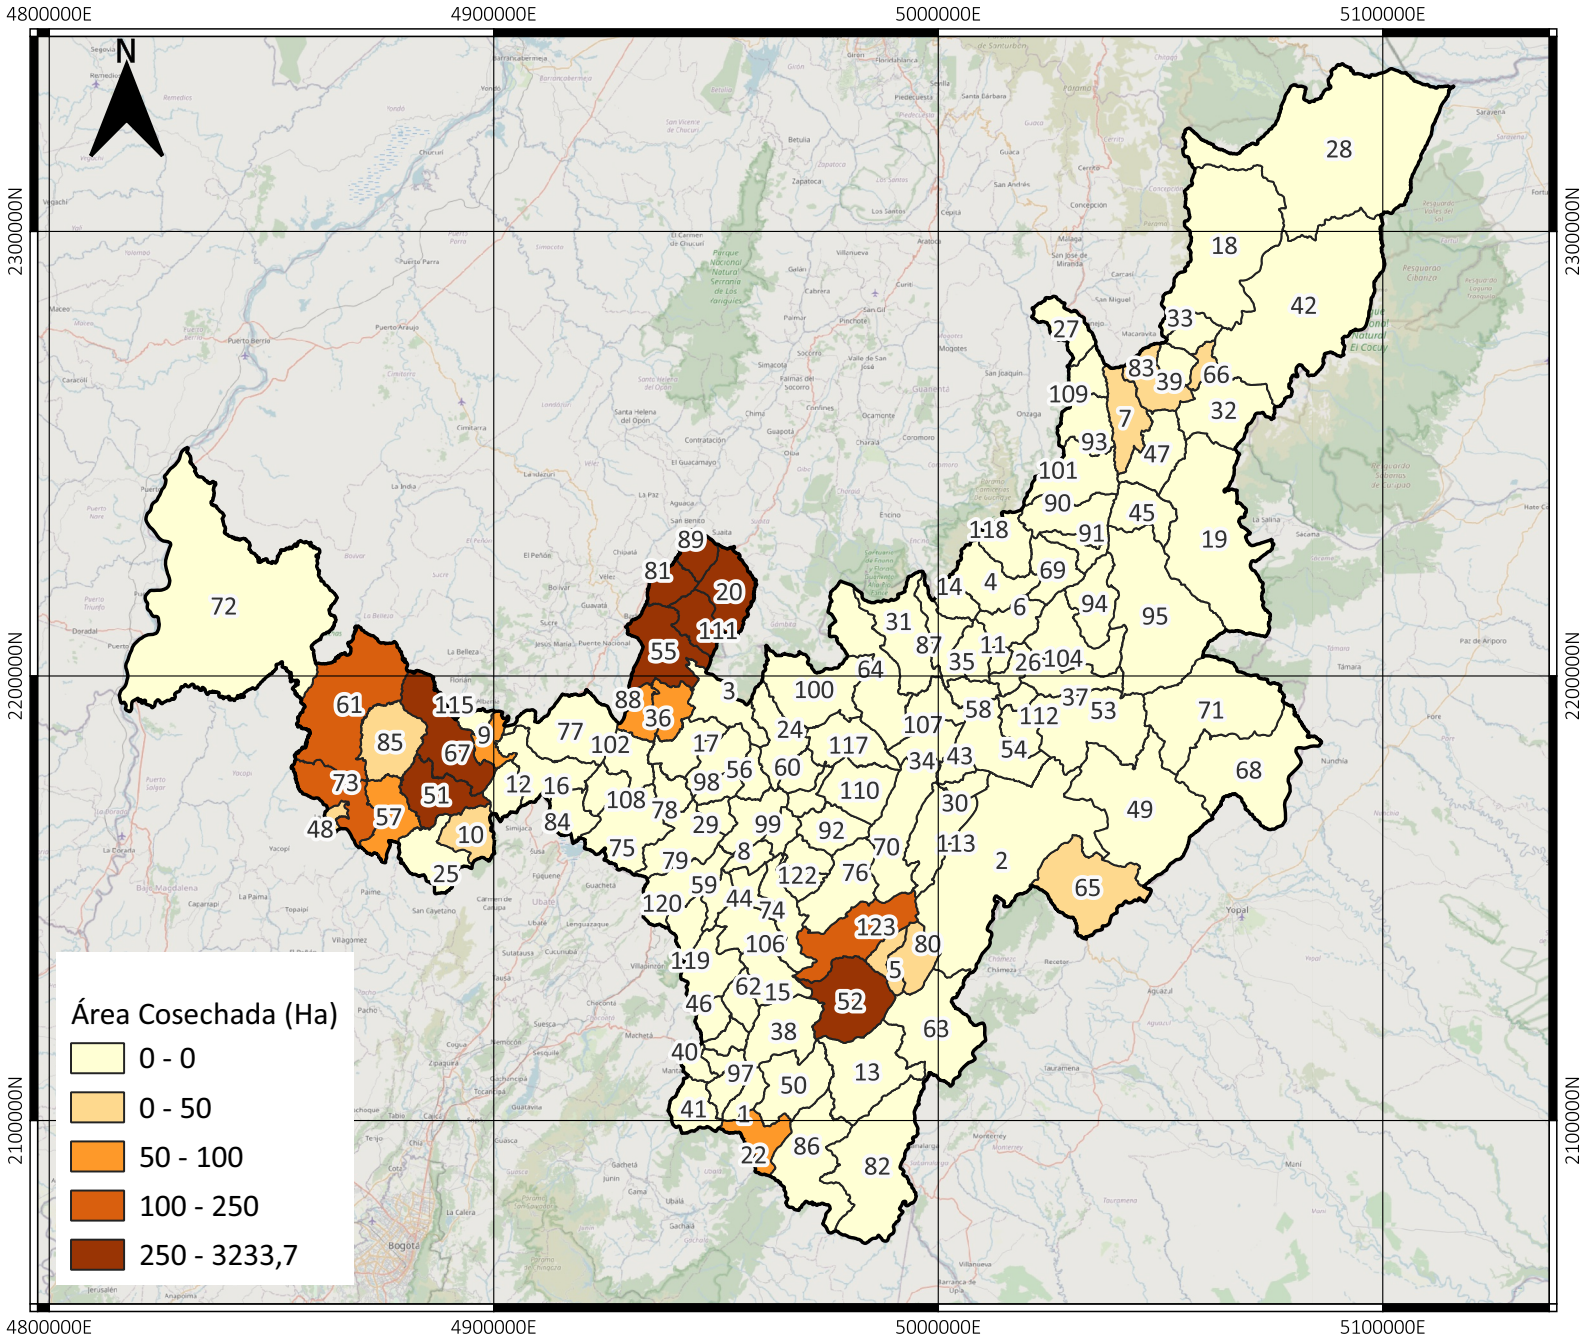

ÁREA COSECHADA EN CAÑA PANELERA BOYACÁ - COLOMBIA (HECTÁREAS)

2022

No	Municipio	17	Chíquiza	35	Floresta	53	Mongua	71	Pisba	89	Santana	107	Tibasosa
1	Almeida	18	Chiscas	36	Gachantivá	54	Monguí	72	Puerto Boyacá	90	Sativanorte	108	Tinjacá
2	Aquitania	19	Chita	37	Gámeza	55	Moniquirá	73	Quípama	91	Sativasur	109	Tipacoque
3	Arcabuco	20	Chitaraque	38	Garagoa	56	Motavita	74	Ramiriquí	92	Siachoque	110	Toca
4	Belén	21	Chivatá	39	Guacamayas	57	Muzo	75	Ráquira	93	Soatá	111	Togúí
5	Berbeo	22	Chivor	40	Guateque	58	Nobsa	76	Rondón	94	Socha	112	Tópaga
6	Betétiva	23	Ciénega	41	Guayatá	59	Nuevo Colón	77	Saboyá	95	Socotá	113	Tota
7	Boavita	24	Cómbita	42	Güicán De La Sierra	60	Oicatá	78	Sáchica	96	Sogamoso	114	Tunja
8	Boyacá	25	Coper	43	Iza	61	Otanche	79	Samacá	97	Somondoco	115	Tununguá
9	Briceño	26	Corrales	44	Jenesano	62	Pachavita	80	San Eduardo	98	Sora	116	Turmequé
10	Buenavista	27	Covarachía	45	Jericó	63	Páez	81	San José De Pare	99	Soracá	117	Tuta
11	Busbanzá	28	Cubará	46	La Capilla	64	Paipa	82	San Luis De Gaceno	100	Sotaquirá	118	Tutazá
12	Caldas	29	Cucaita	47	La Uvita	65	Pajarito	83	San Mateo	101	Susacón	119	Úmbita
13	Campohermoso	30	Cúitiva	48	La Victoria	66	Panqueba	84	San Miguel De Sema	102	Sutamarchán	120	Ventaquemada
14	Cerinza	31	Duitama	49	Labranzagrande	67	Pauna	85	San Pablo De Borbur	103	Sutatenza	121	Villa De Leiva
15	Chinavita	32	El Cocuy	50	Macanal	68	Paya	86	Santa María	104	Tasco	122	Viracachá
16	Chiquinquirá	33	El Espino	51	Maripí	69	Paz De Rio	87	Santa Rosa De Viterbo	105	Tenza	123	Zetaquirá
		34	Firavitoba	52	Miraflores	70	Pesca	88	Santa Sofía	106	Tibaná		

INFORMACIÓN DE REFERENCIA:
 Sistema coordinado: MAGNA SIRAS CTM12
 ESRI: 103599
 Datum: MAGNA