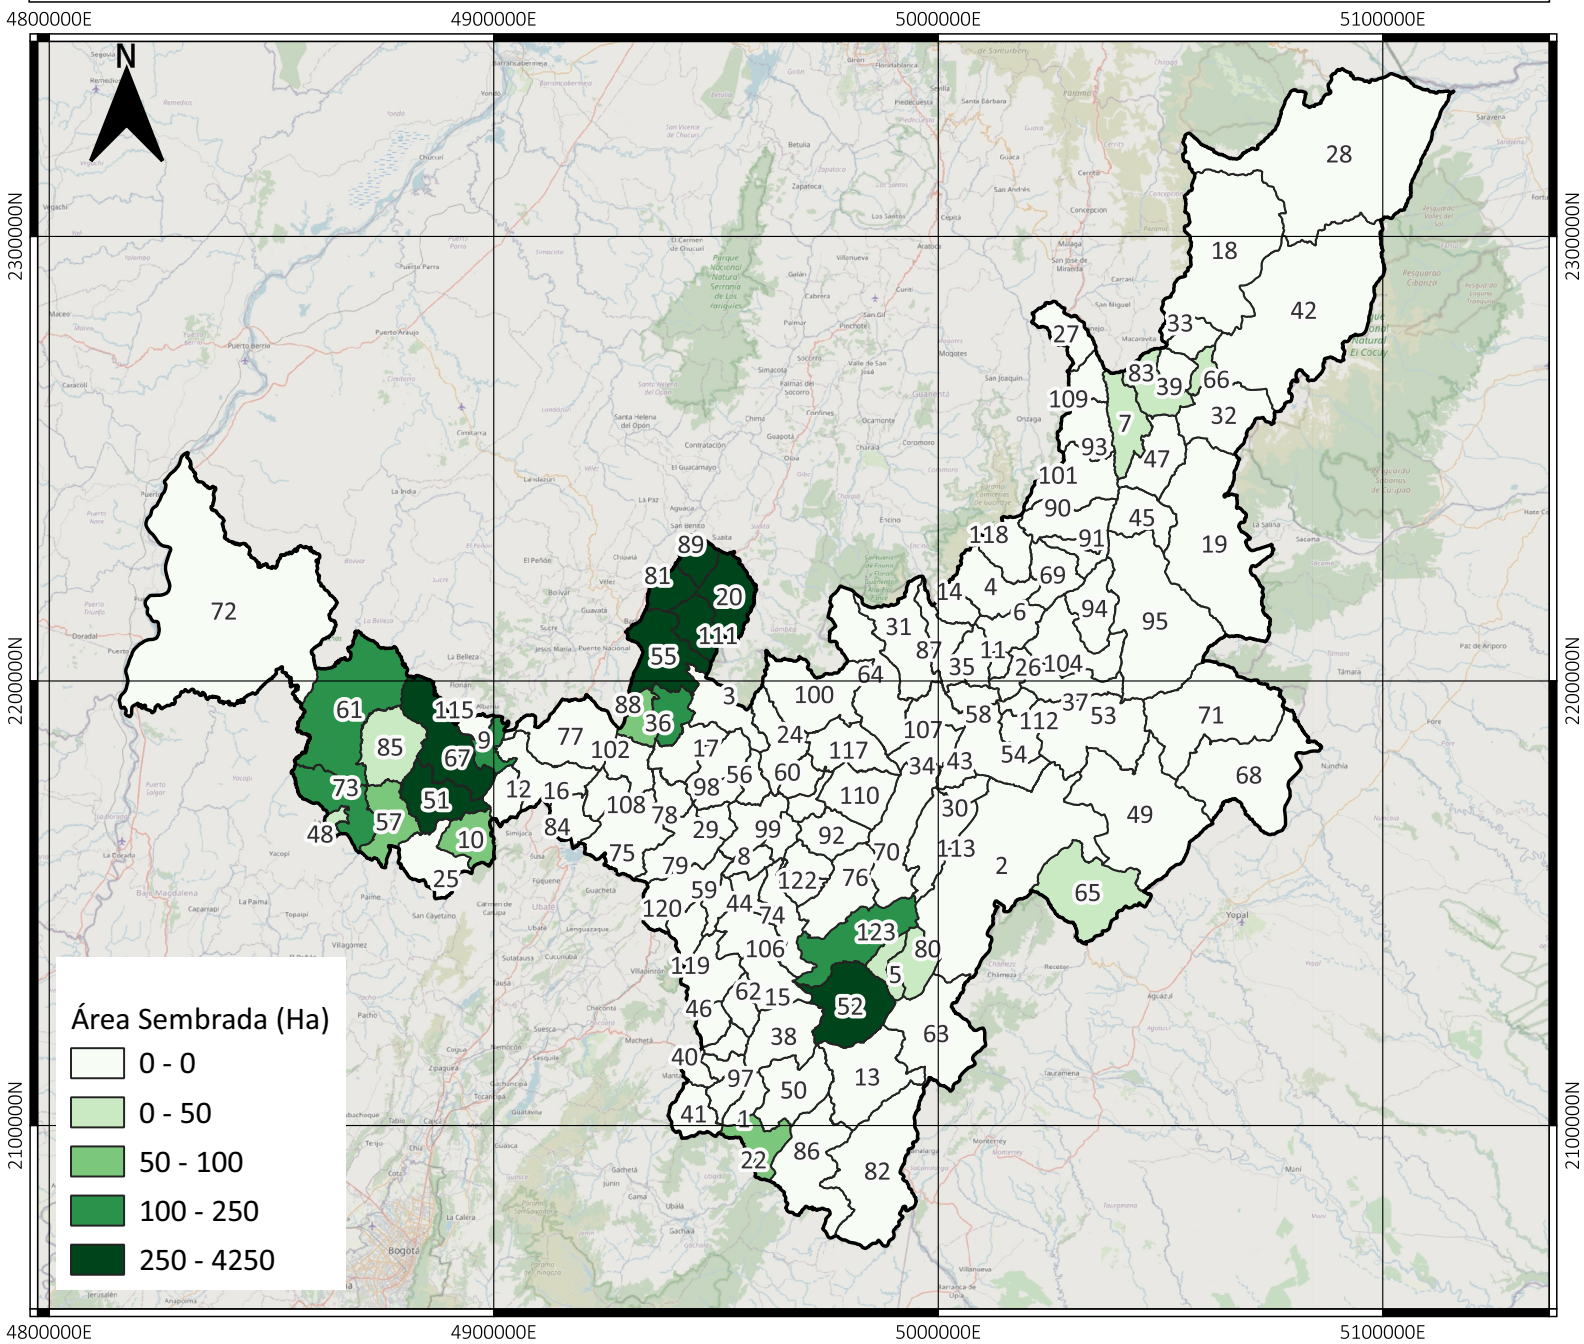

# ÁREA SEMBRADA EN CAÑA PANELERA BOYACÁ - COLOMBIA (HECTÁREAS)

## 2022

No	Municipio	17	Chíquiza	35	Floresta	53	Mongua	71	Pisba	89	Santana	107	Tibasosa
1	Almeida	18	Chiscas	36	Gachantivá	54	Monguí	72	Puerto Boyacá	90	Sativanorte	108	Tinjacá
2	Aquitania	19	Chita	37	Gámeza	55	Moniquirá	73	Quípama	91	Sativasur	109	Tipacoque
3	Arcabuco	20	Chitaraque	38	Garagoa	56	Motavita	74	Ramiriquí	92	Siachoque	110	Toca
4	Belén	21	Chivatá	39	Guacamayas	57	Muzo	75	Ráquira	93	Soatá	111	Togúí
5	Berbeo	22	Chivor	40	Guateque	58	Nobsa	76	Rondón	94	Socha	112	Tópaga
6	Betétiva	23	Ciénega	41	Guayatá	59	Nuevo Colón	77	Saboyá	95	Socotá	113	Tota
7	Boavita	24	Cómbita	42	Güicán De La Sierra	60	Oicatá	78	Sáchica	96	Sogamoso	114	Tunja
8	Boyacá	25	Coper	43	Iza	61	Otanche	79	Samacá	97	Somondoco	115	Tununguá
9	Briceño	26	Corrales	44	Jenesano	62	Pachavita	80	San Eduardo	98	Sora	116	Turmequé
10	Buenavista	27	Covarachía	45	Jericó	63	Páez	81	San José De Pare	99	Soracá	117	Tuta
11	Busbanzá	28	Cubará	46	La Capilla	64	Paipa	82	San Luis De Gaceno	100	Sotaquirá	118	Tutazá
12	Caldas	29	Cucaita	47	La Uvita	65	Pajarito	83	San Mateo	101	Susacón	119	Úmbita
13	Campohermoso	30	Cuítiva	48	La Victoria	66	Panqueba	84	San Miguel De Sema	102	Sutamarchán	120	Ventaquemada
14	Cerinza	31	Duitama	49	Labranzagrande	67	Pauna	85	San Pablo De Borbur	103	Sutatenza	121	Villa De Leiva
15	Chinavita	32	El Cocuy	50	Macanal	68	Paya	86	Santa María	104	Tasco	122	Viracachá
16	Chiquinquirá	33	El Espino	51	Maripí	69	Paz De Rio	87	Santa Rosa De Viterbo	105	Tenza	123	Zetaquirá
		34	Firavitoba	52	Miraflores	70	Pesca	88	Santa Sofía	106	Tibaná		

INFORMACIÓN DE REFERENCIA:  
 Sistema coordinado: MAGNA SIRAS CTM12  
 ESRI: 103599  
 Datum: MAGNA