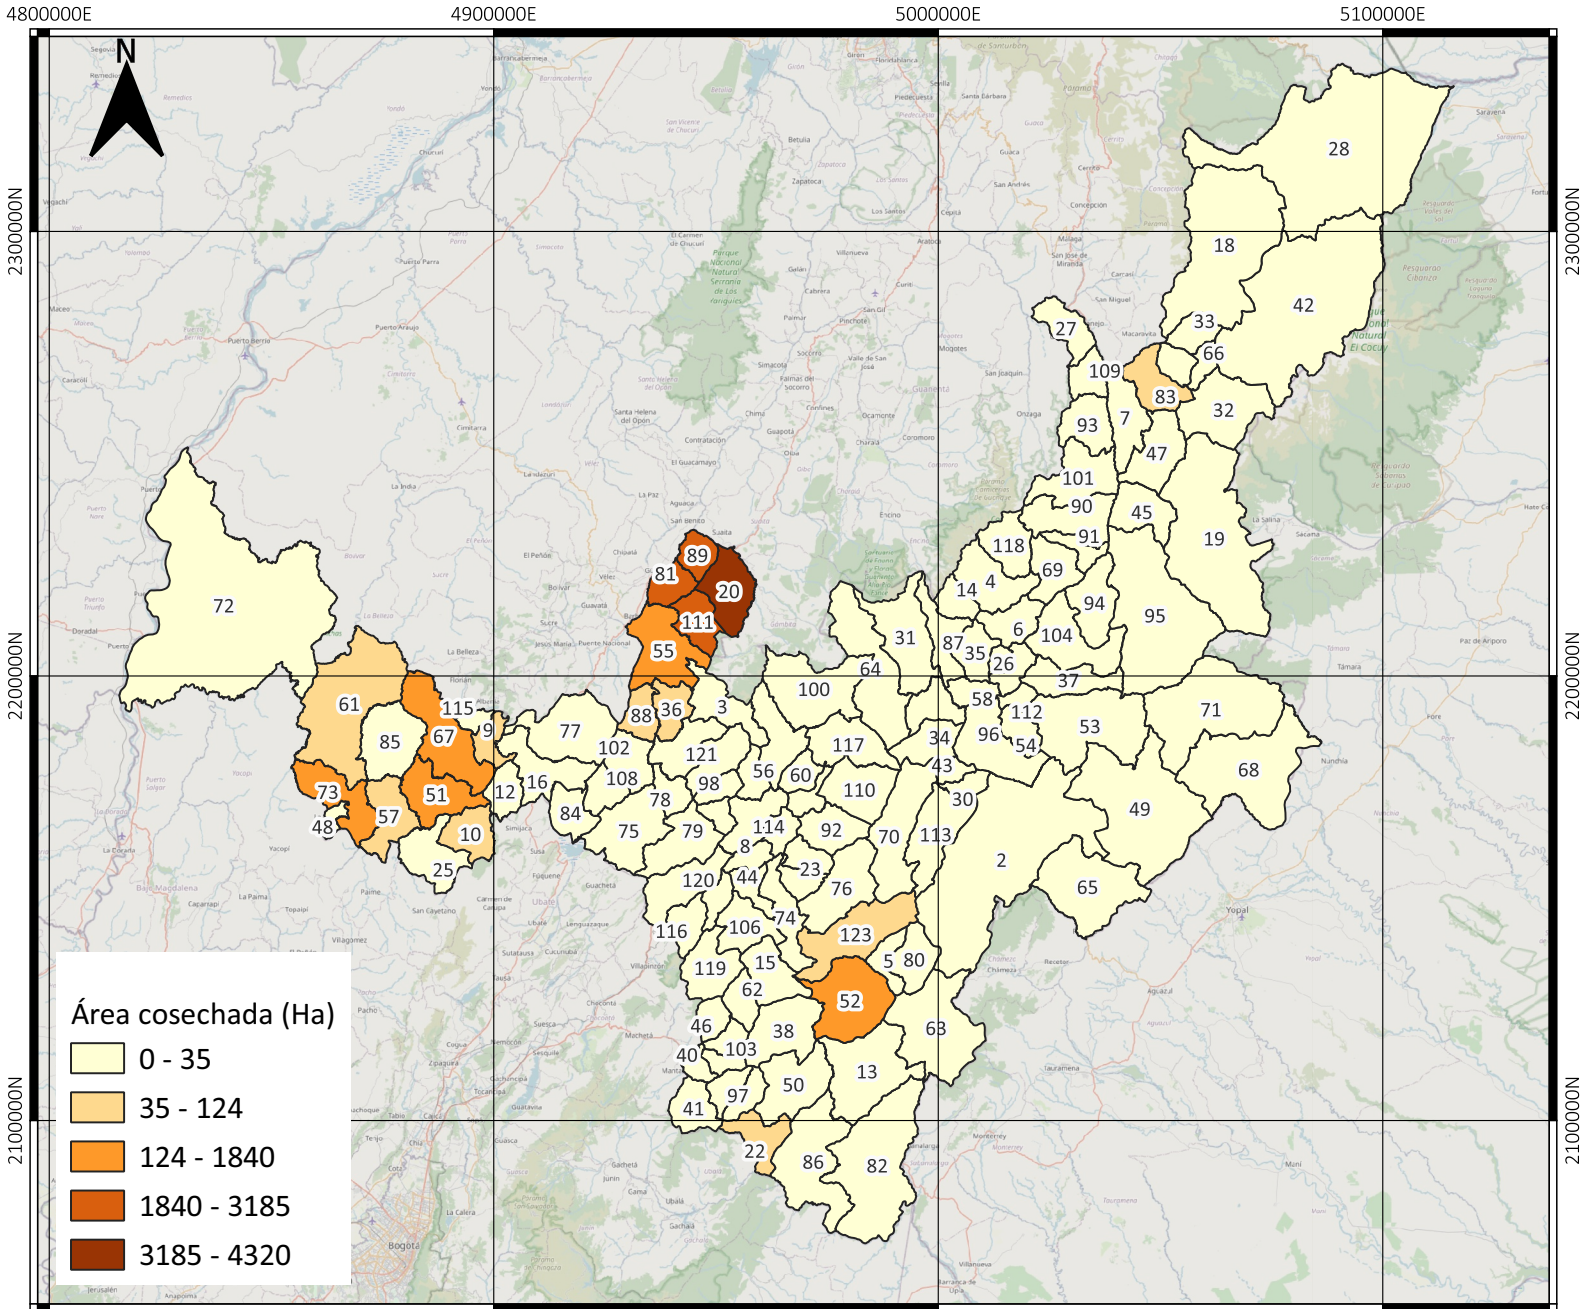

# ÁREA COSECHADA DE CAÑA PANELERA EN BOYACÁ - COLOMBIA (HECTÁREAS) 2023

No	Municipio	17	Chíquiza	35	Floresta	53	Mongua	71	Pisba	89	Santana	107	Tibasosa
1	Almeida	18	Chiscas	36	Gachantivá	54	Monguquí	72	Puerto Boyacá	90	Sativanorte	108	Tinjacá
2	Aquitania	19	Chita	37	Gámeza	55	Moniquirá	73	Quípama	91	Sativasur	109	Tipacoque
3	Arcabuco	20	Chitaraque	38	Garagoa	56	Motavita	74	Ramiriquí	92	Siachoque	110	Toca
4	Belén	21	Chivatá	39	Guacamayas	57	Muzo	75	Ráquira	93	Soatá	111	Togúí
5	Berbeo	22	Chivor	40	Guateque	58	Nobsa	76	Rondón	94	Socha	112	Tópaga
6	Betétiva	23	Ciénega	41	Guayatá	59	Nuevo Colón	77	Saboyá	95	Socotá	113	Tota
7	Boavita	24	Cómbita	42	Güicán De La Sierra	60	Oicatá	78	Sáchica	96	Sogamoso	114	Tunja
8	Boyacá	25	Coper	43	Iza	61	Otanche	79	Samacá	97	Somondoco	115	Tununguá
9	Briçeño	26	Corrales	44	Jenesano	62	Pachavita	80	San Eduardo	98	Sora	116	Turmequé
10	Buenavista	27	Covarachía	45	Jericó	63	Páez	81	San José De Pare	99	Soracá	117	Tuta
11	Busbanzá	28	Cubará	46	La Capilla	64	Paipa	82	San Luis De Gaceno	100	Sotaquirá	118	Tutazá
12	Caldas	29	Cucaita	47	La Uvita	65	Pajarito	83	San Mateo	101	Susacón	119	Úmbita
13	Campohermoso	30	Cúltiva	48	La Victoria	66	Panqueba	84	San Miguel De Sema	102	Sutamarchán	120	Ventaquemada
14	Cerinza	31	Duitama	49	Labranzagrande	67	Pauna	85	San Pablo De Borbur	103	Sutatenza	121	Villa De Leiva
15	Chinavita	32	El Cocuy	50	Macanal	68	Paya	86	Santa María	104	Tasco	122	Viracachá
16	Chiquinquirá	33	El Espino	51	Maripí	69	Paz De Rio	87	Santa Rosa De Viterbo	105	Tenza	123	Zetaquirá
		34	Firavitoba	52	Miraflores	70	Pesca	88	Santa Sofía	106	Tibaná		

## INFORMACIÓN DE REFERENCIA:

Sistema coordinado: MAGNA SIRAS CTM12

ESRI: 103599

Datum: MAGNA