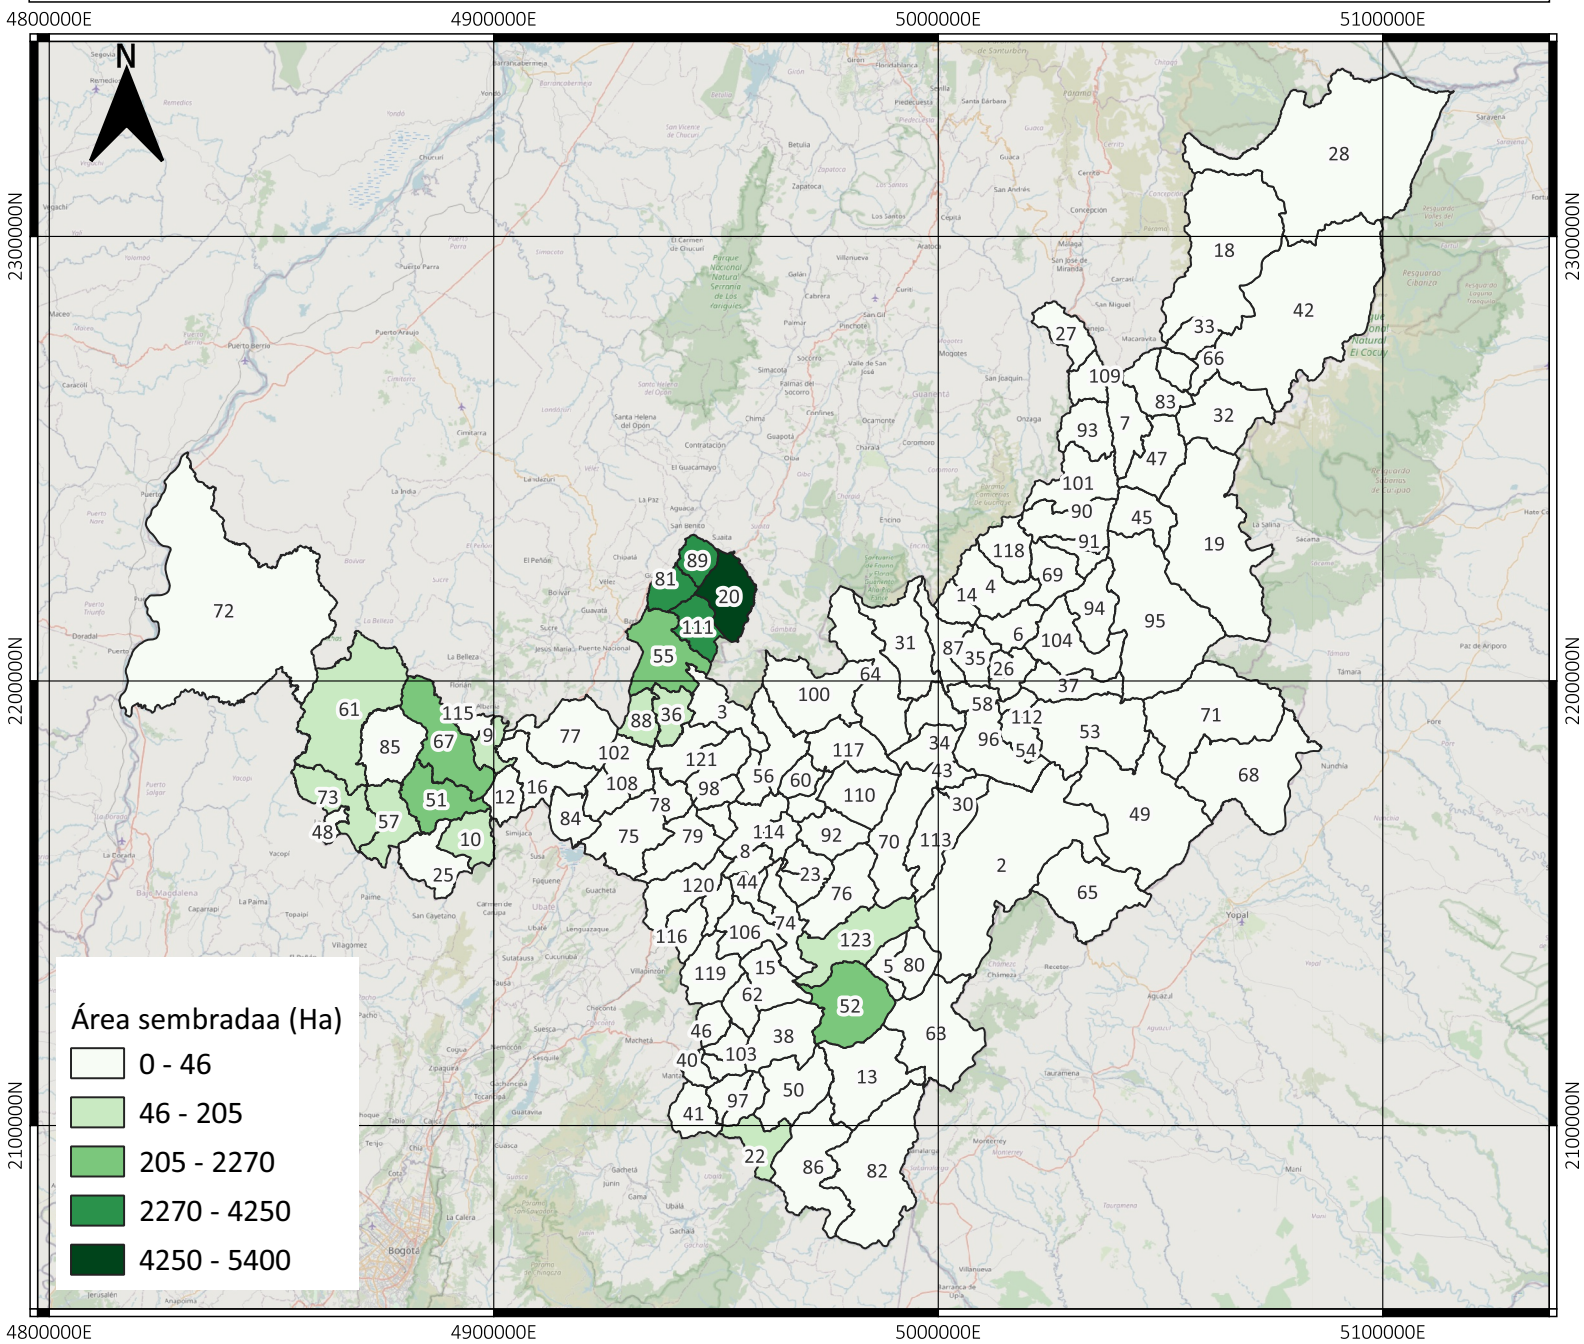

ÁREA SEMBRADA DE CAÑA PANELERA EN BOYACÁ - COLOMBIA (HECTÁREAS) 2023

Área sembrada (Ha)

No	Municipio	17 Chíquiza	35 Floresta	53 Mongua	71 Pisba	89 Santana	107 Tibasosa
1	Almeida	18 Chiscas	36 Gachantivá	54 Monguquí	72 Puerto Boyacá	90 Sativanorte	108 Tinjacá
2	Aquitania	19 Chita	37 Gámeza	55 Moniquirá	73 Quípama	91 Sativasur	109 Tipacoque
3	Arcabuco	20 Chitaraque	38 Garagoa	56 Motavita	74 Ramiriquí	92 Siachoque	110 Toca
4	Belén	21 Chivatá	39 Guacamayas	57 Muzo	75 Ráquira	93 Soatá	111 Toguí
5	Berbeo	22 Chivor	40 Guateque	58 Nobsa	76 Rondón	94 Socha	112 Tópaga
6	Betétiva	23 Ciénega	41 Guayatá	59 Nuevo Colón	77 Saboyá	95 Socotá	113 Tota
7	Boavita	24 Cómbita	42 Güicán De La Sierra	60 Oicatá	78 Sáchica	96 Sogamoso	114 Tunja
8	Boyacá	25 Coper	43 Iza	61 Otanche	79 Samacá	97 Somondoco	115 Tununguá
9	Briçeño	26 Corrales	44 Jenesano	62 Pachavita	80 San Eduardo	98 Sora	116 Turmequé
10	Buenavista	27 Covarachía	45 Jericó	63 Páez	81 San José De Pare	99 Soracá	117 Tuta
11	Busbanzá	28 Cubará	46 La Capilla	64 Paipa	82 San Luis De Gaceno	100 Sotaquirá	118 Tutuzá
12	Caldas	29 Cucaita	47 La Uvita	65 Pajarito	83 San Mateo	101 Susacón	119 Úmbita
13	Campohermoso	30 Cuítiva	48 La Victoria	66 Panqueba	84 San Miguel De Sema	102 Sutamarchán	120 Ventaquemada
14	Cerinza	31 Duitama	49 Labranzagrande	67 Pauna	85 San Pablo De Borbur	103 Sutatenza	121 Villa De Leiva
15	Chinavita	32 El Cocuy	50 Macanal	68 Paya	86 Santa María	104 Tasco	122 Viracachá
16	Chiquinquirá	33 El Espino	51 Maripí	69 Paz De Rio	87 Santa Rosa De Viterbo	105 Tenza	123 Zetaquirá
		34 Firavitoba	52 Miraflores	70 Pesca	88 Santa Sofía	106 Tibaná	

INFORMACIÓN DE REFERENCIA:
 Sistema coordinado: MAGNA SIRAS CTM12
 ESRI: 103599
 Datum: MAGNA