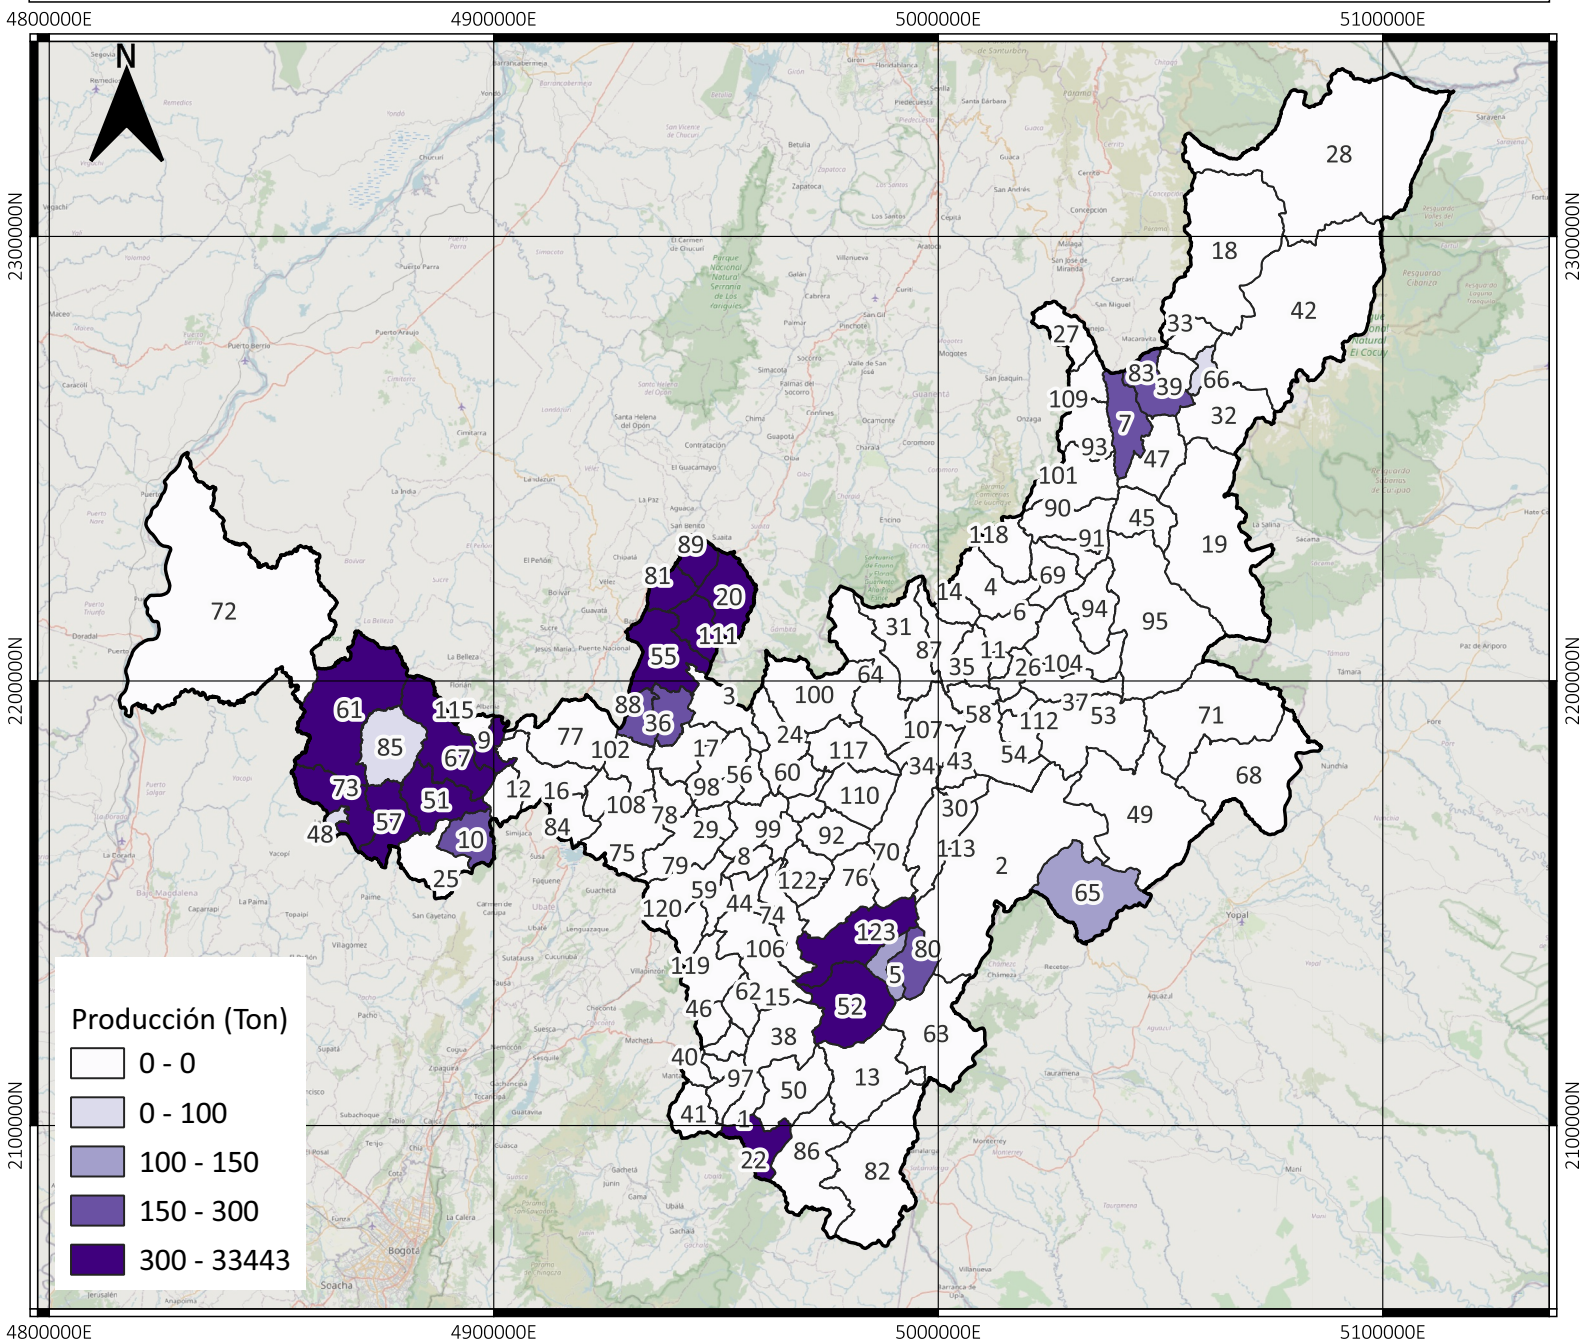

# PRODUCCIÓN DE PANELA BOYACÁ - COLOMBIA (TONELADAS) 2022

No	Municipio	17 Chíquiza	35 Floresta	53 Mongua	71 Pisba	89 Santana	107 Tibasosa
1	Almeida	18 Chiscas	36 Gachantivá	54 Monguí	72 Puerto Boyacá	90 Sativanorte	108 Tinjacá
2	Aquitania	19 Chita	37 Gámeza	55 Moniquirá	73 Quípama	91 Sativasur	109 Tipacoque
3	Arcabuco	20 Chitaraque	38 Garagoa	56 Motavita	74 Ramiriquí	92 Siachoque	110 Toca
4	Belén	21 Chivatá	39 Guacamayas	57 Muzo	75 Ráquira	93 Soatá	111 Togúí
5	Berbeo	22 Chivor	40 Guateque	58 Nobsa	76 Rondón	94 Socha	112 Tópaga
6	Betétiva	23 Ciénega	41 Guayatá	59 Nuevo Colón	77 Saboyá	95 Socotá	113 Tota
7	Boavita	24 Cómbita	42 Güicán De La Sierra	60 Oicatá	78 Sáchica	96 Sogamoso	114 Tunja
8	Boyacá	25 Coper	43 Iza	61 Otanche	79 Samacá	97 Somondoco	115 Tununguá
9	Briceño	26 Corrales	44 Jenesano	62 Pachavita	80 San Eduardo	98 Sora	116 Turmequé
10	Buenavista	27 Covarachía	45 Jericó	63 Páez	81 San José De Pare	99 Soracá	117 Tuta
11	Busbanzá	28 Cubará	46 La Capilla	64 Paipa	82 San Luis De Gaceno	100 Sotaquirá	118 Tutazá
12	Caldas	29 Cucaita	47 La Uvita	65 Pajarito	83 San Mateo	101 Susacón	119 Úmbita
13	Campohermoso	30 Cuítiva	48 La Victoria	66 Panqueba	84 San Miguel De Sema	102 Sutamarchán	120 Ventaquemada
14	Cerínza	31 Duitama	49 Labranzagrande	67 Pauna	85 San Pablo De Borbur	103 Sutatenza	121 Villa De Leiva
15	Chinavita	32 El Cocuy	50 Macanal	68 Paya	86 Santa María	104 Tasco	122 Viracachá
16	Chiquinquirá	33 El Espino	51 Maripí	69 Paz De Rio	87 Santa Rosa De Viterbo	105 Tenza	123 Zetaquirá
		34 Firavitoba	52 Miraflores	70 Pesca	88 Santa Sofía	106 Tibaná	

**INFORMACIÓN DE REFERENCIA:**  
 Sistema coordinado: MAGNA SIRAS CTM12  
 ESRI: 103599  
 Datum: MAGNA