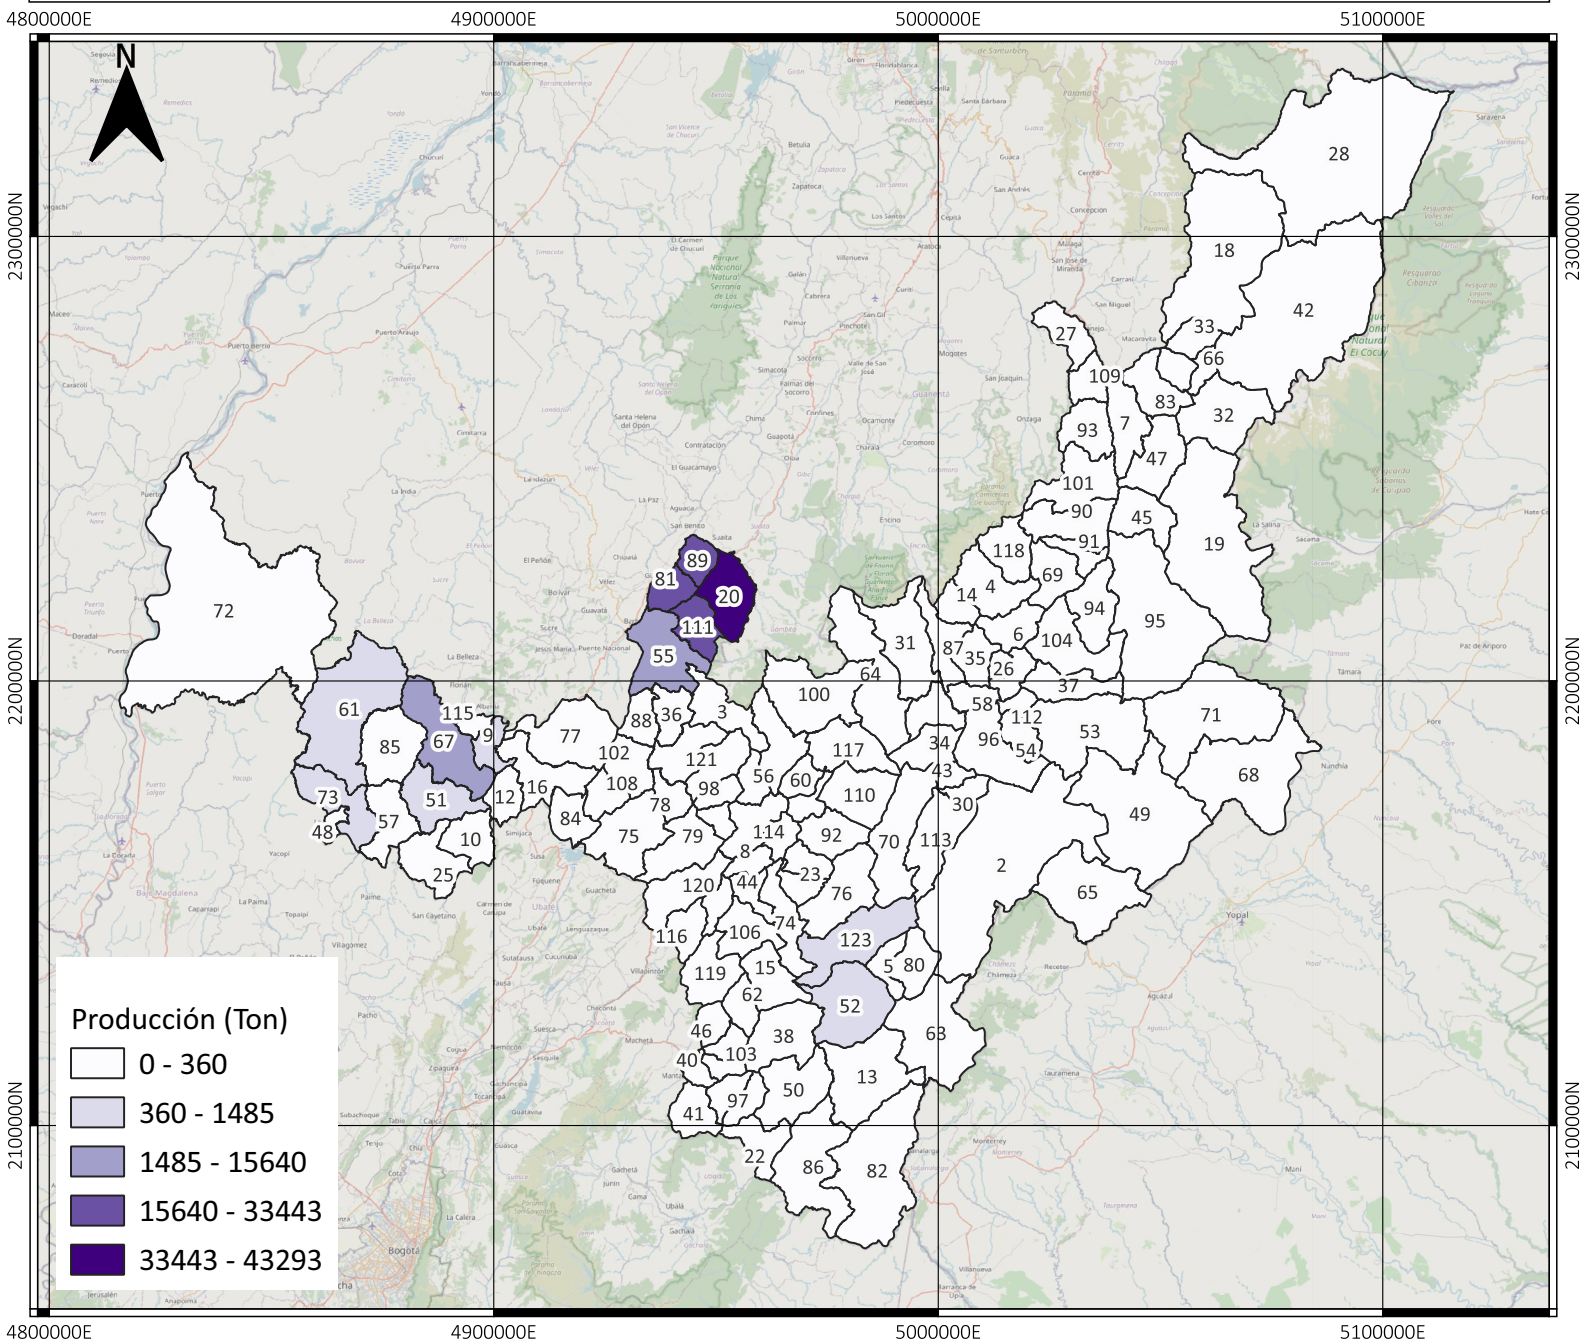

# PRODUCCIÓN DE PANELA BOYACÁ - COLOMBIA (TONELADA)

## 2023

No	Municipio	17 Chíquiza	35 Floresta	53 Mongua	71 Pisba	89 Santana	107 Tibasosa
1	Almeida	18 Chiscas	36 Gachantivá	54 Monguquí	72 Puerto Boyacá	90 Sativanorte	108 Tinjacá
2	Aquitania	19 Chita	37 Gámeza	55 Moniquirá	73 Quípama	91 Sativasur	109 Tipacoque
3	Arcabuco	20 Chitaraque	38 Garagoa	56 Motavita	74 Ramiriquí	92 Siachoque	110 Toca
4	Belén	21 Chivatá	39 Guacamayas	57 Muzo	75 Ráquira	93 Soatá	111 Togúí
5	Berbeo	22 Chivor	40 Guateque	58 Nobsa	76 Rondón	94 Socha	112 Tópaga
6	Betétiva	23 Ciénega	41 Guayatá	59 Nuevo Colón	77 Saboyá	95 Socotá	113 Tota
7	Boavita	24 Cómbita	42 Güicán De La Sierra	60 Oicatá	78 Sáchica	96 Sogamoso	114 Tunja
8	Boyacá	25 Coper	43 Iza	61 Otanche	79 Samacá	97 Somondoco	115 Tununguá
9	Briçeño	26 Corrales	44 Jenesano	62 Pachavita	80 San Eduardo	98 Sora	116 Turmequé
10	Buenavista	27 Covarachía	45 Jericó	63 Páez	81 San José De Pare	99 Soracá	117 Tuta
11	Busbanzá	28 Cubará	46 La Capilla	64 Paipa	82 San Luis De Gaceno	100 Sotaquirá	118 Tutuzá
12	Caldas	29 Cucaita	47 La Uvita	65 Pajarito	83 San Mateo	101 Susacón	119 Úmbita
13	Campohermoso	30 Cuítiva	48 La Victoria	66 Panqueba	84 San Miguel De Sema	102 Sutamarchán	120 Ventaquemada
14	Cerinza	31 Duitama	49 Labranzagrande	67 Pauna	85 San Pablo De Borbur	103 Sutatenza	121 Villa De Leiva
15	Chinavita	32 El Cocuy	50 Macanal	68 Paya	86 Santa María	104 Tasco	122 Viracachá
16	Chiquinquirá	33 El Espino	51 Maripí	69 Paz De Rio	87 Santa Rosa De Viterbo	105 Tenza	123 Zetaquirá
		34 Firavitoba	52 Miraflores	70 Pesca	88 Santa Sofía	106 Tibaná	

**INFORMACIÓN DE REFERENCIA:**  
 Sistema coordinado: MAGNA SIRAS CTM12  
 ESRI: 103599  
 Datum: MAGNA