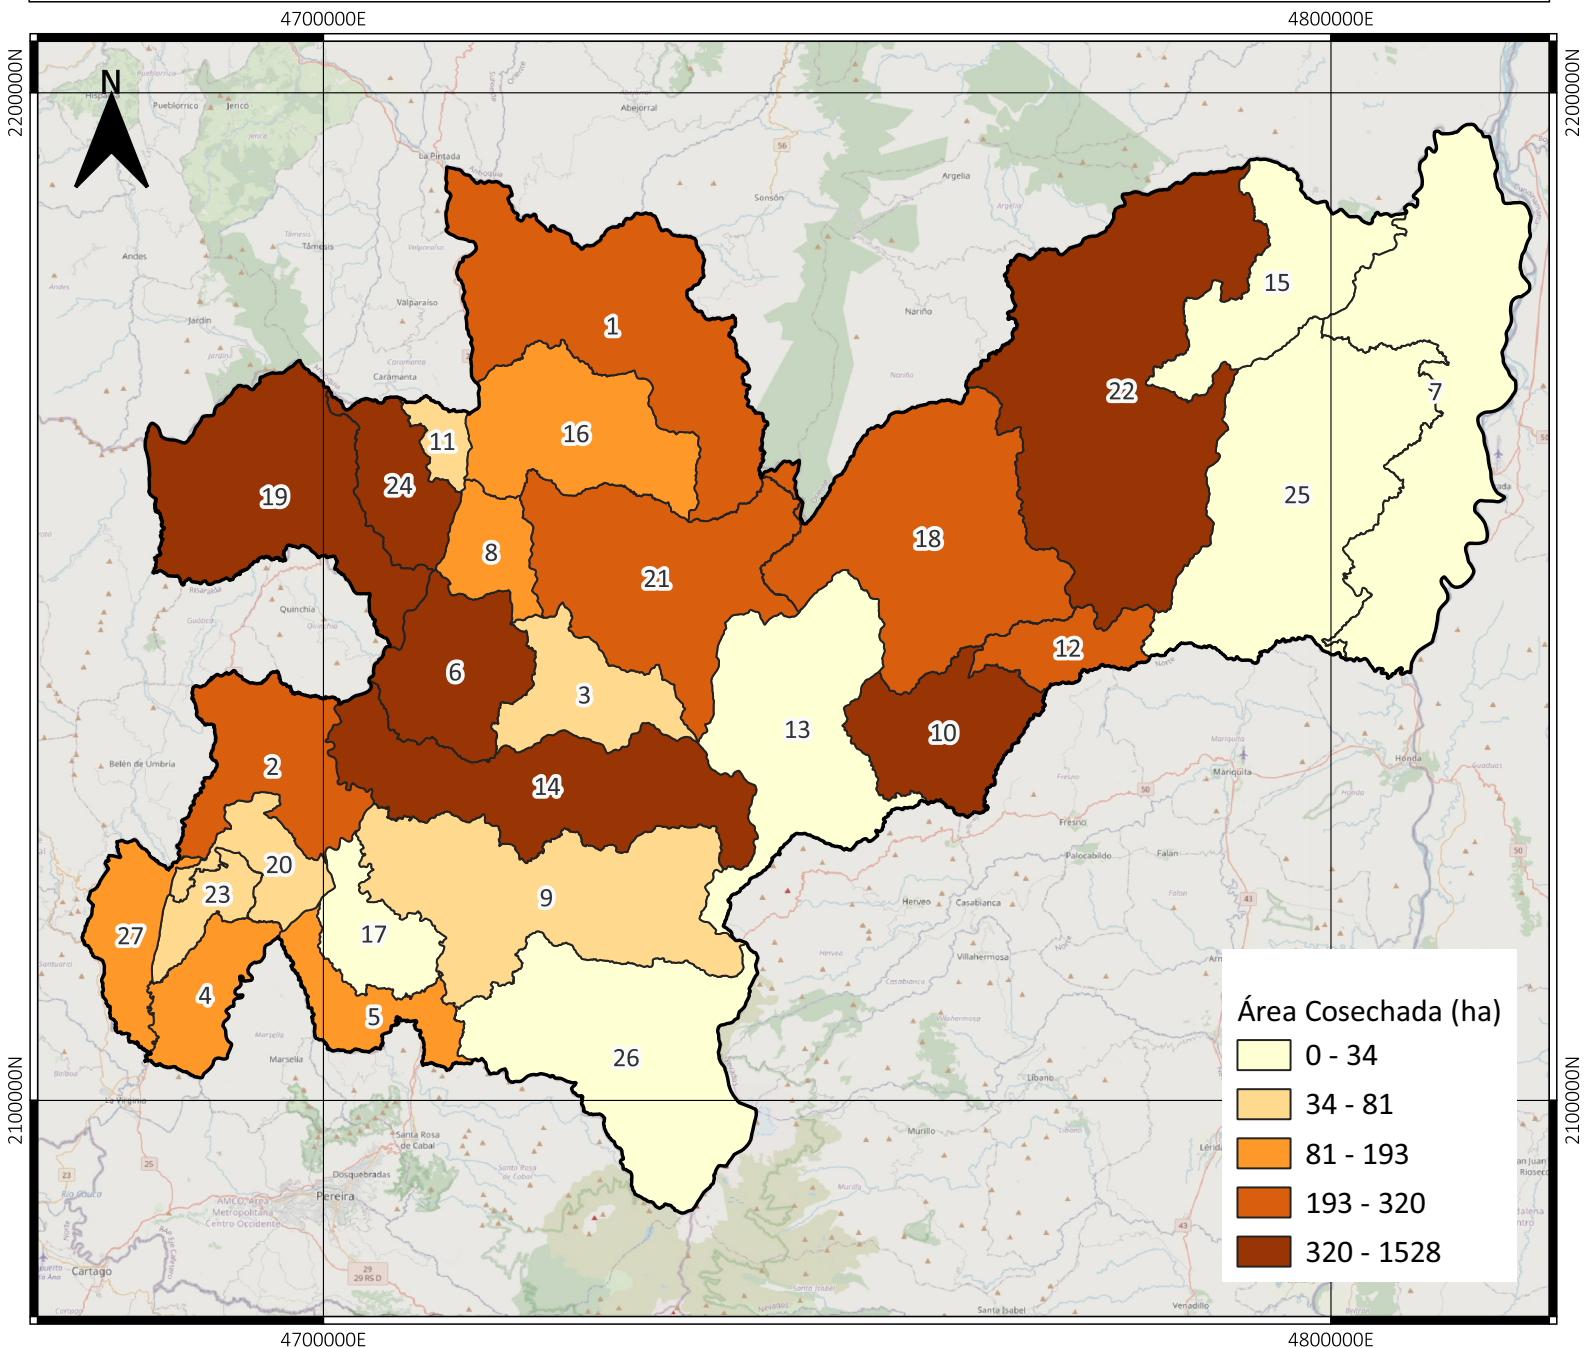

ÁREA SEMBRADA EN CAÑA PANELERA CALDAS - COLOMBIA (HECTÁREAS) 2022

No	Municipio	10	Manzanares	20	Risaralda
1	Aguadas	11	Marmato	21	Salamina
2	Anserma	12	Marquetalia	22	Samaná
3	Aranzazu	13	Marulanda	23	San José
4	Belalcázar	14	Neira	24	Supia
5	Chinchiná	15	Norcasia	25	Victoria
6	Filadelfia	16	Pácora	26	Villamaria
7	La Dorada	17	Palestina	27	Viterbo
8	La Merced	18	Pensilvania		
9	Manizales	19	Riosucio		

INFORMACIÓN DE REFERENCIA:
 Sistema coordinado: MAGNA SIRAS CTM12
 ESRI: 103599
 Datum: MAGNA