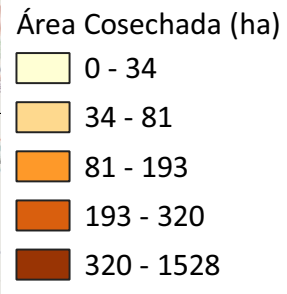

ÁREA SEMBRADA EN CAÑA PANELERA CALDAS - COLOMBIA (HECTÁREAS) 2022

No	Municipio	10	Manzanares	20	Risaralda
1	Aguadas	11	Marmato	21	Salamina
2	Anserma	12	Marquetalia	22	Samaná
3	Aranzazu	13	Marulanda	23	San José
4	Belalcázar	14	Neira	24	Supia
5	Chinchiná	15	Norcasia	25	Victoria
6	Filadelfia	16	Pácora	26	Villamaria
7	La Dorada	17	Palestina	27	Viterbo
8	La Merced	18	Pensilvania		
9	Manizales	19	Riosucio		