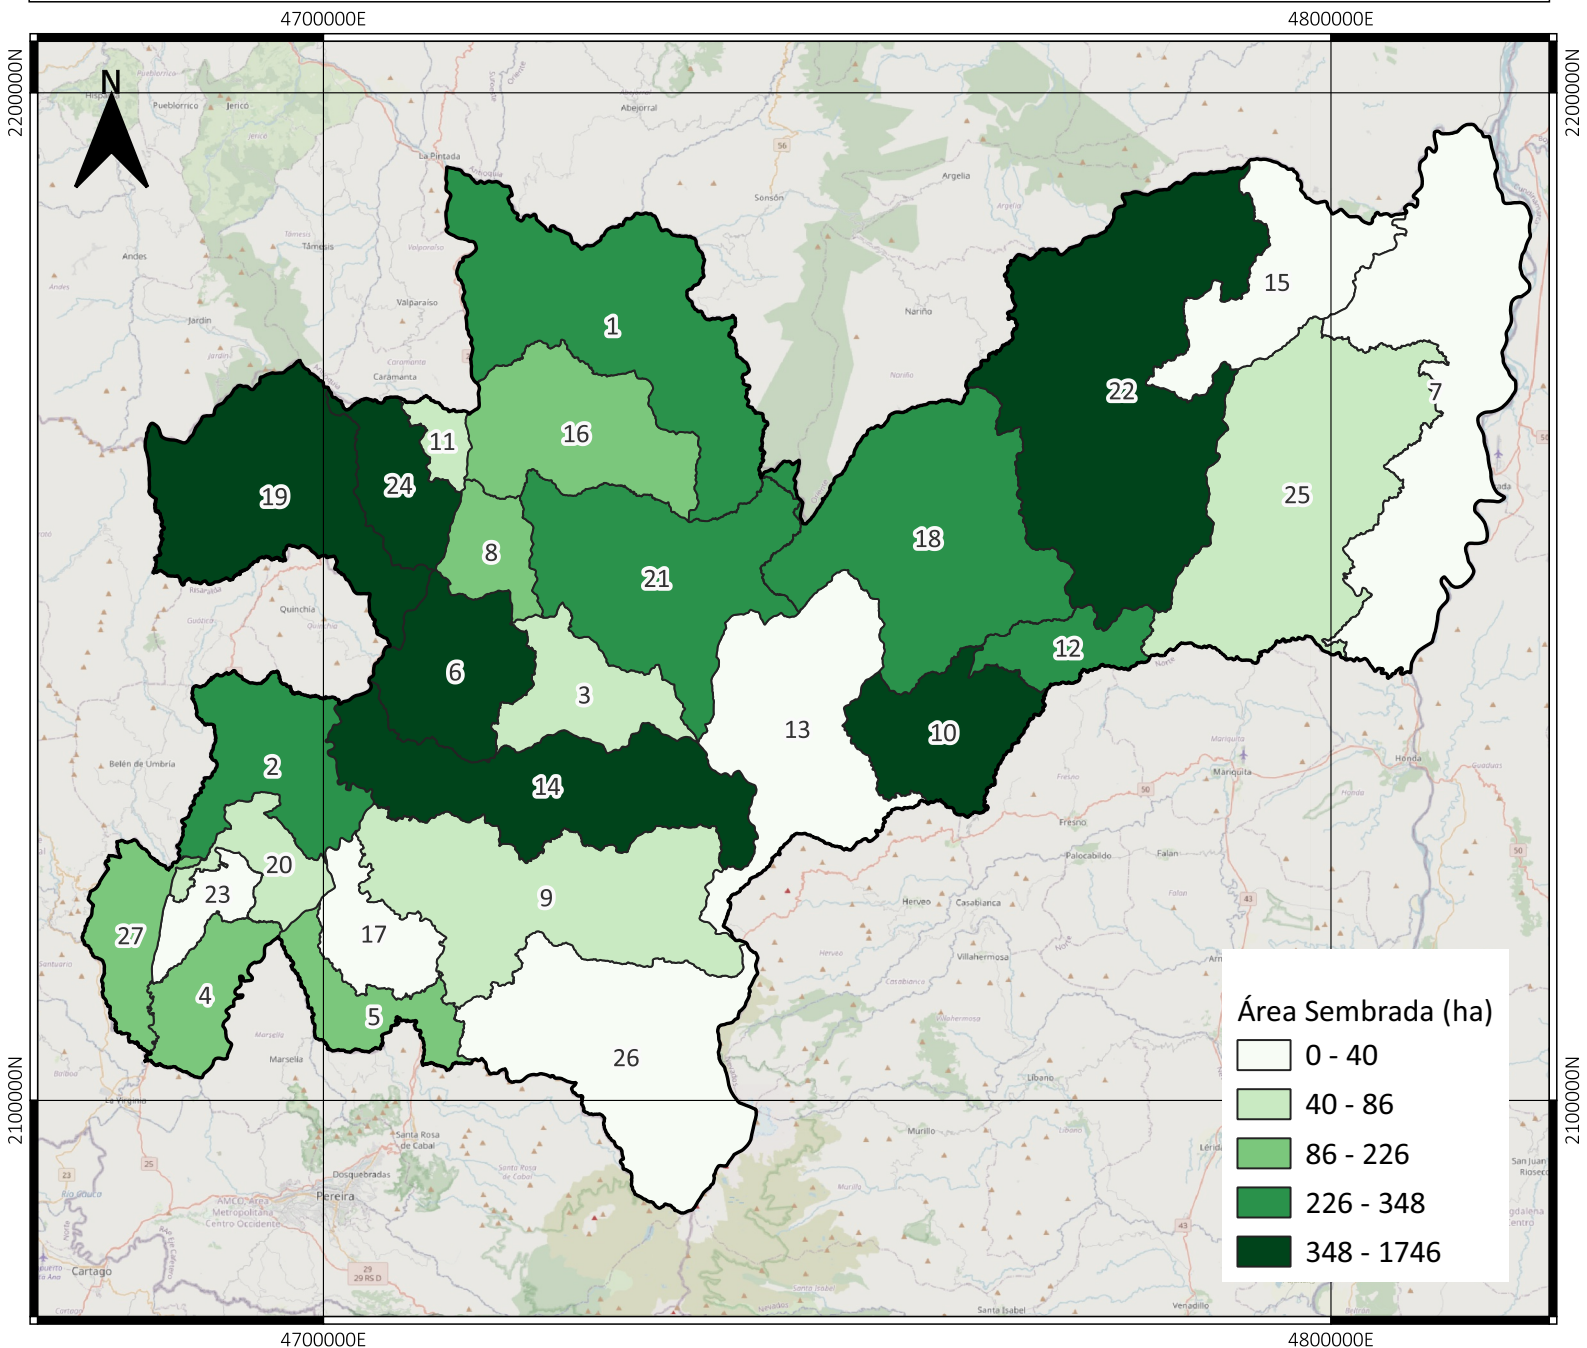

ÁREA SEMBRADA EN CAÑA PANELERA CALDAS - COLOMBIA (HECTÁREAS) 2022

No	Municipio	10	Manzanares	20	Risaralda
1	Aguadas	11	Marmato	21	Salamina
2	Anserma	12	Marquetalia	22	Samaná
3	Aranzazu	13	Marulanda	23	San José
4	Belalcázar	14	Neira	24	Supia
5	Chinchiná	15	Norcasia	25	Victoria
6	Filadelfia	16	Pácora	26	Villamaria
7	La Dorada	17	Palestina	27	Viterbo
8	La Merced	18	Pensilvania		
9	Manizales	19	Riosucio		

INFORMACIÓN DE REFERENCIA:
 Sistema coordinado: MAGNA SIRAS CTM12
 ESRI: 103599
 Datum: MAGNA