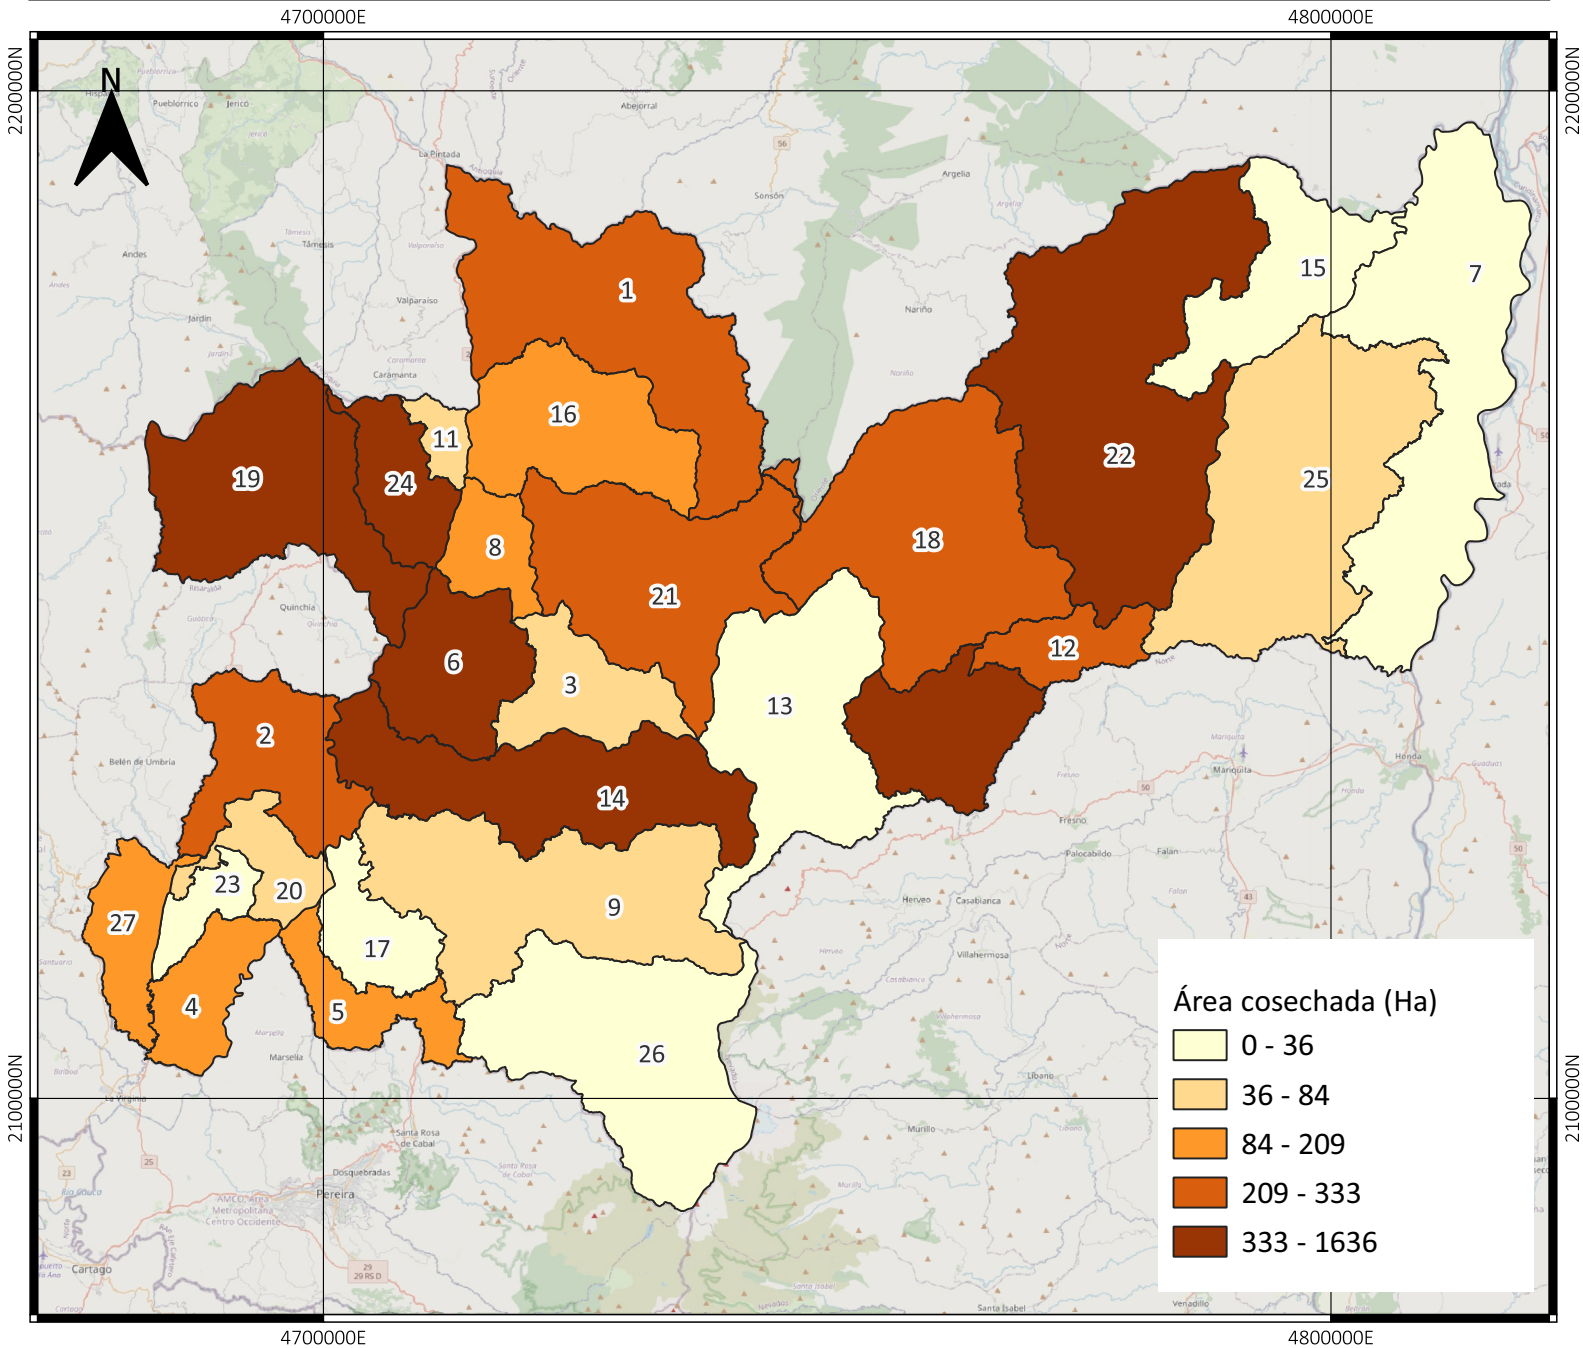

ÁREA COSECHADA DE CAÑA PANELERA CALDAS - COLOMBIA (HECTÁREAS) 2023

No	Municipio	10	Manzanares	20	Risaralda
1	Aguadas	11	Marmato	21	Salamina
2	Anserma	12	Marquetalia	22	Samaná
3	Aranzazu	13	Marulanda	23	San José
4	Belalcázar	14	Neira	24	Supia
5	Chinchiná	15	Norcasia	25	Victoria
6	Filadelfia	16	Pácora	26	Villamaria
7	La Dorada	17	Palestina	27	Viterbo
8	La Merced	18	Pensilvania		
9	Manizales	19	Riosucio		

INFORMACIÓN DE REFERENCIA:

Sistema coordinado: MAGNA SIRAS CTM12

ESRI: 103599

Datum: MAGNA