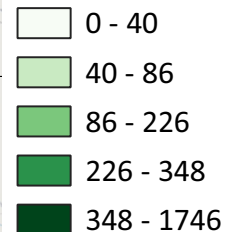

ÁREA SEMBRADA DE CAÑA PANELERA CALDAS - COLOMBIA (HECTÁREAS) 2023

Área sembrada (Ha)

No	Municipio	10	Manzanares	20	Risaralda
1	Aguadas	11	Marmato	21	Salamina
2	Anserma	12	Marquetalia	22	Samaná
3	Aranzazu	13	Marulanda	23	San José
4	Belalcázar	14	Neira	24	Supia
5	Chinchiná	15	Norcasia	25	Victoria
6	Filadelfia	16	Pácora	26	Villamaria
7	La Dorada	17	Palestina	27	Viterbo
8	La Merced	18	Pensilvania		
9	Manizales	19	Riosucio		