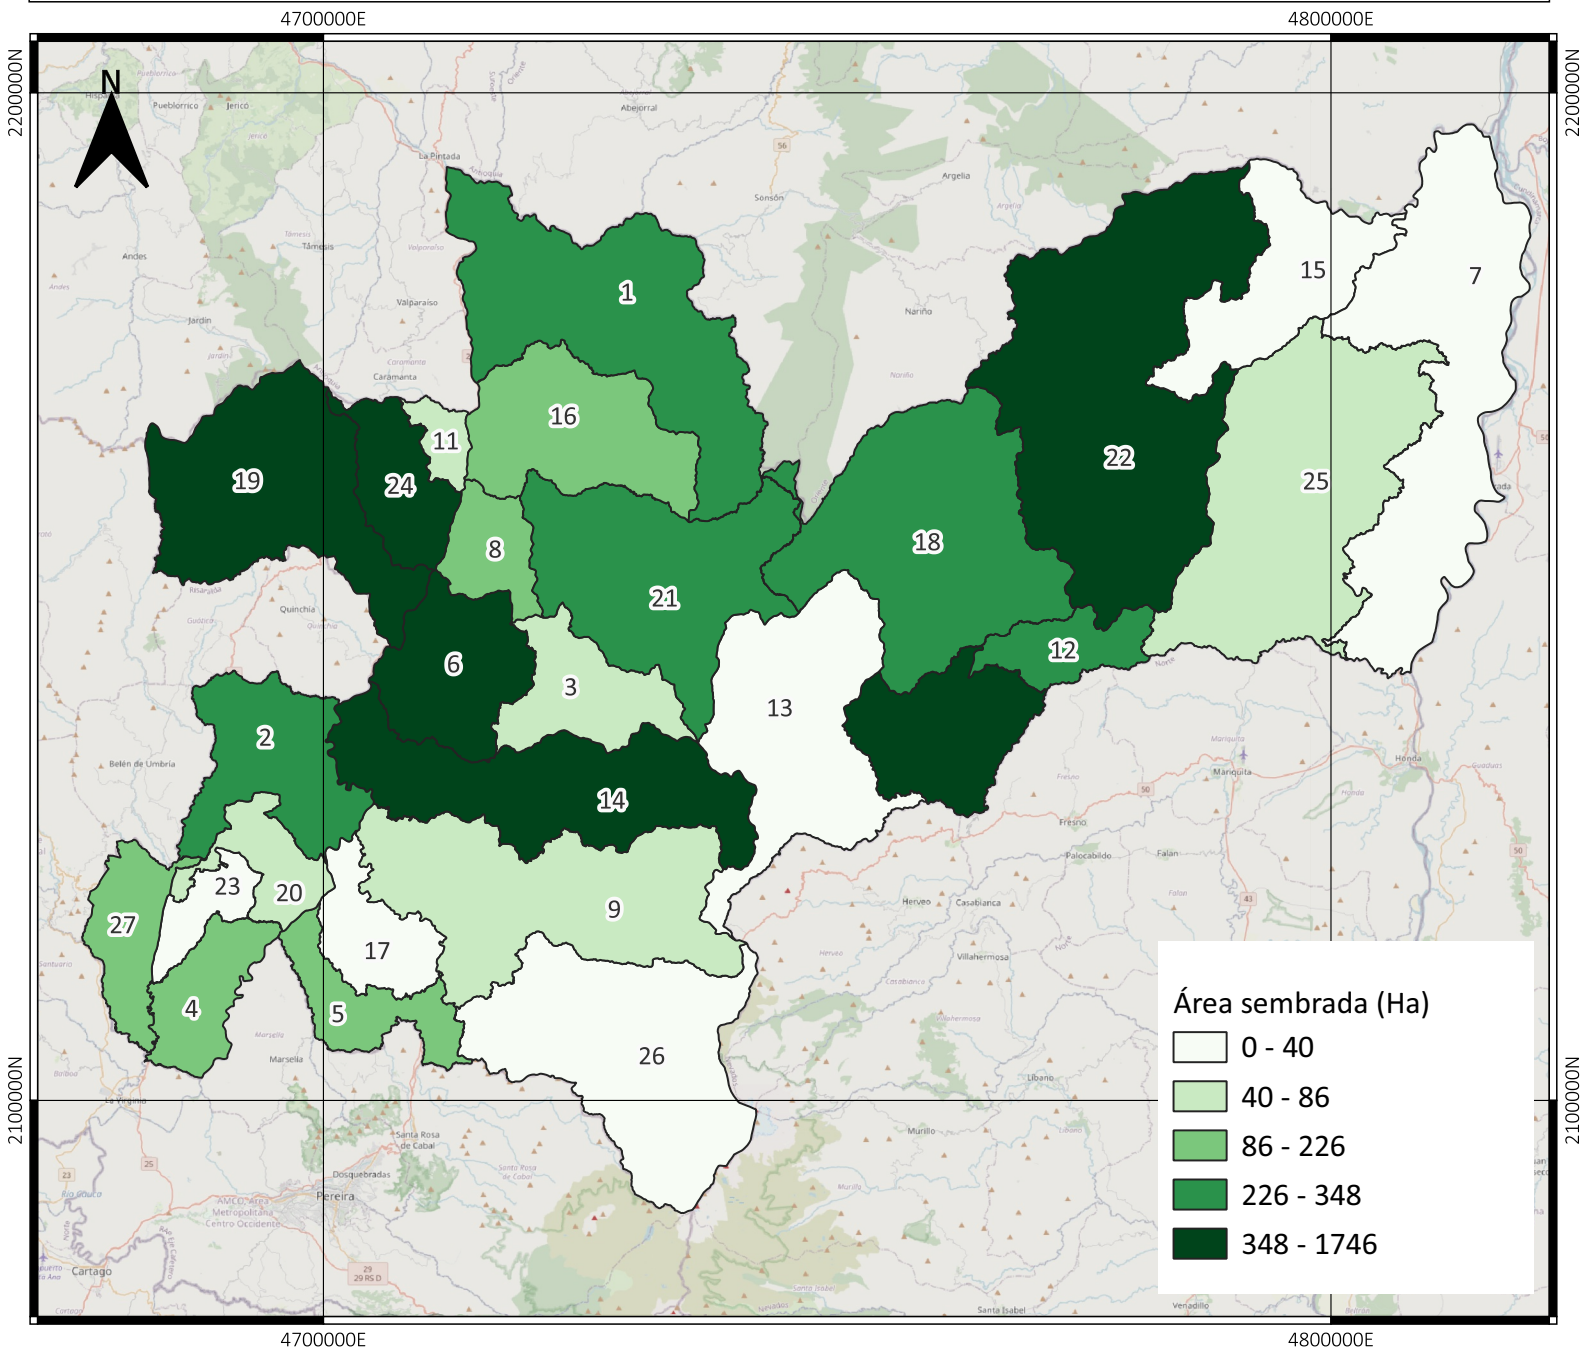

ÁREA SEMBRADA DE CAÑA PANELERA CALDAS - COLOMBIA (HECTÁREAS) 2023

Área sembrada (Ha)

No	Municipio	10	Manzanares	20	Risaralda
1	Aguadas	11	Marmato	21	Salamina
2	Anserma	12	Marquetalia	22	Samaná
3	Aranzazu	13	Marulanda	23	San José
4	Belalcázar	14	Neira	24	Supia
5	Chinchiná	15	Norcasia	25	Victoria
6	Filadelfia	16	Pácora	26	Villamaria
7	La Dorada	17	Palestina	27	Viterbo
8	La Merced	18	Pensilvania		
9	Manizales	19	Riosucio		

INFORMACIÓN DE REFERENCIA:

Sistema coordinado: MAGNA SIRAS CTM12

ESRI: 103599

Datum: MAGNA

SIPA
Sistema de información Panelero