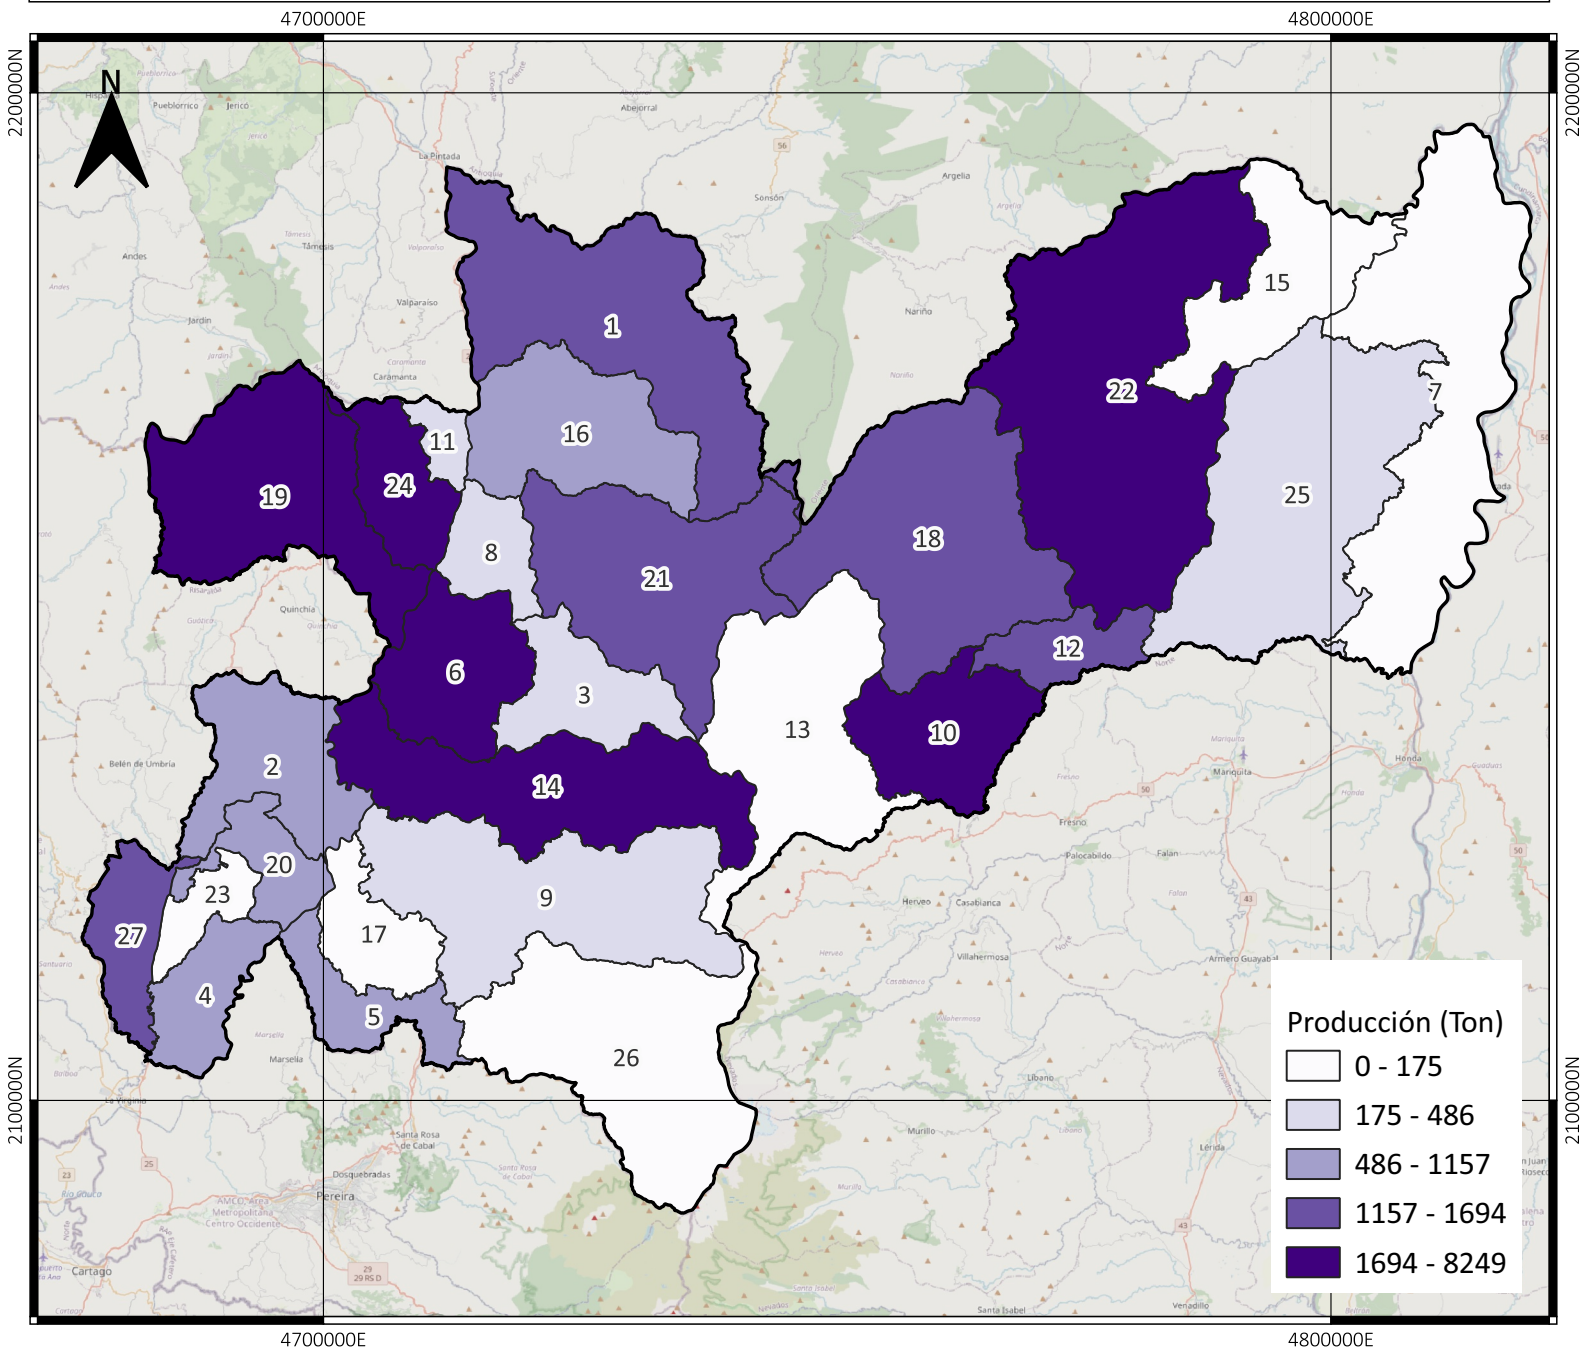

PRODUCCIÓN DE PANELA CALDAS - COLOMBIA (TONELADAS) 2022

No	Municipio	10	Manzanares	20	Risaralda
1	Aguadas	11	Marmato	21	Salamina
2	Anserma	12	Marquetalia	22	Samaná
3	Aranzazu	13	Marulanda	23	San José
4	Belalcázar	14	Neira	24	Supia
5	Chinchiná	15	Norcasia	25	Victoria
6	Filadelfia	16	Pácora	26	Villamaria
7	La Dorada	17	Palestina	27	Viterbo
8	La Merced	18	Pensilvania		
9	Manizales	19	Riosucio		

INFORMACIÓN DE REFERENCIA:
 Sistema coordinado: MAGNA SIRAS CTM12
 ESRI: 103599
 Datum: MAGNA

SIPA
Sistema de información Panelero

FONDO DE FOMENTO
PANELERO