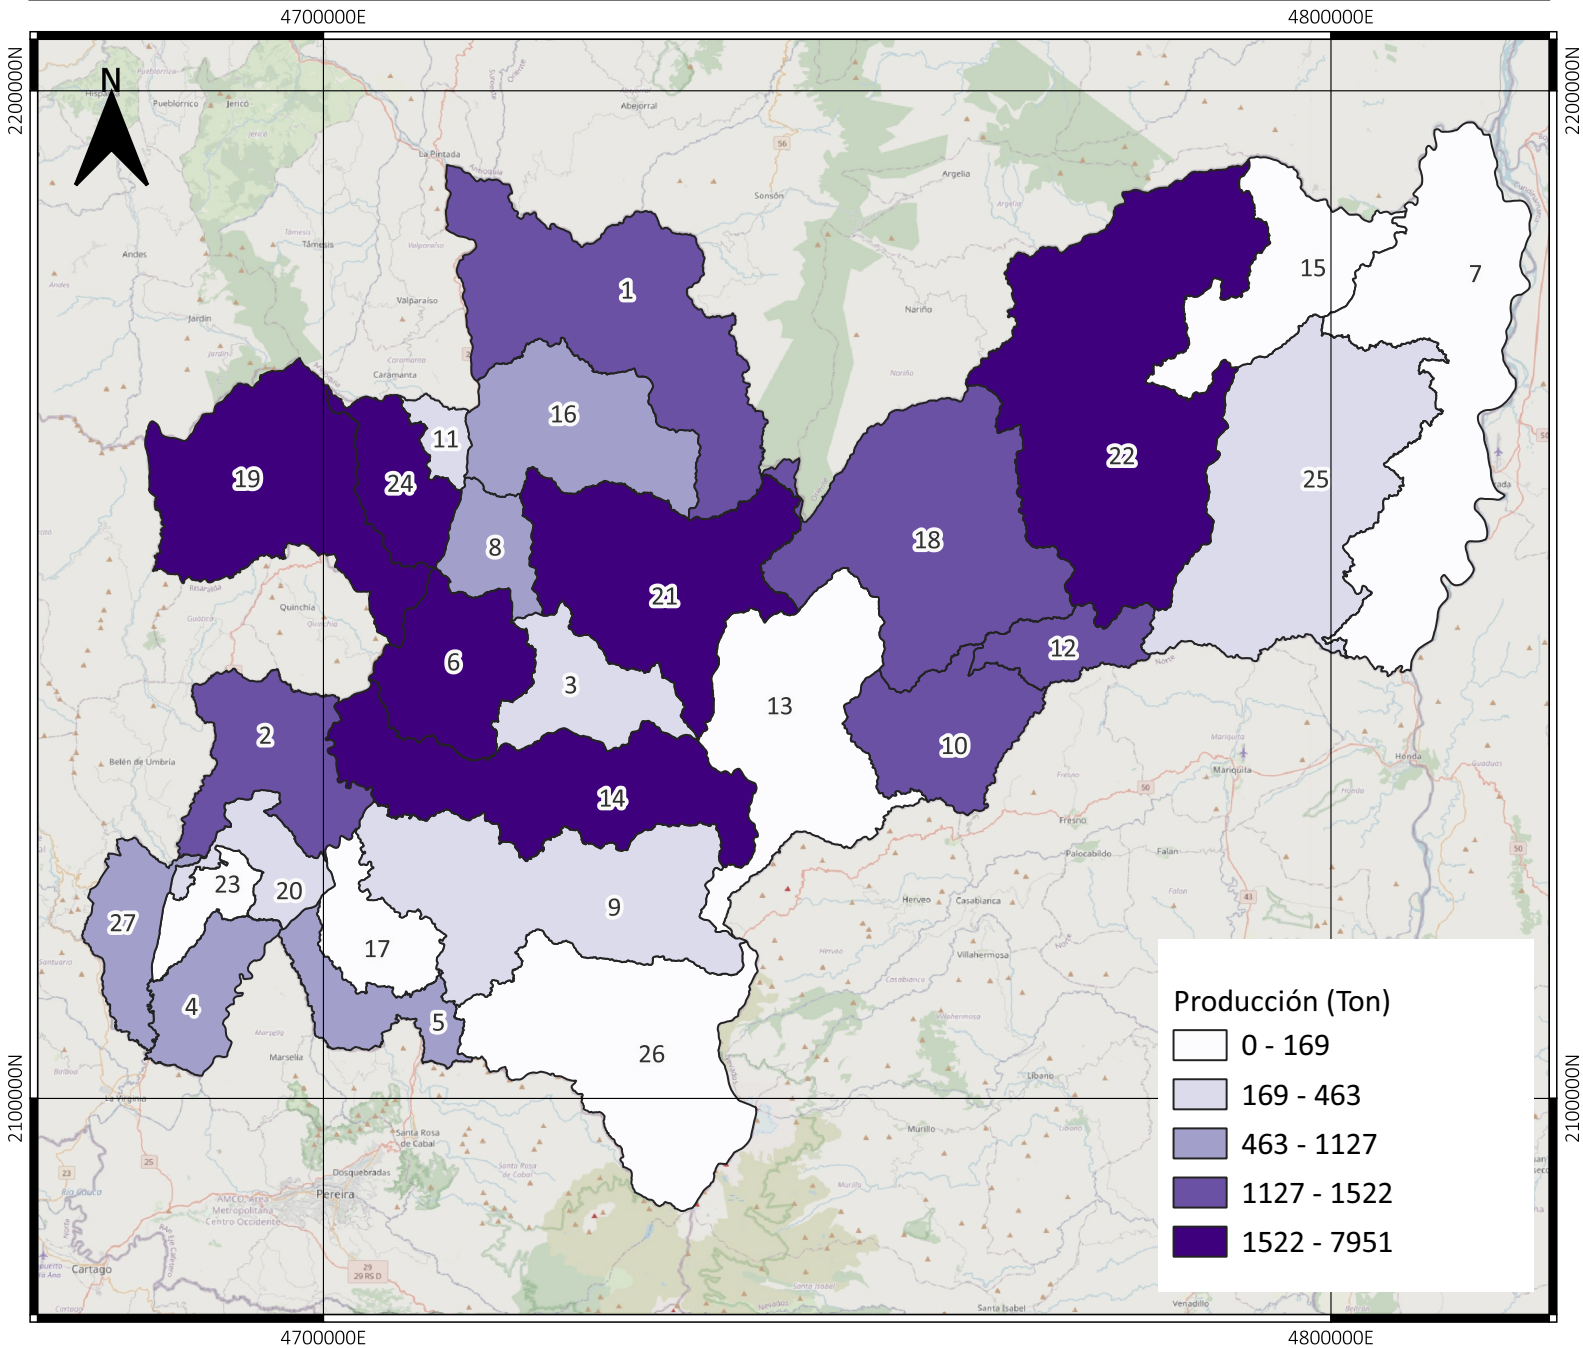

# PRODUCCIÓN DE PANELA EN CALDAS - COLOMBIA (TONELADAS) 2023

No	Municipio	10	Manzanares	20	Risaralda
1	Aguadas	11	Marmato	21	Salamina
2	Anserma	12	Marquetalia	22	Samaná
3	Aranzazu	13	Marulanda	23	San José
4	Belalcázar	14	Neira	24	Supia
5	Chinchiná	15	Norcasia	25	Victoria
6	Filadelfia	16	Pácora	26	Villamaria
7	La Dorada	17	Palestina	27	Viterbo
8	La Merced	18	Pensilvania		
9	Manizales	19	Riosucio		

## INFORMACIÓN DE REFERENCIA:

Sistema coordinado: MAGNA SIRAS CTM12

ESRI: 103599

Datum: MAGNA

**SIPA**  
Sistema de información Panelero