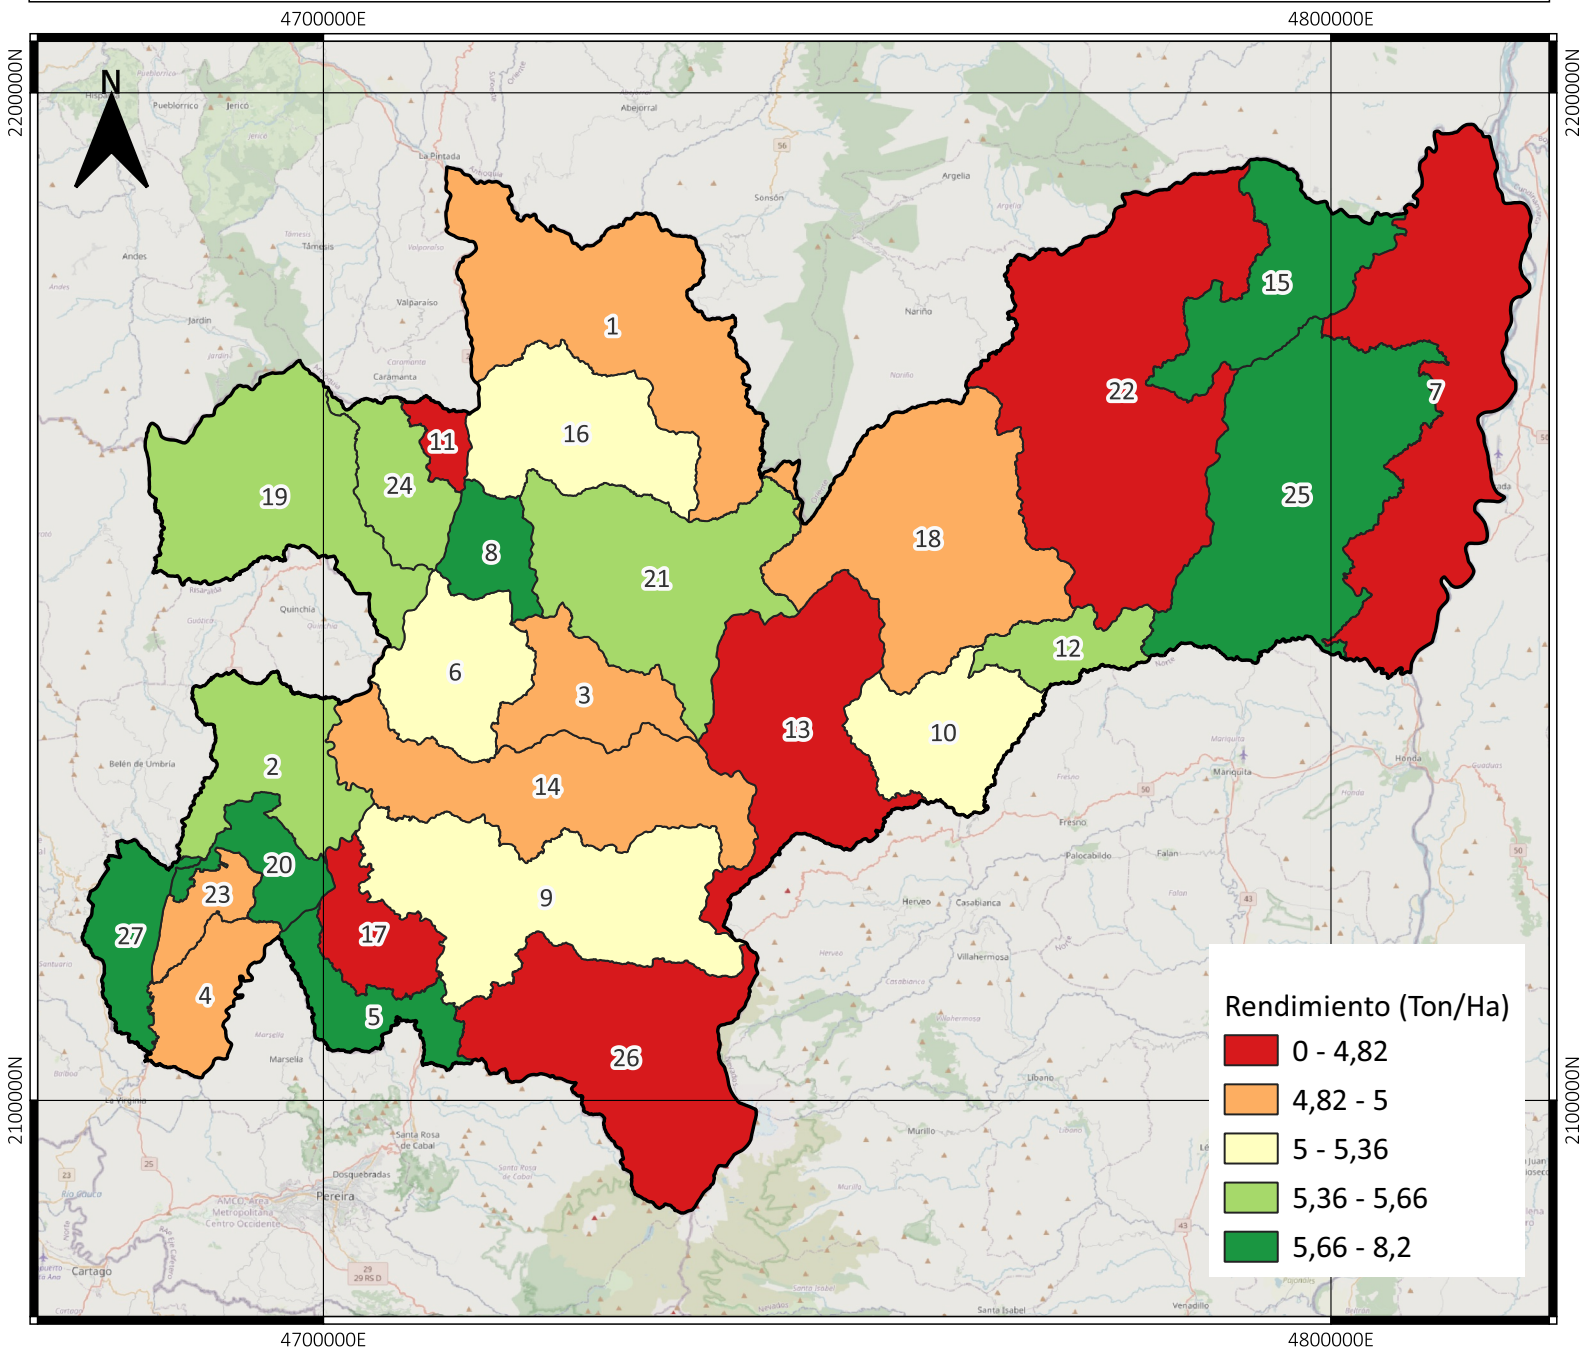

# RENDIMIENTO DE PANELA CALDAS - COLOMBIA (TONELADAS/HECTÁREAS) 2022

No	Municipio	10	Manzanares	20	Risaralda
1	Aguadas	11	Marmato	21	Salamina
2	Anserma	12	Marquetalia	22	Samaná
3	Aranzazu	13	Marulanda	23	San José
4	Belalcázar	14	Neira	24	Supia
5	Chinchiná	15	Norcasia	25	Victoria
6	Filadelfia	16	Pácora	26	Villamaria
7	La Dorada	17	Palestina	27	Viterbo
8	La Merced	18	Pensilvania		
9	Manizales	19	Riosucio		

INFORMACIÓN DE REFERENCIA:  
 Sistema coordinado: MAGNA SIRAS CTM12  
 ESRI: 103599  
 Datum: MAGNA

**SIPA**  
 Sistema de información Panelero