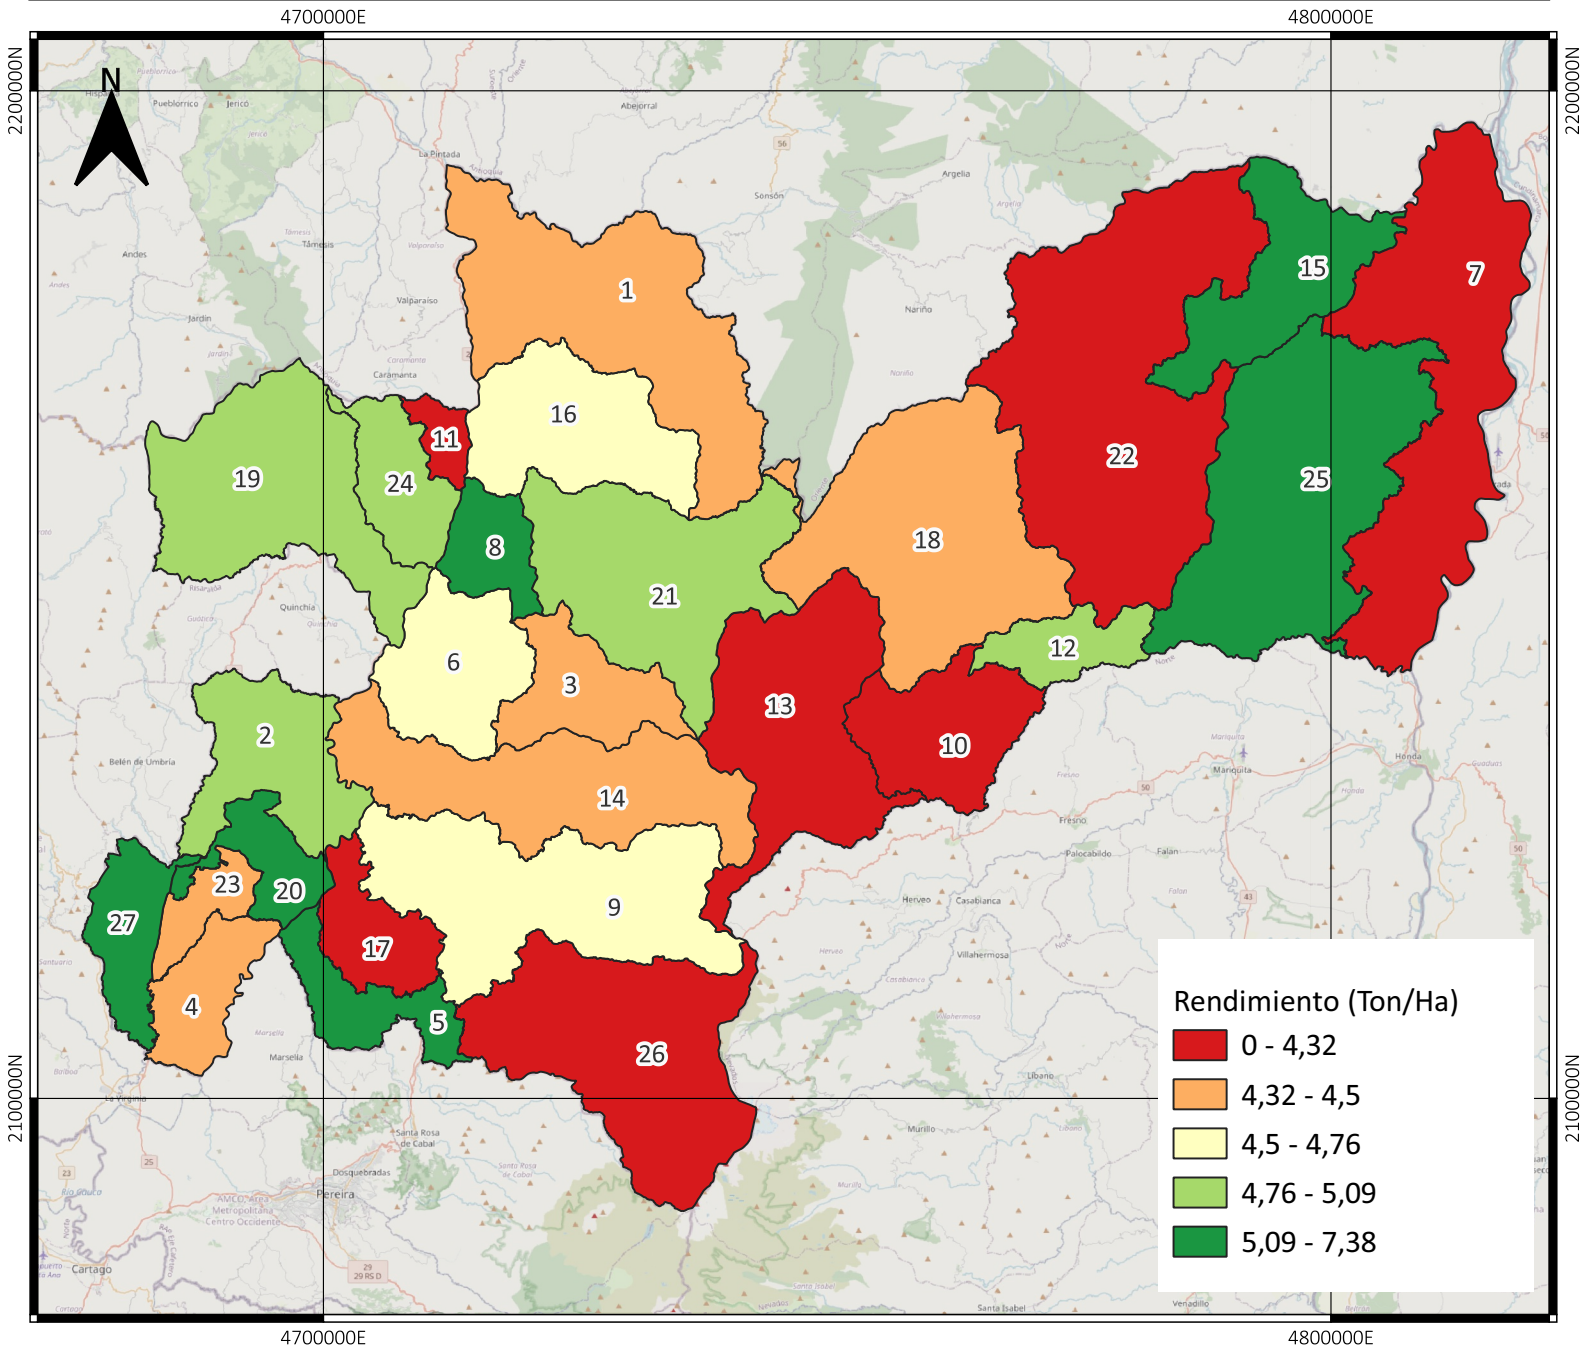

# RENDIEMIENTO DE PANELA EN CALDAS - COLOMBIA (TONELADAS/HECTÁREAS) 2023

No	Municipio	10	Manzanares	20	Risaralda
1	Aguadas	11	Marmato	21	Salamina
2	Anserma	12	Marquetalia	22	Samaná
3	Aranzazu	13	Marulanda	23	San José
4	Belalcázar	14	Neira	24	Supia
5	Chinchiná	15	Norcasia	25	Victoria
6	Filadelfia	16	Pácora	26	Villamaria
7	La Dorada	17	Palestina	27	Viterbo
8	La Merced	18	Pensilvania		
9	Manizales	19	Riosucio		

## INFORMACIÓN DE REFERENCIA:

Sistema coordinado: MAGNA SIRAS CTM12

ESRI: 103599

Datum: MAGNA