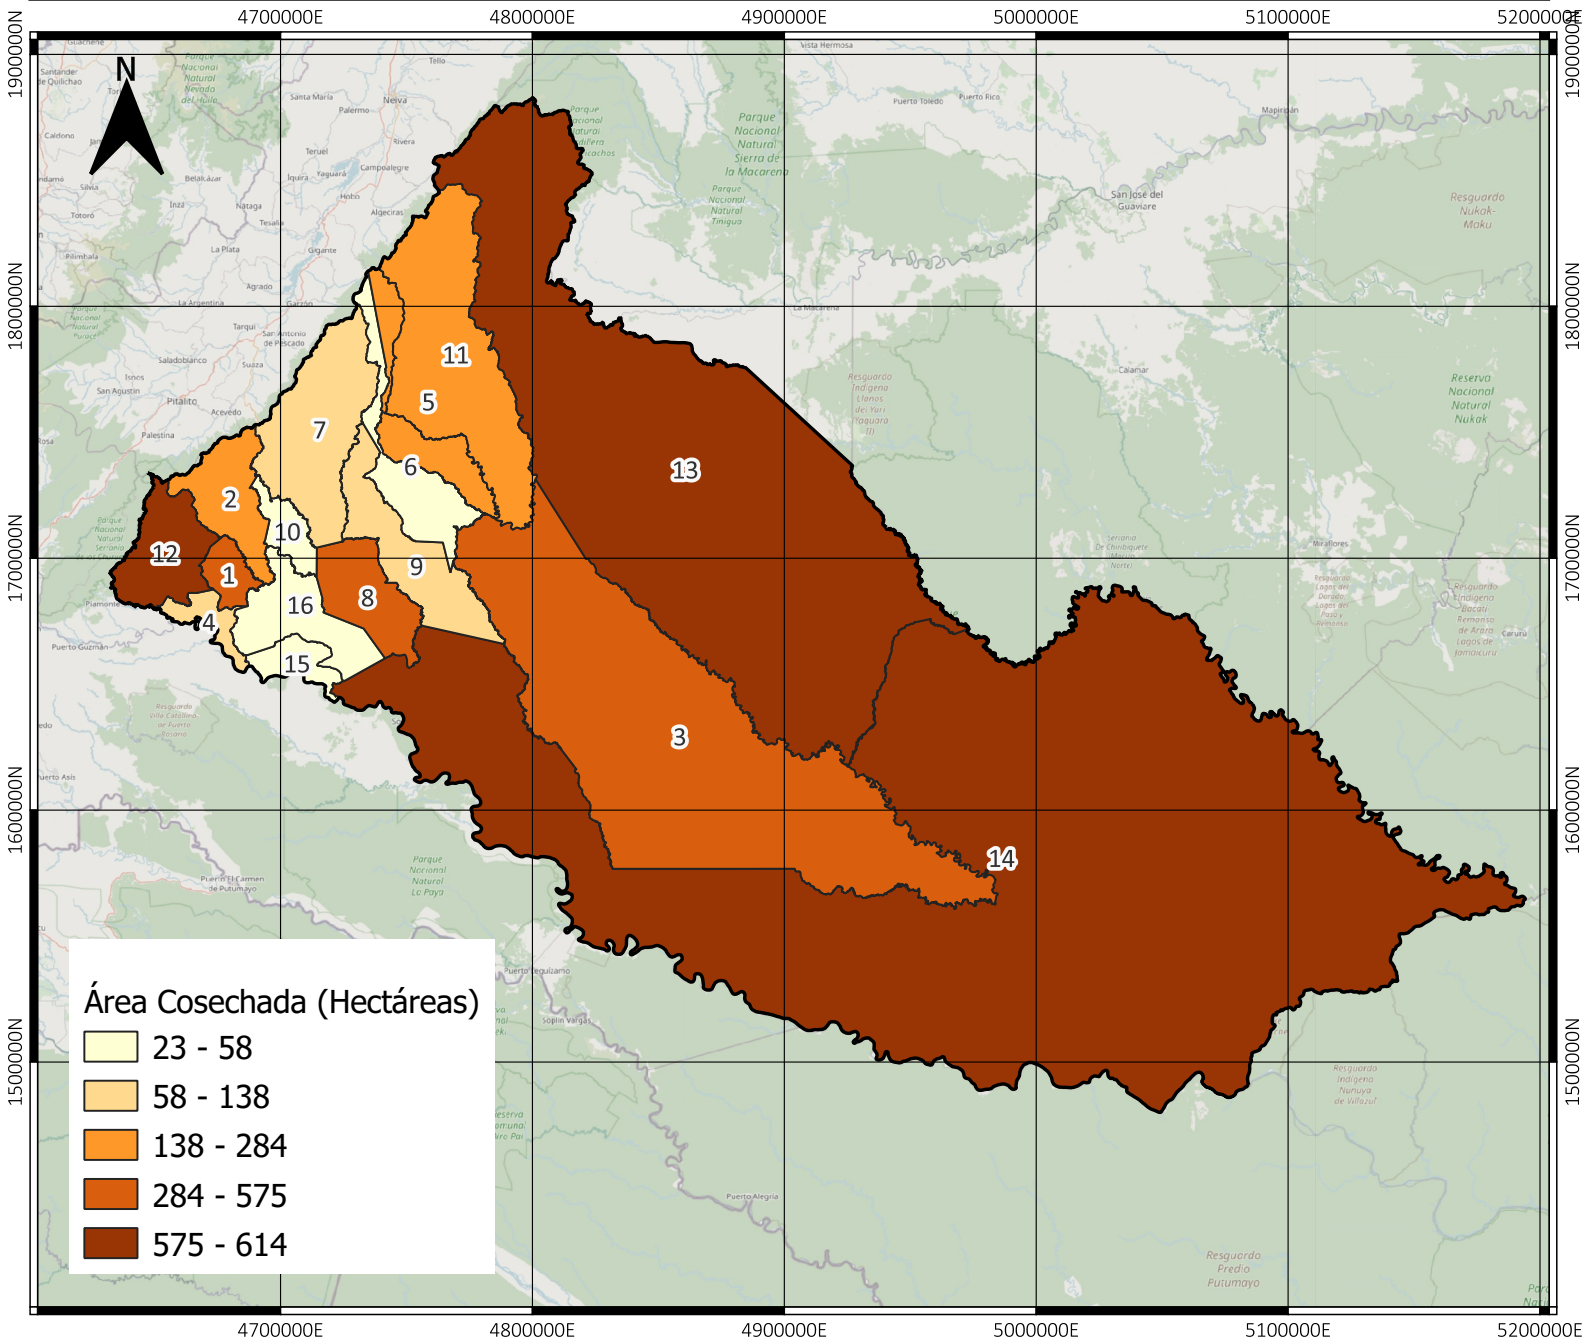

# ÁREA COSECHADA EN CAÑA PANELERA CAQUETÁ - COLOMBIA (HECTÁREAS)

2022

## Área Cosechada (Hectáreas)

- 23 - 58
- 58 - 138
- 138 - 284
- 284 - 575
- 575 - 614

<b>No</b>	<b>Municipio</b>	<b>8</b>	Milán	<b>16</b>	Valparaíso
1	Albania	9	Montañita		
2	Belén De Los Andaquíes	10	Morelia		
3	Cartagena Del Chairá	11	Puerto Rico		
4	Curillo	12	San José Del Fragua		
5	El Doncello	13	San Vicente Del Caguán		
6	El Paujil	14	Solano		
7	Florencia	15	Solita		

INFORMACIÓN DE REFERENCIA:  
 Sistema coordinado: MAGNA SIRAS CTM12  
 ESRI: 103599  
 Datum: MAGNA

**SIPA**  
Sistema de información Panelero

FONDO DE FOMENTO  
PANELERO