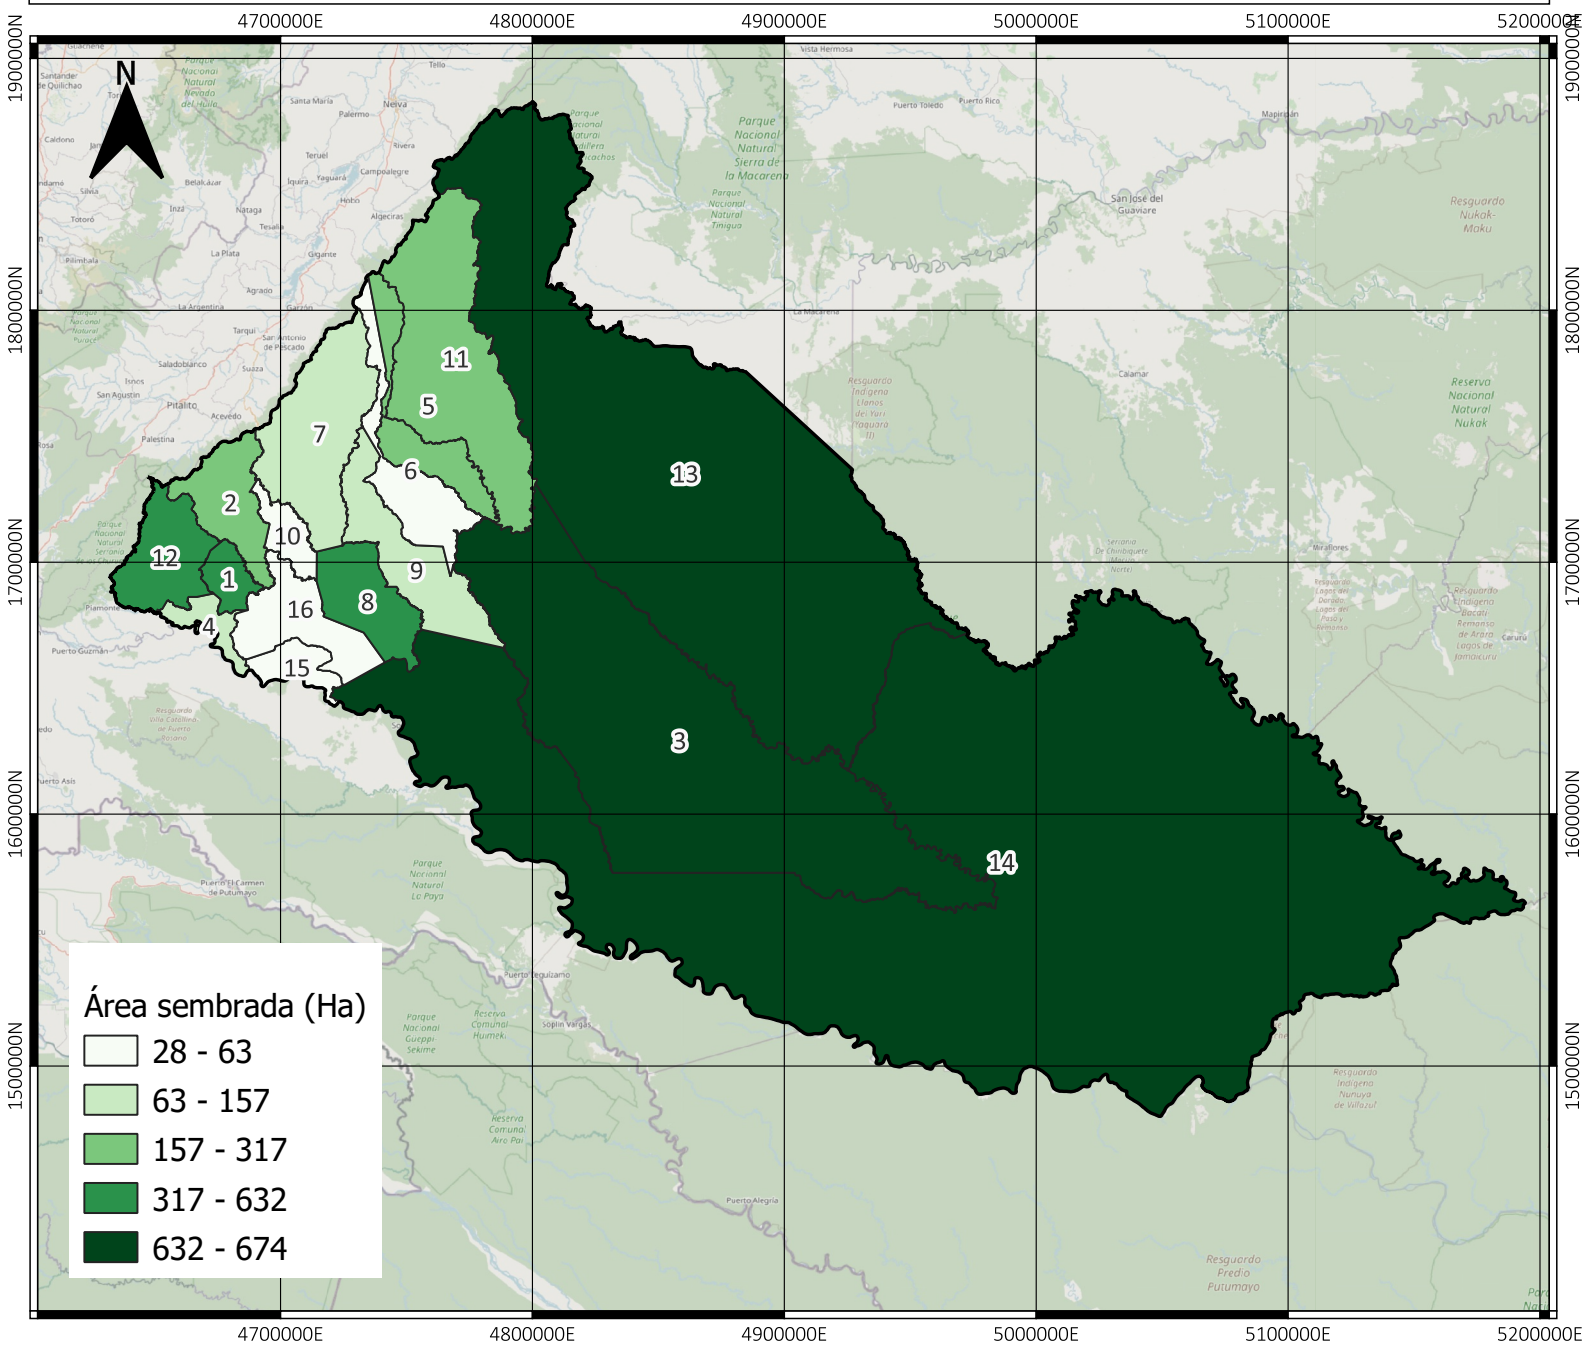

ÁREA SEMBRADA EN CAÑA PANELERA EN CAQUETÁ - COLOMBIA (/HECTÁREAS)

2022

Área sembrada (Ha)

- 28 - 63
- 63 - 157
- 157 - 317
- 317 - 632
- 632 - 674

No	Municipio	8	Milán	16	Valparaíso
1	Albania	9	Montañita		
2	Belén De Los Andaquíes	10	Morelia		
3	Cartagena Del Chairá	11	Puerto Rico		
4	Curillo	12	San José Del Fragua		
5	El Doncello	13	San Vicente Del Caguán		
6	El Paujil	14	Solano		
7	Florencia	15	Solita		

INFORMACIÓN DE REFERENCIA:

Sistema coordinado: MAGNA SIRAS CTM12

ESRI: 103599

Datum: MAGNA

SIPA
Sistema de información Panelero