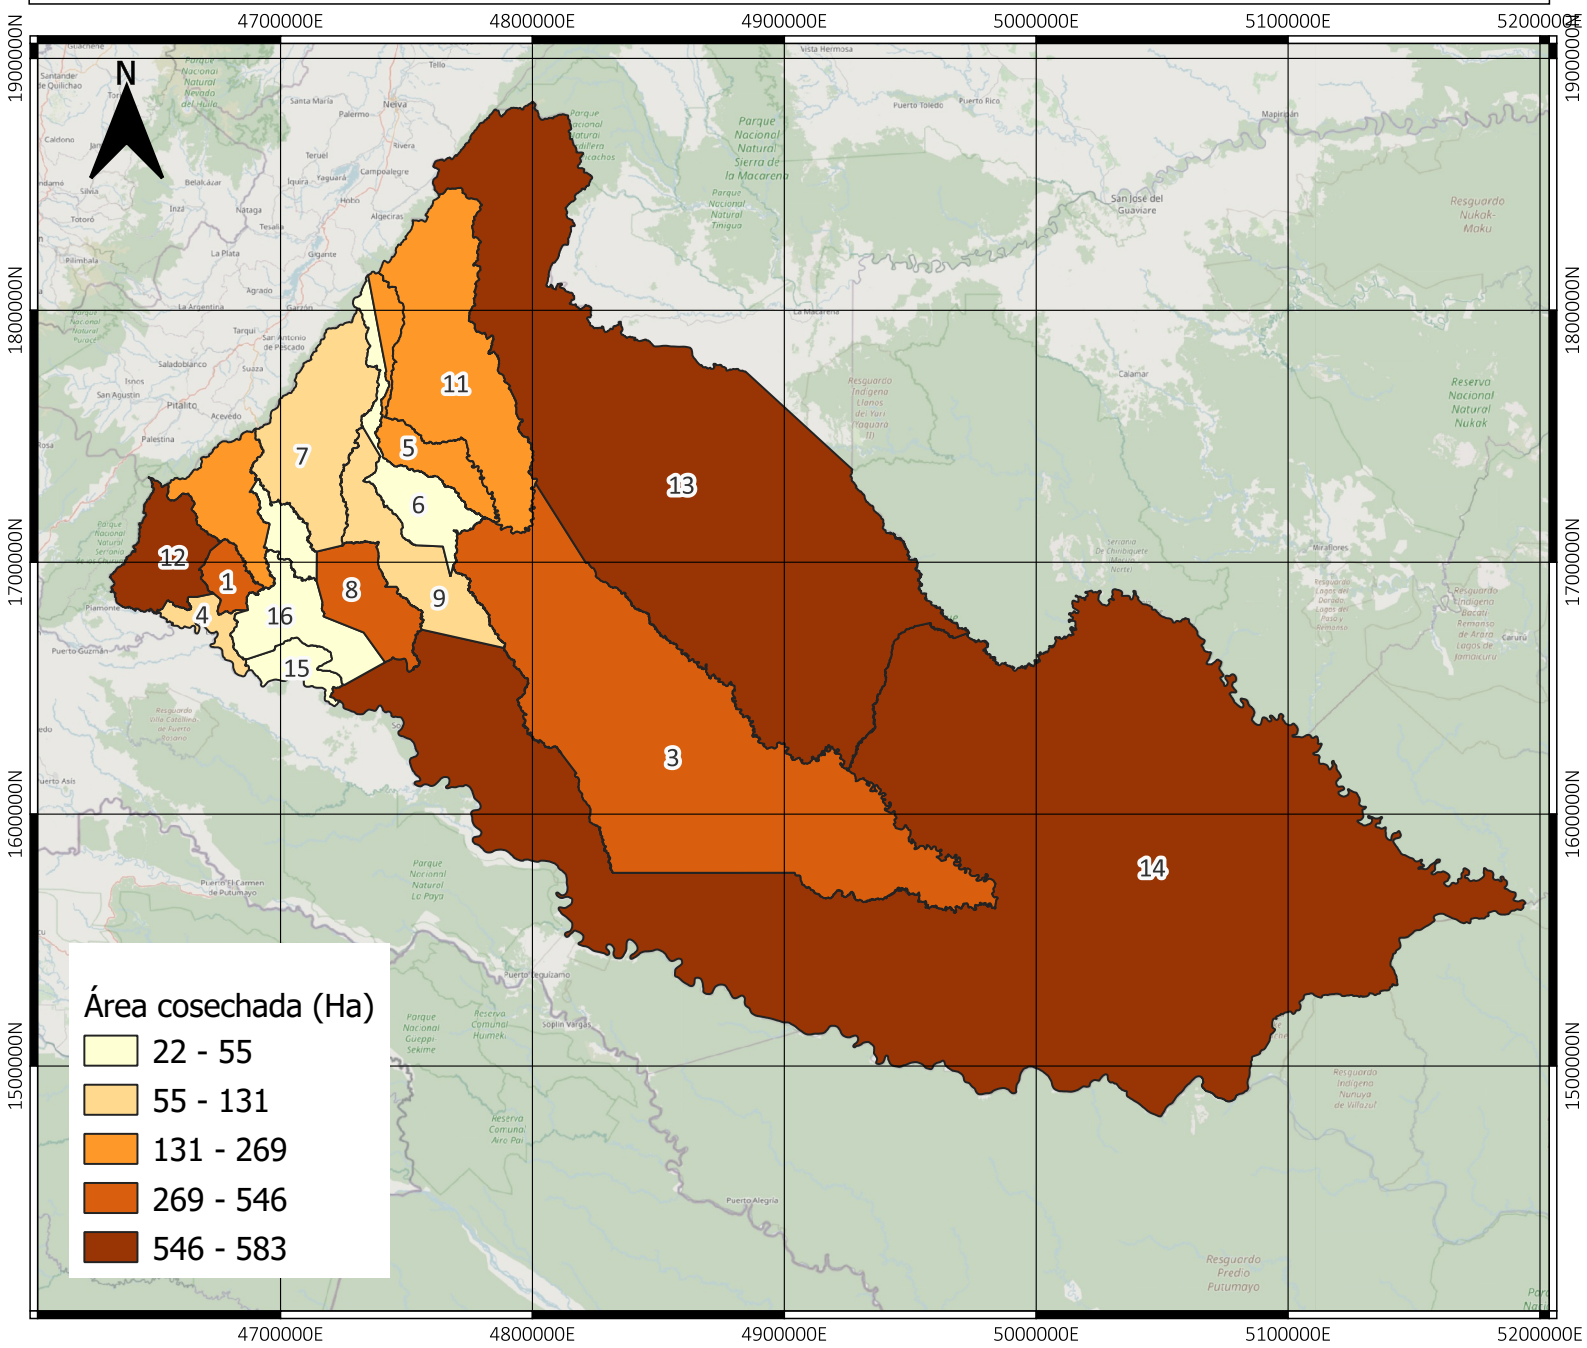

# ÁREA COSECHADA DE PANELA EN CAQUETÁ - COLOMBIA (HECTÁREAS)

## 2023

### Área cosechada (Ha)

<b>No</b>	<b>Municipio</b>	<b>8</b>	<b>Milán</b>	<b>16</b>	<b>Valparaíso</b>
1	Albania	9	Montañita		
2	Belén De Los Andaquíes	10	Morelia		
3	Cartagena Del Chairá	11	Puerto Rico		
4	Curillo	12	San José Del Fragua		
5	El Doncello	13	San Vicente Del Caguán		
6	El Paujil	14	Solano		
7	Florencia	15	Solita		

### INFORMACIÓN DE REFERENCIA:

Sistema coordinado: MAGNA SIRAS CTM12

ESRI: 103599

Datum: MAGNA

**SIPA**  
Sistema de información Panelero