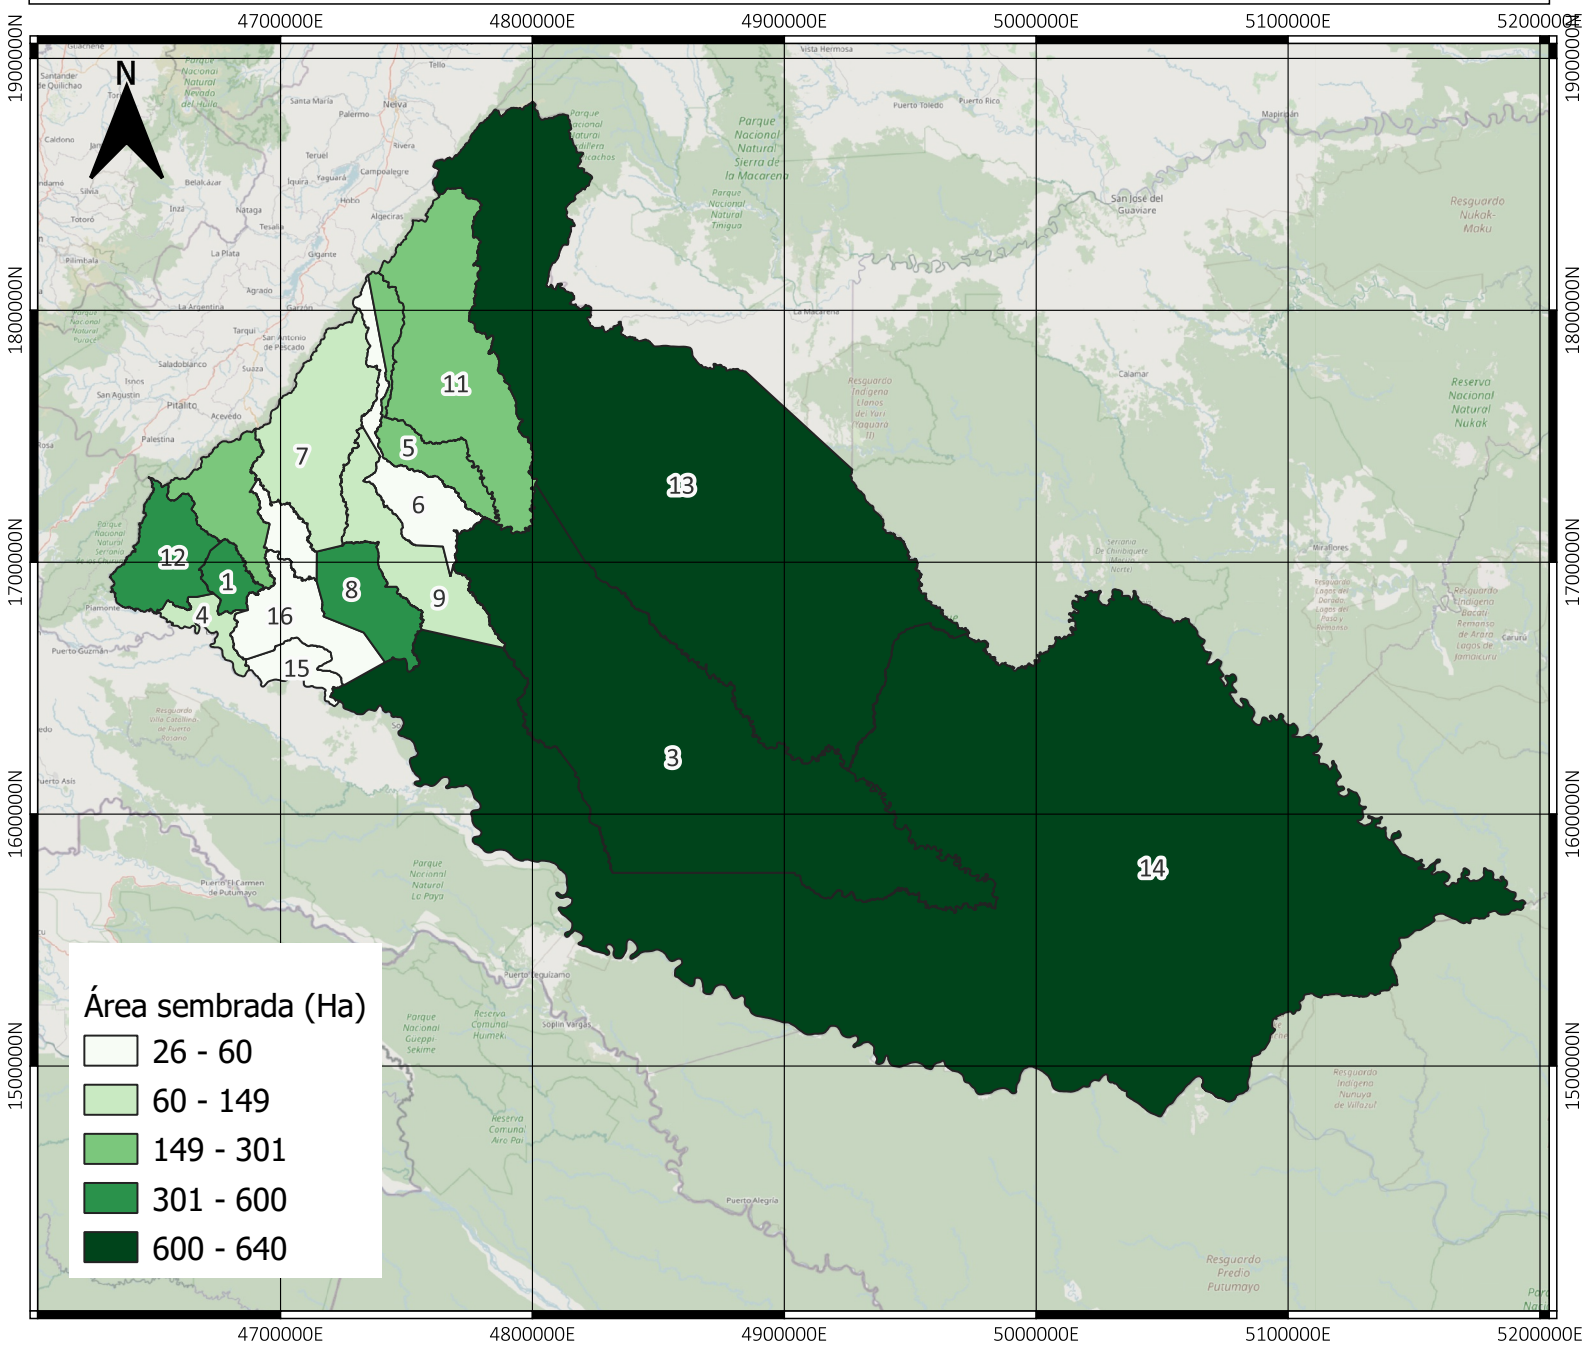

ÁREA SEMBRADA DE PANELA EN CAQUETÁ - COLOMBIA (HECTÁREAS)

2023

Área sembrada (Ha)

- 26 - 60
- 60 - 149
- 149 - 301
- 301 - 600
- 600 - 640

| | | | | | |
|-----------|------------------------|----------|------------------------|-----------|-------------------|
| No | Municipio | 8 | Milán | 16 | Valparaíso |
| 1 | Albania | 9 | Montañita | | |
| 2 | Belén De Los Andaquíes | 10 | Morelia | | |
| 3 | Cartagena Del Chairá | 11 | Puerto Rico | | |
| 4 | Curillo | 12 | San José Del Fragua | | |
| 5 | El Doncello | 13 | San Vicente Del Caguán | | |
| 6 | El Paujil | 14 | Solano | | |
| 7 | Florencia | 15 | Solita | | |

INFORMACIÓN DE REFERENCIA:

Sistema coordinado: MAGNA SIRAS CTM12

ESRI: 103599

Datum: MAGNA

SIPA
Sistema de información Panelero