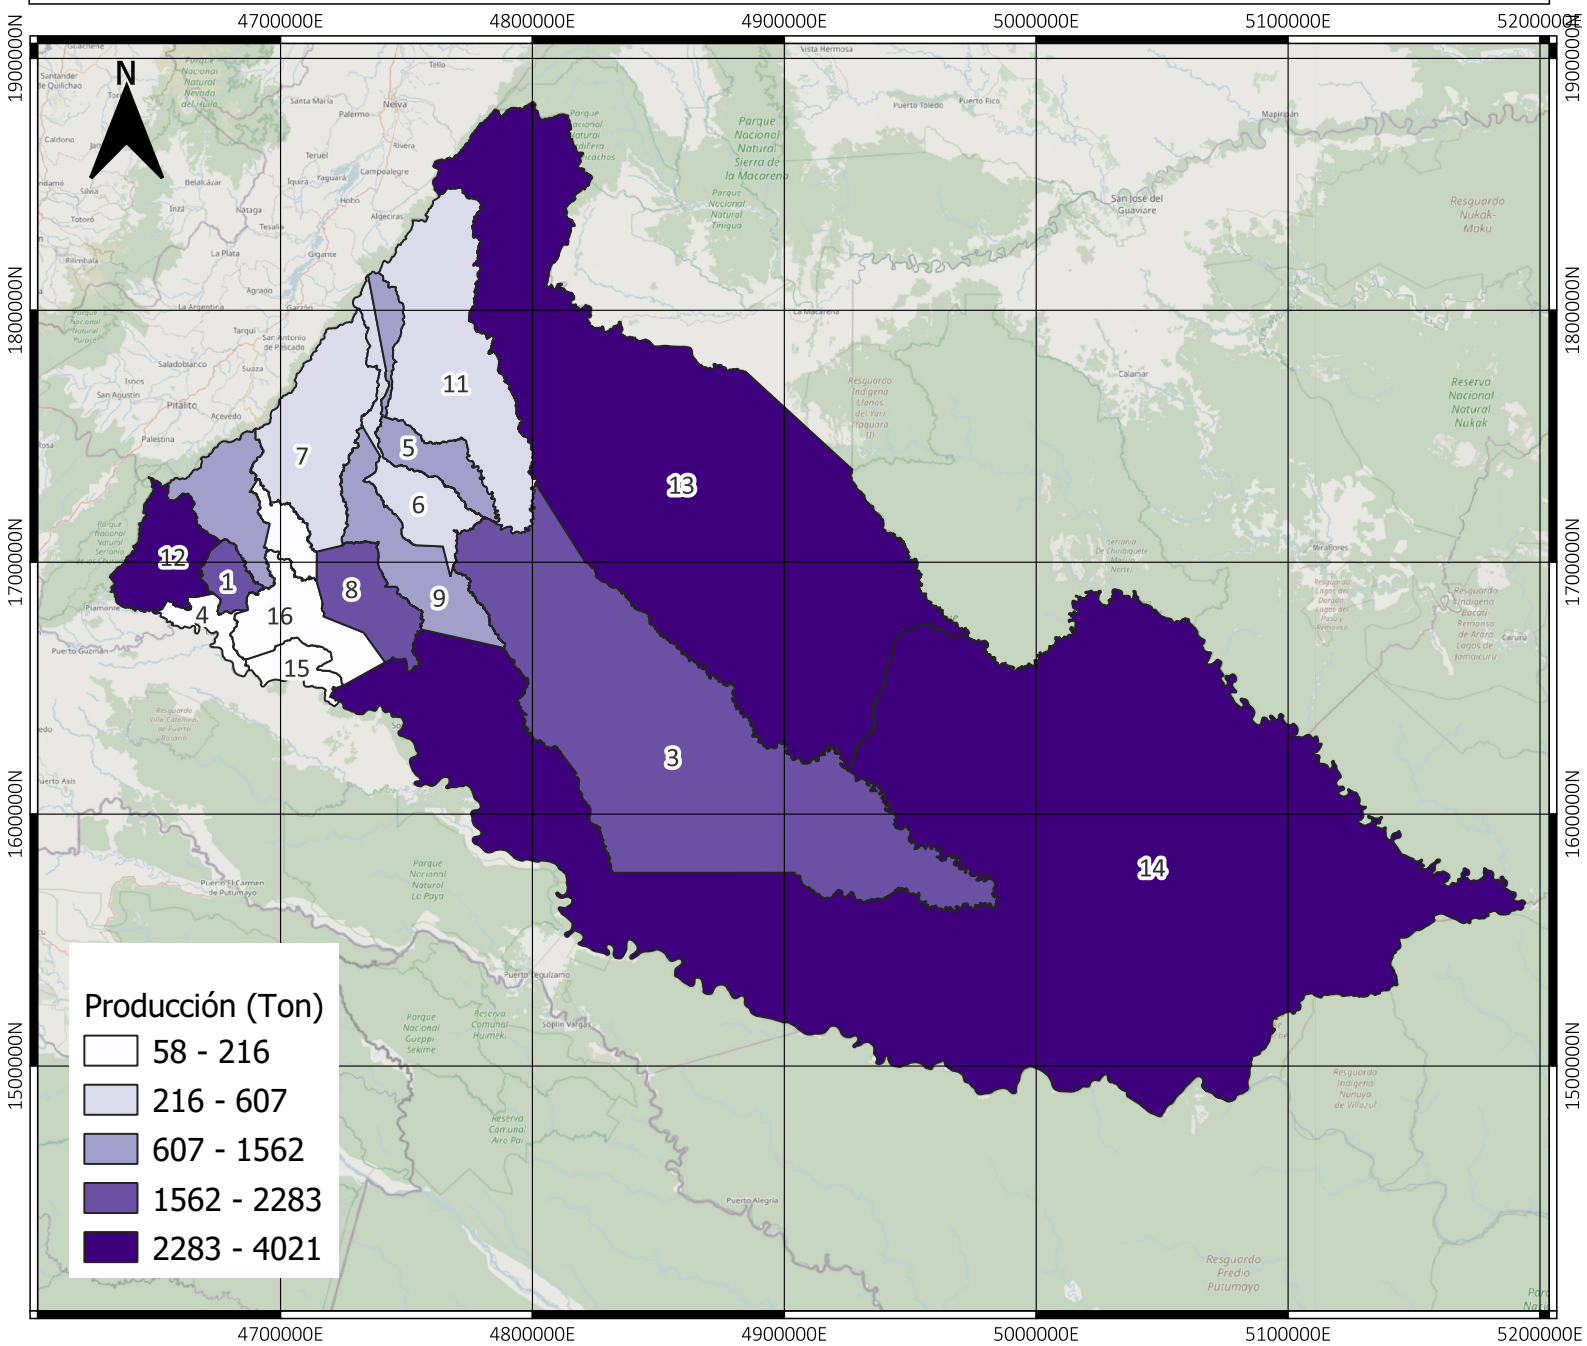

# PRODUCCIÓN DE PANELA EN CAQUETÁ - COLOMBIA (TONELADAS)

## 2023

<b>No</b>	<b>Municipio</b>	<b>No</b>	<b>Municipio</b>	<b>No</b>	<b>Municipio</b>
1	Albania	8	Milán	16	Valparaíso
2	Belén De Los Andaquíes	9	Montañita		
3	Cartagena Del Chairá	10	Morelia		
4	Curillo	11	Puerto Rico		
5	El Doncello	12	San José Del Fragua		
6	El Paujil	13	San Vicente Del Caguán		
7	Florencia	14	Solano		
		15	Solita		

**INFORMACIÓN DE REFERENCIA:**  
 Sistema coordinado: MAGNA SIRAS CTM12  
 ESRI: 103599  
 Datum: MAGNA

**SIPA**  
Sistema de información Panelero

**FONDO DE FOMENTO PANELERO**