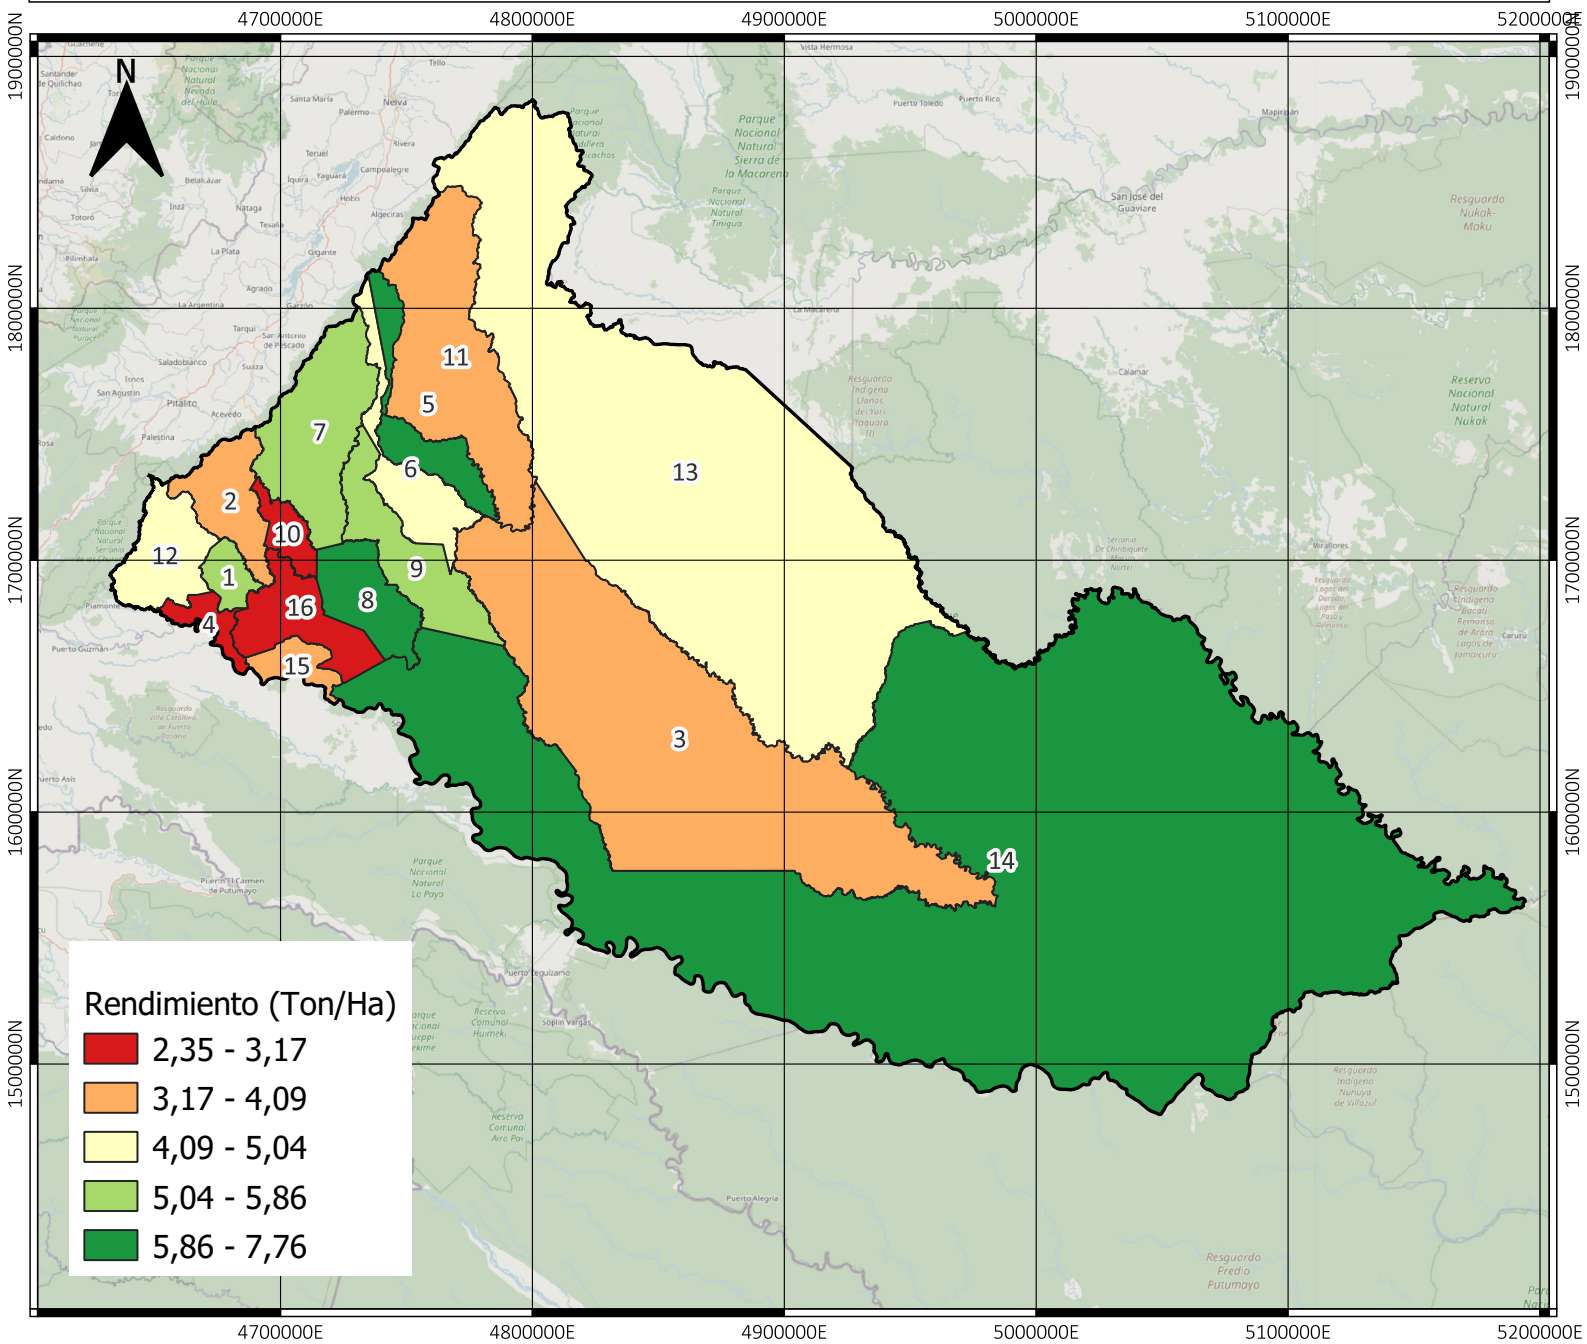

# RENDIMIENTO EN PANELA EN CAQUETÁ - COLOMBIA (TONELADAS/HECTÁREAS)

## 2022

<b>No</b>	<b>Municipio</b>	<b>8</b>	<b>Milán</b>	<b>16</b>	<b>Valparaíso</b>
1	Albania	9	Montañita		
2	Belén De Los Andaquíes	10	Morelia		
3	Cartagena Del Chairá	11	Puerto Rico		
4	Curillo	12	San José Del Fragua		
5	El Doncello	13	San Vicente Del Caguán		
6	El Paujil	14	Solano		
7	Florencia	15	Solita		

**INFORMACIÓN DE REFERENCIA:**  
 Sistema coordinado: MAGNA SIRAS CTM12  
 ESRI: 103599  
 Datum: MAGNA