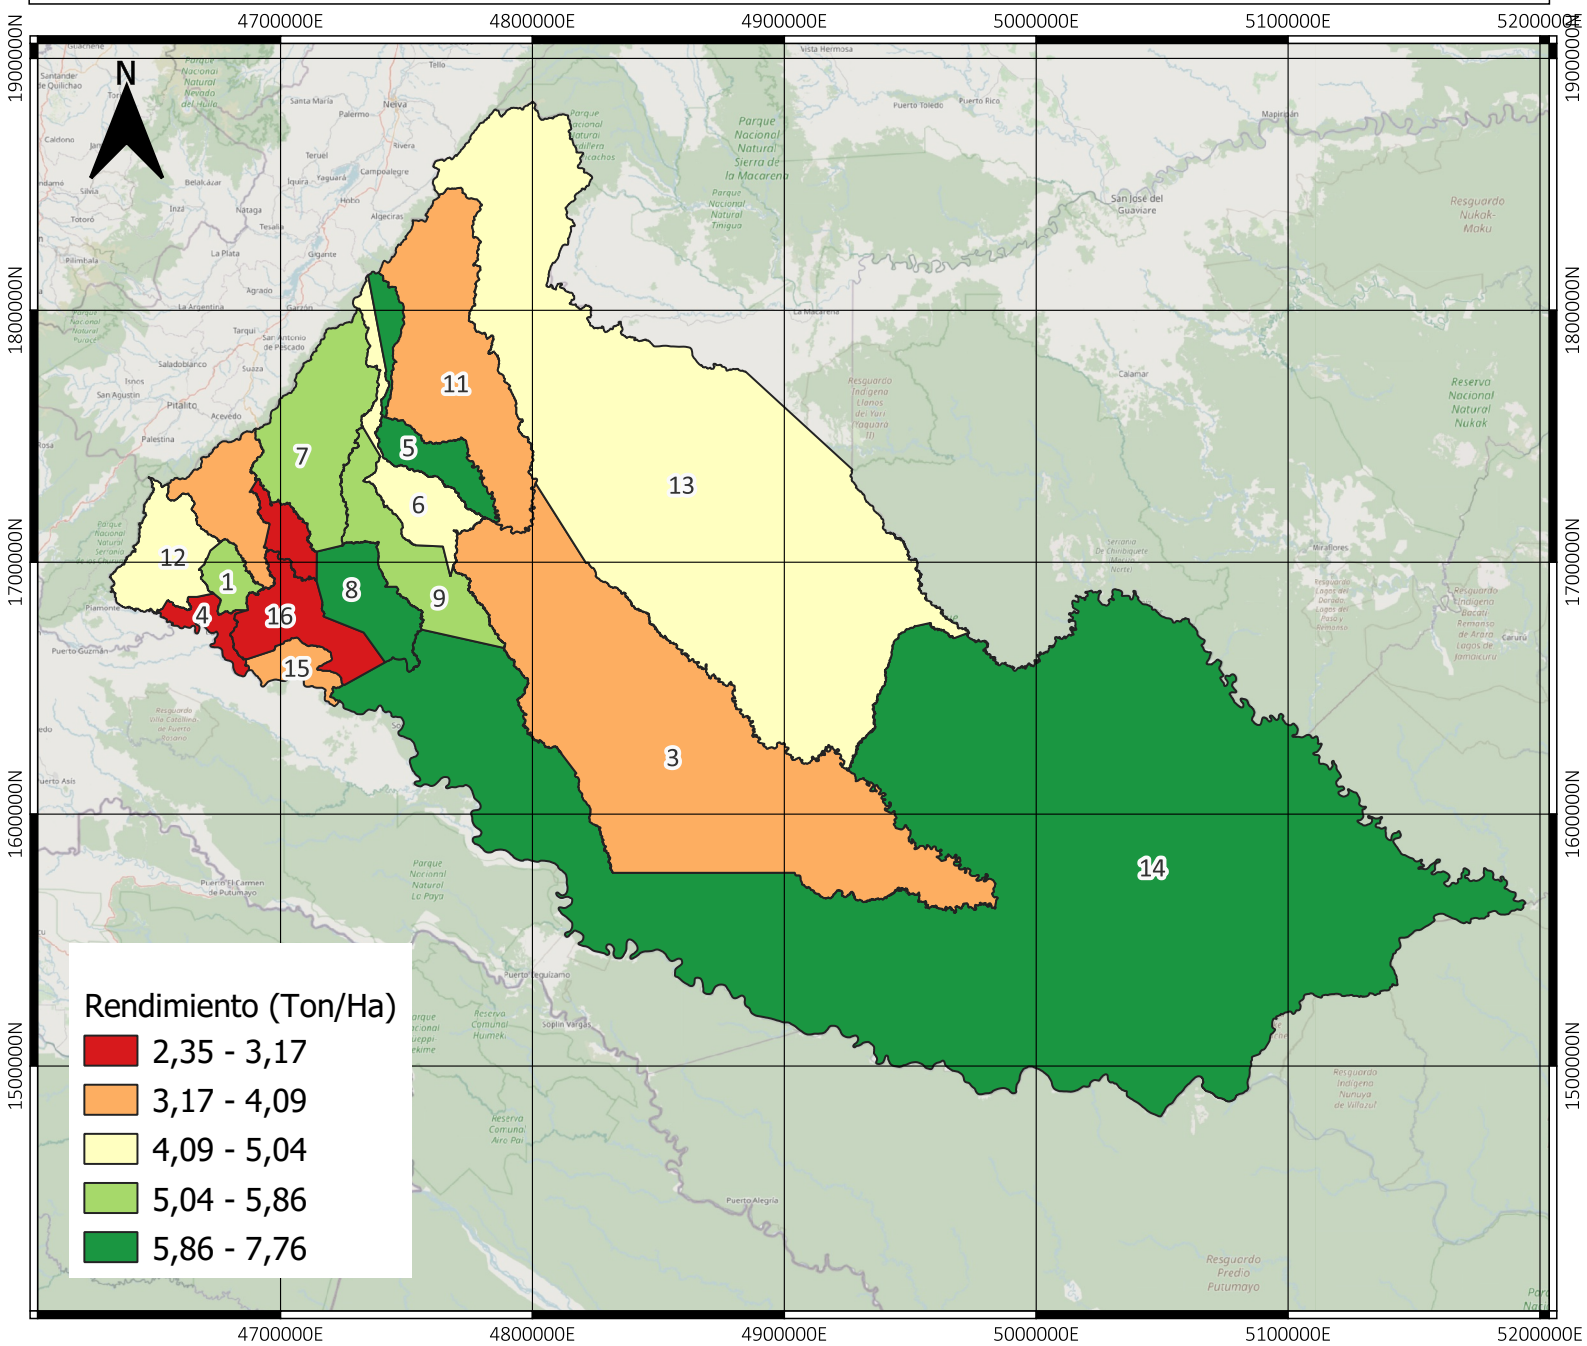

RENDIMIENTO DE PANELA EN CAQUETÁ - COLOMBIA (TONELADAS/HECTÁREAS)

2023

No	Municipio	8	Milán	16	Valparaíso
1	Albania	9	Montañita		
2	Belén De Los Andaquíes	10	Morelia		
3	Cartagena Del Chairá	11	Puerto Rico		
4	Curillo	12	San José Del Fragua		
5	El Doncello	13	San Vicente Del Caguán		
6	El Paujil	14	Solano		
7	Florencia	15	Solita		

INFORMACIÓN DE REFERENCIA:
 Sistema coordinado: MAGNA SIRAS CTM12
 ESRI: 103599
 Datum: MAGNA