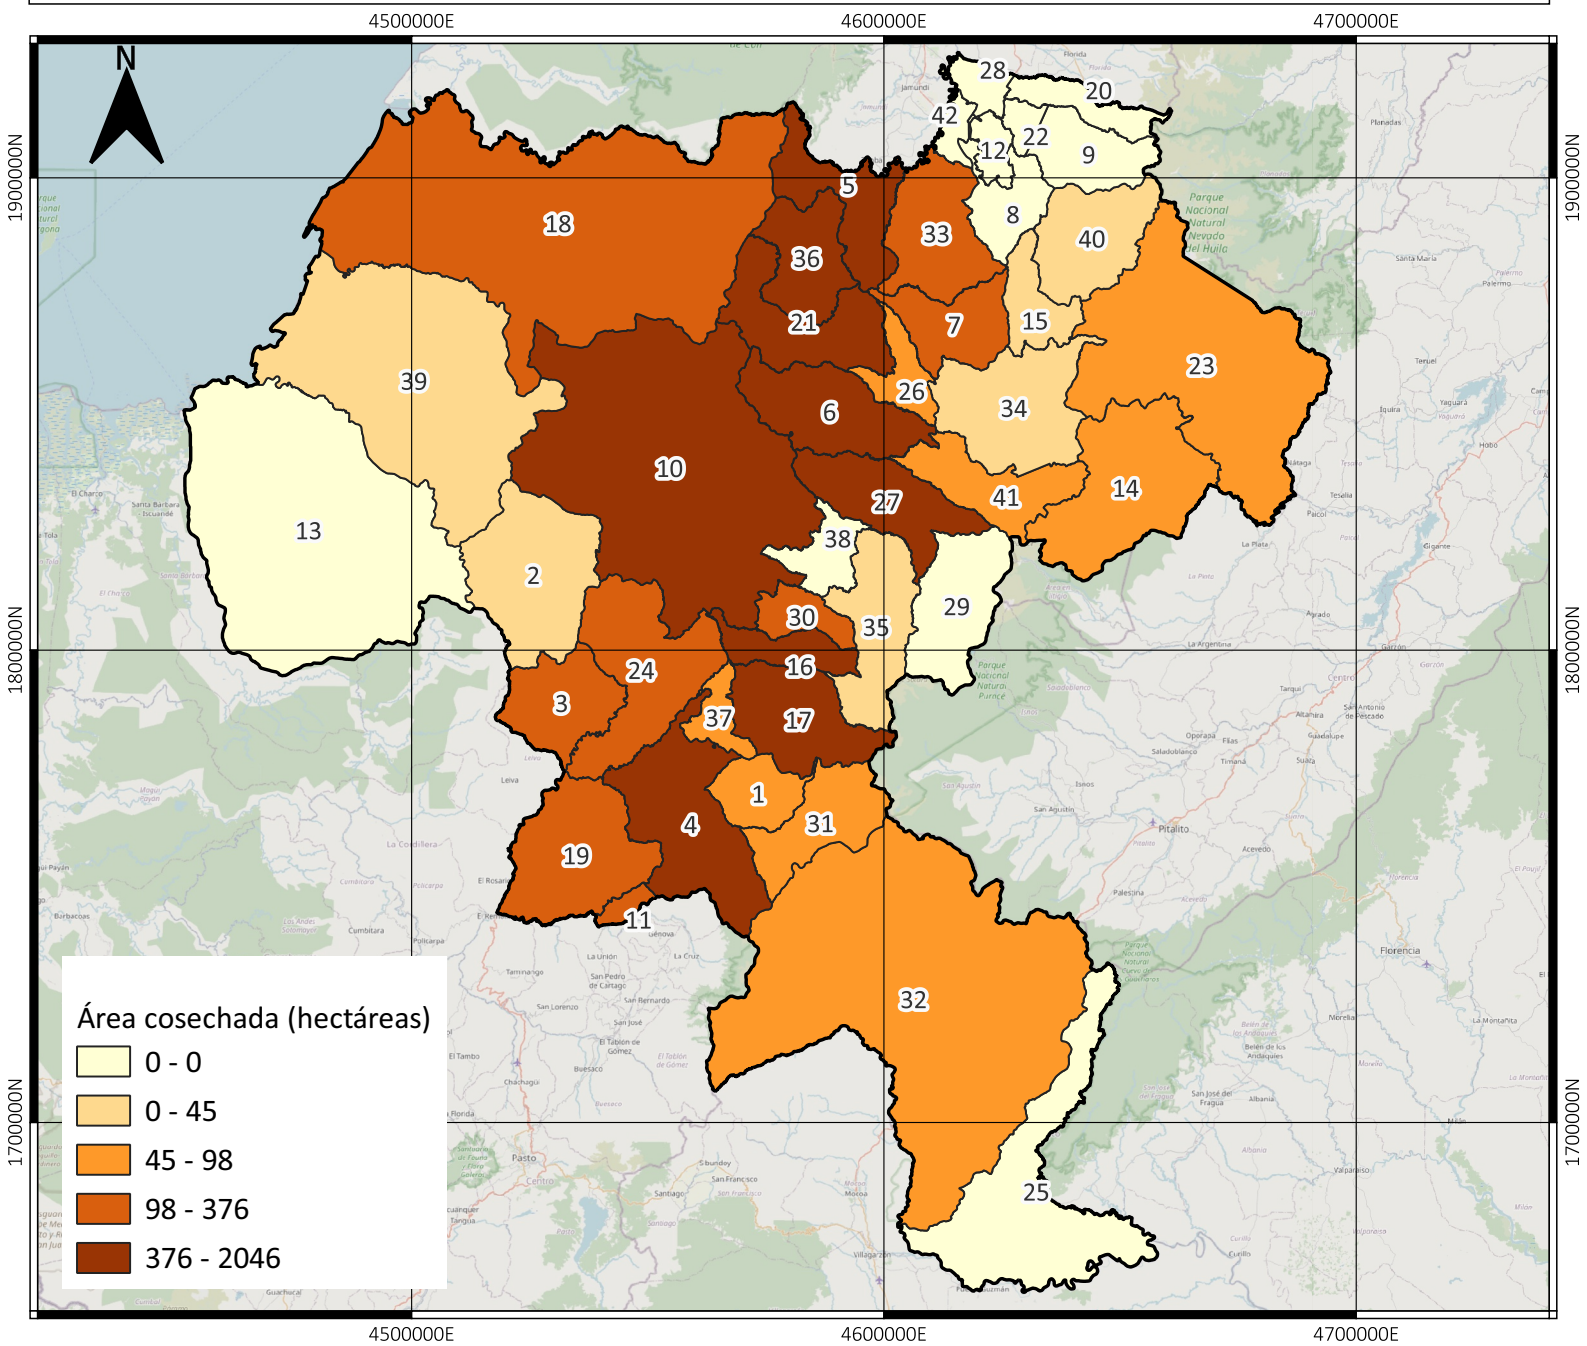

ÁREA COSECHADA EN CAÑA PANELERA CAUCA - COLOMBIA (HECTÁREAS)

2022

No	Municipio	11	Florencia	22	Padilla	33	Santander De Quilichao
1	Almaguer	12	Guachené	23	Páez	34	Silvia
2	Argelia	13	Guapi	24	Patía	35	Sotará
3	Balboa	14	Inzá	25	Piamonte	36	Suárez
4	Bolívar	15	Jambaló	26	Piendamó Tunia	37	Sucre
5	Buenos Aires	16	La Sierra	27	Popayán	38	Timbío
6	Cajibío	17	La Vega	28	Puerto Tejada	39	Timbiquí
7	Caldono	18	López	29	Puracé	40	Toribío
8	Caloto	19	Mercaderes	30	Rosas	41	Totoró
9	Corinto	20	Miranda	31	San Sebastián	42	Villa Rica
10	El Tambo	21	Morales	32	Santa Rosa		

INFORMACIÓN DE REFERENCIA:

Sistema coordinado: MAGNA SIRAS CTM12

ESRI: 103599

Datum: MAGNA

SIPA
Sistema de información Panelero